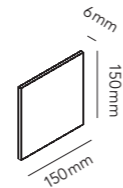

CUBE XL NAMEPLATE

BLACK	256132
DKK	196,- EX VAT / 245,- INCL VAT
SEK	308,- EX VAT / 385,- INCL VAT
EURO	28,- EX VAT