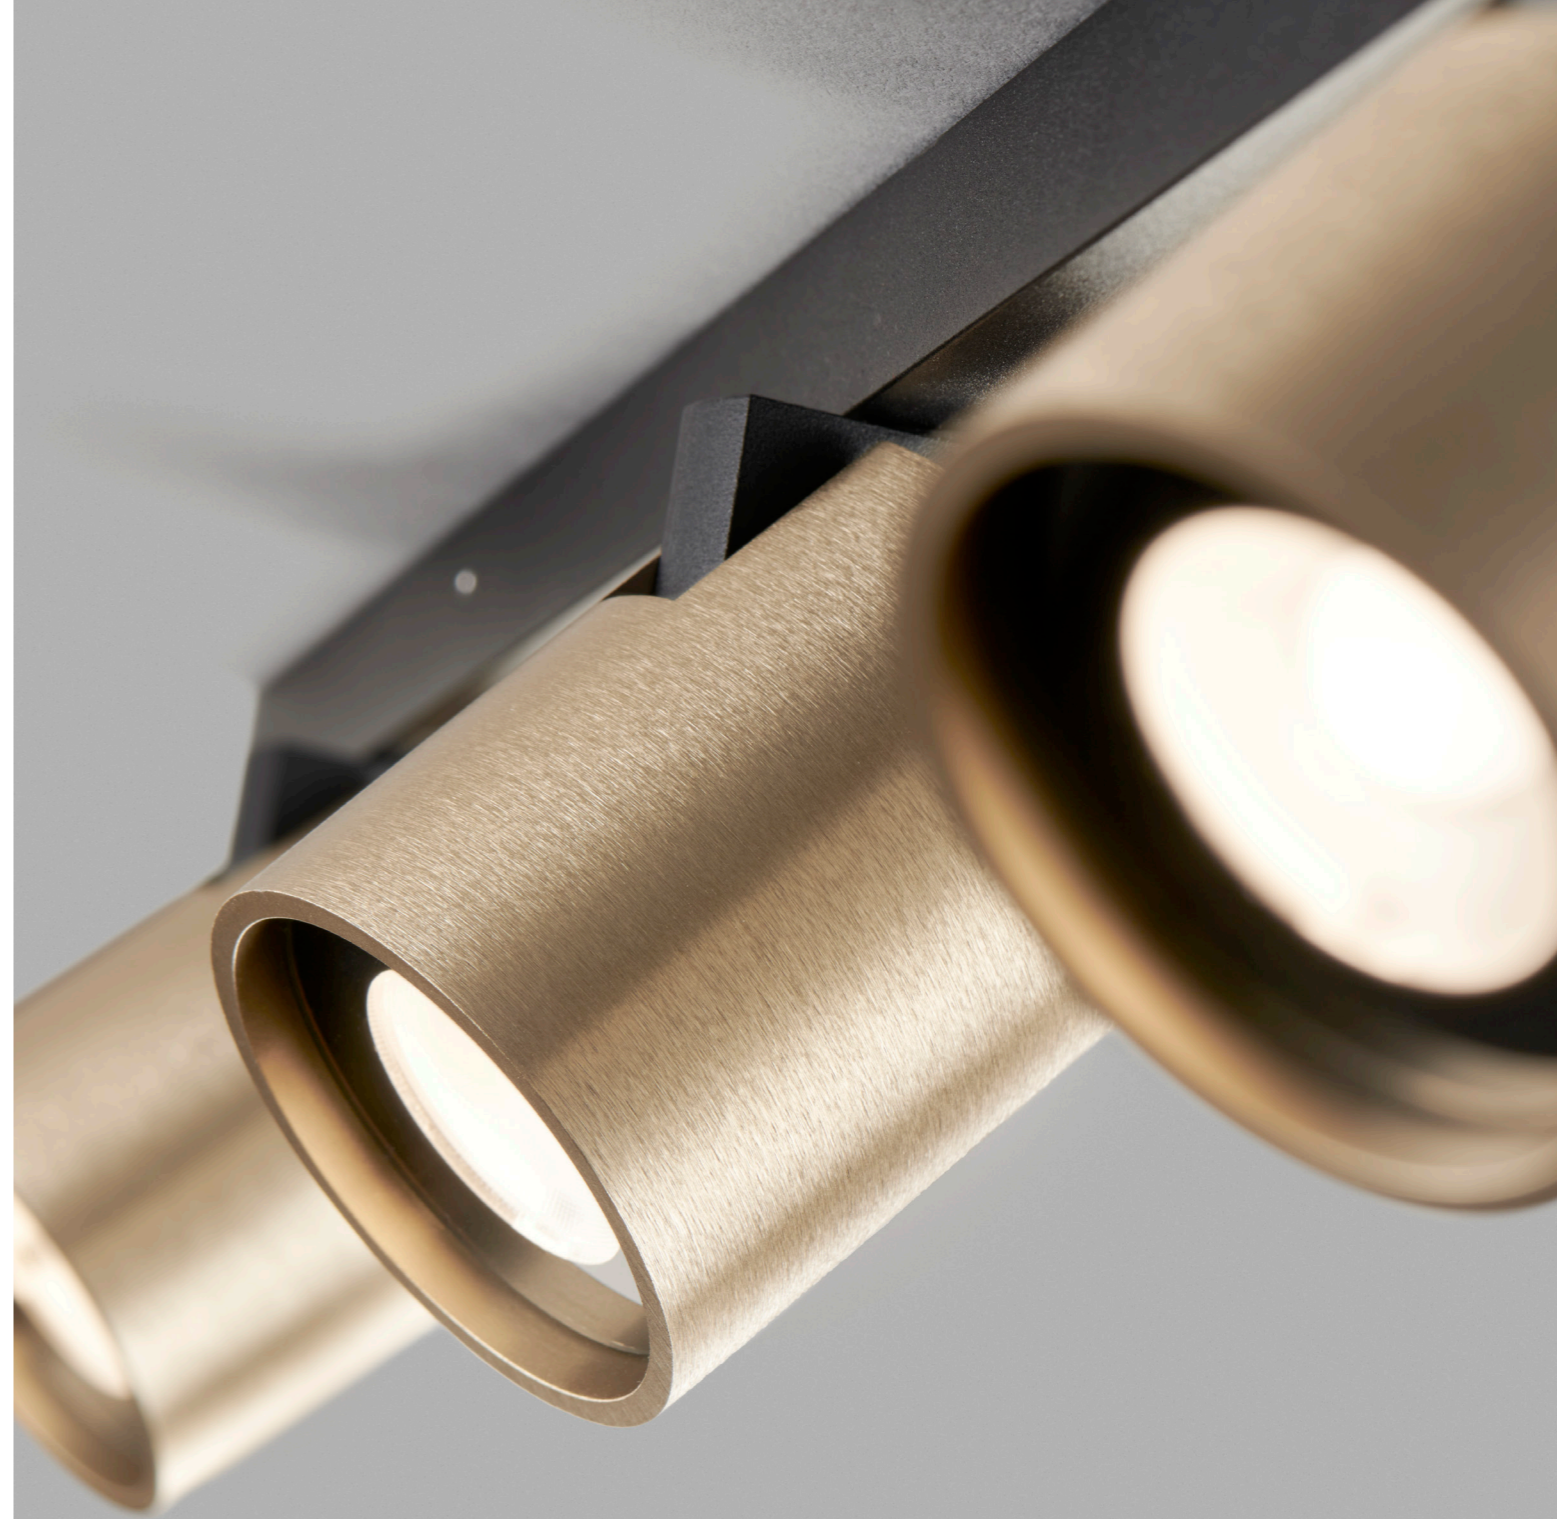

FOCUS

FOCUS LINE

Design: Ronni Gol

*Anodized surfaces are not recommended for outdoor use. Anodized surfaces may vary ±10%.

FOCUS GALLERY

Design: Ronni Gol

FOCUS MINI L700

NEW

3x4W LED - 230V - IP20 - CRI >90
Lumen 810lm (3000K) / 753lm (2700K)

BRASS* 2700K	270073	NEW
ROSE GOLD* 27000K	270072	NEW
BRASS* 3000K	261637	NEW
ROSE GOLD* 3000K	261636	NEW

DKK	2.956,- EX VAT / 3.695,- INCL VAT
SEK	4.480,- EX VAT / 5.600,- INCL VAT
EURO	411,- EX VAT

WHITE 2700K	270260
BLACK 2700K	270261
WHITE 3000K	261640
BLACK 3000K	261641

DKK	2.556,- EX VAT / 3.195,- INCL VAT
SEK	3.876,- EX VAT / 4.845,- INCL VAT
EURO	355,- EX VAT

FOCUS GALLERY

4.5W LED - 220-240V - IP20 - CRI >90
Lumen 450lm (nominal)

WHITE 3000K	261670
BLACK 3000K	261671

DKK	1.436,- EX VAT / 1.795,- INCL VAT
SEK	2.180,- EX VAT / 2.725,- INCL VAT
EURO	199,- EX VAT

FOCUS L900

NEW

3x6W LED - 230V - IP20 - CRI >90
Lumen 1125lm (3000K) / 1046lm (2700K)

BRASS* 2700K	270063	NEW
ROSE GOLD* 27000K	270062	NEW
BRASS* 3000K	261639	NEW
ROSE GOLD* 3000K	261638	NEW

DKK	3.596,- EX VAT / 4.495,- INCL VAT
SEK	5.452,- EX VAT / 6.815,- INCL VAT
EURO	499,- EX VAT

WHITE 2700K	270270
BLACK 2700K	270271
WHITE 3000K	261642
BLACK 3000K	261643

DKK	3.196,- EX VAT / 3.995,- INCL VAT
SEK	4.844,- EX VAT / 6.055,- INCL VAT
EURO	444,- EX VAT