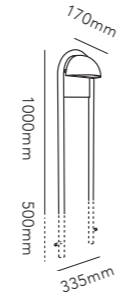

RØRHAT

RØRHAT STAND

Design: Jesper J. Pedersen

RØRHAT STAND

Maximum height over ground: 700mm
Post only. To complete lamp post, order lamp and cover plate.

WHITE	256770
BLACK	256771
<hr/>	
DKK	1.916,- EX VAT / 2.395,- INCL VAT
SEK	2.700,- EX VAT / 3.375,- INCL VAT
EURO	255,- EX VAT
<hr/>	
GALVANIZED	256772
<hr/>	
DKK	2.316,- EX VAT / 2.895,- INCL VAT
SEK	3.268,- EX VAT / 4.085,- INCL VAT
EURO	309,- EX VAT
<hr/>	
COPPER RAW	256773
<hr/>	
DKK	4.796,- EX VAT / 5.995,- INCL VAT
SEK	6.756,- EX VAT / 8.445,- INCL VAT
EURO	639,- EX VAT