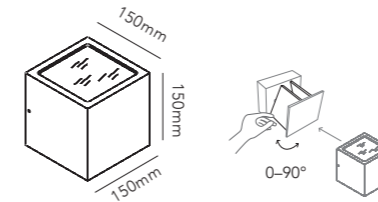

CUBE

CUBE XL LED

2x7.2W LED - 230V - IP54 - CRI >90 - Lumen 860lm

BLACK 3000K	256187
DKK	2.956,- EX VAT / 3.695,- INCL VAT
SEK	4.484,- EX VAT / 5.605,- INCL VAT
EURO	411,- EX VAT