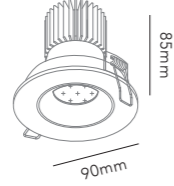

LOGIC

Design: Ronni Gol