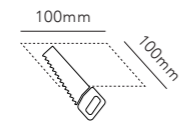

GHOST

GHOST

Design: Ronni Gol

*Anodized surfaces may vary ±10%.

SWITCH TUNE™

SWITCH TUNE gives you the option to choose between 2700K or 3000K before installing the lamp.

GHOST 1

6W LED - 230V - IP20 - CRI >90 - Lumen 300lm

SWITCH TUNE™

BRASS* 2700/3000K	270844
TITANIUM* 2700/3000K	270843
ROSE GOLD* 2700/3000K	270842

DKK	1.676,-	EX VAT / 2.095,-	INCL VAT
SEK	2.540,-	EX VAT / 3.175,-	INCL VAT
EURO	233,-	EX VAT	

WHITE 2700/3000K	270840
BLACK 2700/3000K	270841

DKK	1.516,-	EX VAT / 1.895,-	INCL VAT
SEK	2.300,-	EX VAT / 2.875,-	INCL VAT
EURO	211,-	EX VAT	

GHOST 1

GHOST 1+

9W LED - 230V - IP20 - CRI >90 - Lumen 495lm

SWITCH TUNE™

TITANIUM* 2700/3000K	270863
ROSE GOLD* 2700/3000K	270862

DKK	1.996,-	EX VAT / 2.495,-	INCL VAT
SEK	3.028,-	EX VAT / 3.785,-	INCL VAT
EURO	277,-	EX VAT	

WHITE 2700/3000K	270860
BLACK 2700/3000K	270861

DKK	1.836,-	EX VAT / 2.295,-	INCL VAT
SEK	2.784,-	EX VAT / 3.480,-	INCL VAT
EURO	255,-	EX VAT	

GHOST 1+

GHOST

GHOST 2

2x6W LED - 230V - IP20 - CRI >90 - Lumen 600lm

SWITCH TUNE™

BRASS* 2700/3000K	270854
TITANIUM* 2700/3000K	270853
ROSE GOLD* 2700/3000K	270852

DKK	2.636,-	EX VAT / 3.295,-	INCL VAT
SEK	3.996,-	EX VAT / 4.995,-	INCL VAT
EURO	366,-	EX VAT	

WHITE 2700/3000K	270850
BLACK 2700/3000K	270851

DKK	2.396,-	EX VAT / 2.995,-	INCL VAT
SEK	3.636,-	EX VAT / 4.545,-	INCL VAT
EURO	333,-	EX VAT	

GHOST 2

GHOST 2+

2x9W LED - 230V - IP20 - CRI >90 - Lumen 990lm

SWITCH TUNE™

TITANIUM* 2700/3000K	270873
ROSE GOLD* 2700/3000K	270872

DKK	3.116,-	EX VAT / 3.895,-	INCL VAT
SEK	4.724,-	EX VAT / 5.905,-	INCL VAT
EURO	433,-	EX VAT	

WHITE 2700/3000K	270870
BLACK 2700/3000K	270871

DKK	2.956,-	EX VAT / 3.695,-	INCL VAT
SEK	4.480,-	EX VAT / 5.600,-	INCL VAT
EURO	411,-	EX VAT	

GHOST 2+