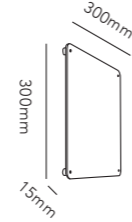

RØRHAT NAMEPLATE XL

30 x 30 cm

WHITE	256740
BLACK	256741
DKK	796,- EX VAT / 995,- INCL VAT
SEK	1.208,- EX VAT / 1.510,- INCL VAT
EURO	111,- EX VAT
GALVANIZED	256742
DKK	1.036,- EX VAT / 1.295,- INCL VAT
SEK	1.572,- EX VAT / 1.965,- INCL VAT
EURO	144,- EX VAT
COPPER RAW	256743
STAINLESS STEEL	256747
DKK	1.836,- EX VAT / 2.295,- INCL VAT
SEK	2.784,- EX VAT / 3.480,- INCL VAT
EURO	255,- EX VAT