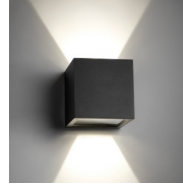

CUBE

CUBE LED

Design: Ronni Gol

Clear glass

CUBE DOWN LED

3.2W LED - 230V - IP54 - CRI >90 - Lumen 190lm

WHITE 3000K	256190
BLACK 3000K	256192
DKK	1.836,- EX VAT / 2.295,- INCL VAT
SEK	2.788,- EX VAT / 3.485,- INCL VAT
EURO	255,- EX VAT

CUBE NAMEPLATE

BLACK	256112
DKK	156,- EX VAT / 195,- INCL VAT
SEK	244,- EX VAT / 305,- INCL VAT
EURO	22,- EX VAT

CUBE LED

2x3.2W LED - 230V - IP54 - CRI >90 - Lumen 440lm

WHITE 3000K	256180
BLACK 3000K	256182
DKK	1.996,- EX VAT / 2.495,- INCL VAT
SEK	3.028,- EX VAT / 3.785,- INCL VAT
EURO	277,- EX VAT

CUBE XL NAMEPLATE

BLACK	256132
DKK	196,- EX VAT / 245,- INCL VAT
SEK	308,- EX VAT / 385,- INCL VAT
EURO	28,- EX VAT

CUBE

CUBE XL LED

2x7.2W LED - 230V - IP54 - CRI >90 - Lumen 860lm

BLACK 3000K	256187
DKK	2.956,- EX VAT / 3.695,- INCL VAT
SEK	4.484,- EX VAT / 5.605,- INCL VAT
EURO	411,- EX VAT