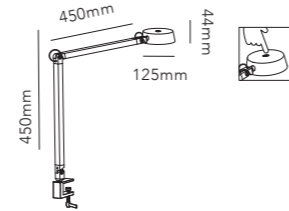

DARK T2

15W LED - 220-240V - IP20 - CRI >90
Lumen 1050lm (nominal)

BRASS* 3000K	271144
TITANIUM* 3000K	271143
ROSE GOLD* 3000K	271142
CARB. BLACK* 3000K	271141

DKK	3.756,- EX VAT / 4.695,- INCL VAT
SEK	5.692,- EX VAT / 7.115,- INCL VAT
EURO	522,- EX VAT

WHITE 3000K	271140

DKK	3.436,- EX VAT / 4.295,- INCL VAT
SEK	5.212,- EX VAT / 6.515,- INCL VAT
EURO	477,- EX VAT