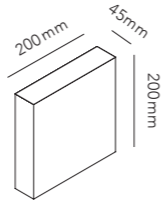

COMPACT

COMPACT UP/DOWN

Design: Ronni Gol

* Anodized surfaces are not recommended for outdoor use. Anodized surfaces may vary ±10%.

SWITCH TUNE™

SWITCH TUNE gives you the option to choose between 2700K or 3000K before installing the lamp.

COMPACT DOWN

Design: Ronni Gol

COMPACT UP/DOWN W1

2x3W LED - 230V - I54 - CRI >90
Lumen 380lm (3000K) / 354lm (2700K)

SWITCH TUNE™

TITANIUM* 2700/3000K	270006
ROSE GOLD* 2700/3000K	270005

DKK	2.396,- EX VAT / 2.995,- INCL VAT
SEK	3.636,- EX VAT / 4.545,- INCL VAT
EURO	333,- EX VAT

WHITE 2700/3000K	270003
BLACK 2700/3000K	270004

DKK	2.236,- EX VAT / 2.795,- INCL VAT
SEK	3.388,- EX VAT / 4.235,- INCL VAT
EURO	311,- EX VAT

COMPACT DOWN W1

3W LED - 230V - IP54 - CRI >90 - Lumen 190lm

BLACK 3000K	256341

DKK	2.236,- EX VAT / 2.795,- INCL VAT
SEK	3.388,- EX VAT / 4.235,- INCL VAT
EURO	311,- EX VAT

COMPACT UP/DOWN W2

2x6W LED - 230V - IP54 - CRI >90
Lumen 515lm (3000K) / 479lm (2700K)

SWITCH TUNE™

TITANIUM* 2700/3000K	270016
ROSE GOLD* 2700/3000K	270015

DKK	2.796,- EX VAT / 3.495,- INCL VAT
SEK	4.244,- EX VAT / 5.305,- INCL VAT
EURO	388,- EX VAT

WHITE 2700/3000K	270013
BLACK 2700/3000K	270014

DKK	2.636,- EX VAT / 3.295,- INCL VAT
SEK	3.996,- EX VAT / 4.995,- INCL VAT
EURO	366,- EX VAT

COMPACT DOWN W2

6W LED - 230V - IP54 - CRI >90 - Lumen 290lm

BLACK 3000K	256344

DKK	2.636,- EX VAT / 3.295,- INCL VAT
SEK	3.996,- EX VAT / 4.995,- INCL VAT
EURO	366,- EX VAT

COMPACT

COMPACT UP/DOWN W3

2x6W LED - 230V - IP54 - CRI >90
- Lumen 645lm

BLACK 3000K	256338

DKK	3.116,- EX VAT / 3.895,- INCL VAT
SEK	4.724,- EX VAT / 5.905,- INCL VAT
EURO	433,- EX VAT

COMPACT DOWN W3

6W LED - 230V - IP54 - CRI >90 - Lumen 230lm

BLACK 3000K	256347

DKK	3.116,- EX VAT / 3.895,- INCL VAT
SEK	4.724,- EX VAT / 5.905,- INCL VAT
EURO	433,- EX VAT