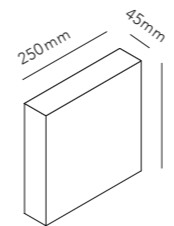

COMPACT DOWN W3

6W LED - 230V - IP54 - CRI >90 - Lumen 230lm

BLACK 3000K	256347

DKK	3.116,- EX VAT / 3.895,- INCL VAT
SEK	4.724,- EX VAT / 5.905,- INCL VAT
EURO	433,- EX VAT