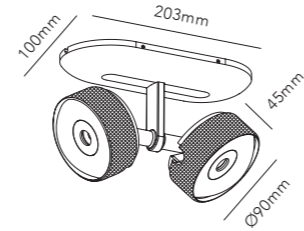

COSMO C2

2x10W LED - 220-240V - IP20 - CRI >90
Lumen 1450lm (nominal)

BRASS* 2700K	271014
TITANIUM* 2700K	271013
ROSE GOLD* 2700K	271012
CARB. BLACK* 2700K	271011

DKK	3.596,- EX VAT / 4.495,- INCL VAT
SEK	5.452,- EX VAT / 6.815,- INCL VAT
EURO	499,- EX VAT

WHITE 2700	271010

DKK	3.436,- EX VAT / 4.295,- INCL VAT
SEK	5.212,- EX VAT / 6.515,- INCL VAT
EURO	477,- EX VAT