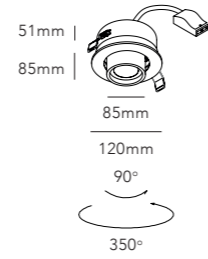

ANGLE

ANGLE

Design: Ronni Gol

ANGLE

6W LED - 220-240V - IP20 - CRI >90
Lumen 540lm (nominal)

WHITE 2700K	270510
BLACK 2700K	270511
WHITE 3000K	261662
BLACK 3000K	261663

DKK	1.196,- EX VAT / 1.495,- INCL VAT
SEK	1.816,- EX VAT / 2.270,- INCL VAT
EURO	166,- EX VAT

ANGLE

103mm

ANGLE+

10W LED - 220-240V - IP20 - CRI >90
Lumen 900lm (nominal)

WHITE 2700K	270520
WHITE 3000K	261664

DKK	1.516,- EX VAT / 1.895,- INCL VAT
SEK	2.300,- EX VAT / 2.875,- INCL VAT
EURO	211,- EX VAT

ANGLE+

129mm

ANLGE / White
Design: Ronni Gol