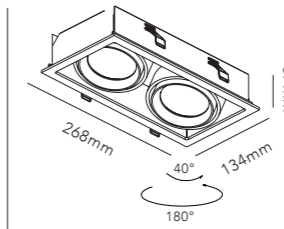

GHOST

GHOST

Design: Ronni Gol

*Anodized surfaces may vary ±10%.

SWITCH TUNE™

SWITCH TUNE gives you the option to choose between 2700K or 3000K before installing the lamp.

GHOST 1

6W LED - 230V - IP20 - CRI >90 - Lumen 300lm

SWITCH TUNE™

BRASS* 2700/3000K	270844
TITANIUM* 2700/3000K	270843
ROSE GOLD* 2700/3000K	270842

DKK	1.676,-	EX VAT / 2.095,-	INCL VAT
SEK	2.540,-	EX VAT / 3.175,-	INCL VAT
EURO	233,-	EX VAT	

WHITE 2700/3000K	270840
BLACK 2700/3000K	270841

DKK	1.516,-	EX VAT / 1.895,-	INCL VAT
SEK	2.300,-	EX VAT / 2.875,-	INCL VAT
EURO	211,-	EX VAT	

GHOST 1

GHOST 1+

9W LED - 230V - IP20 - CRI >90 - Lumen 495lm

SWITCH TUNE™

TITANIUM* 2700/3000K	270863
ROSE GOLD* 2700/3000K	270862

DKK	1.996,-	EX VAT / 2.495,-	INCL VAT
SEK	3.028,-	EX VAT / 3.785,-	INCL VAT
EURO	277,-	EX VAT	

WHITE 2700/3000K	270860
BLACK 2700/3000K	270861

DKK	1.836,-	EX VAT / 2.295,-	INCL VAT
SEK	2.784,-	EX VAT / 3.480,-	INCL VAT
EURO	255,-	EX VAT	

GHOST 1+

GHOST

GHOST 2

2x6W LED - 230V - IP20 - CRI >90 - Lumen 600lm

SWITCH TUNE™

BRASS* 2700/3000K	270854
TITANIUM* 2700/3000K	270853
ROSE GOLD* 2700/3000K	270852

DKK	2.636,-	EX VAT / 3.295,-	INCL VAT
SEK	3.996,-	EX VAT / 4.995,-	INCL VAT
EURO	366,-	EX VAT	

WHITE 2700/3000K	270850
BLACK 2700/3000K	270851

DKK	2.396,-	EX VAT / 2.995,-	INCL VAT
SEK	3.636,-	EX VAT / 4.545,-	INCL VAT
EURO	333,-	EX VAT	

GHOST 2

GHOST 2+

2x9W LED - 230V - IP20 - CRI >90 - Lumen 990lm

SWITCH TUNE™

TITANIUM* 2700/3000K	270873
ROSE GOLD* 2700/3000K	270872

DKK	3.116,-	EX VAT / 3.895,-	INCL VAT
SEK	4.724,-	EX VAT / 5.905,-	INCL VAT
EURO	433,-	EX VAT	

WHITE 2700/3000K	270870
BLACK 2700/3000K	270871

DKK	2.956,-	EX VAT / 3.695,-	INCL VAT
SEK	4.480,-	EX VAT / 5.600,-	INCL VAT
EURO	411,-	EX VAT	

GHOST 2+