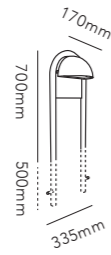

RØRHAT STAND

Design: Jesper J. Pedersen

RØRHAT STAND

Maximum height over ground: 700mm
Post only. To complete lamp post, order lamp and cover plate.

WHITE	256770
BLACK	256771
DKK	1.916,- EX VAT / 2.395,- INCL VAT
SEK	2.700,- EX VAT / 3.375,- INCL VAT
EURO	255,- EX VAT
GALVANIZED	256772
DKK	2.316,- EX VAT / 2.895,- INCL VAT
SEK	3.268,- EX VAT / 4.085,- INCL VAT
EURO	309,- EX VAT
COPPER RAW	256773
DKK	4.796,- EX VAT / 5.995,- INCL VAT
SEK	6.756,- EX VAT / 8.445,- INCL VAT
EURO	639,- EX VAT