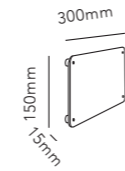

RØRHAT

RØRHAT NAMEPLATE

15 x 30 cm

WHITE	256750
BLACK	256751
DKK	556,- EX VAT / 695,- INCL VAT
SEK	844,- EX VAT / 1.055,- INCL VAT
EURO	77,- EX VAT
GALVANIZED	256752
DKK	636,- EX VAT / 795,- INCL VAT
SEK	968,- EX VAT / 1.210,- INCL VAT
EURO	88,- EX VAT
COPPER RAW	256753
STAINLESS STEEL	256757
DKK	1.036,- EX VAT / 1.295,- INCL VAT
SEK	1.572,- EX VAT / 1.965,- INCL VAT
EURO	144,- EX VAT