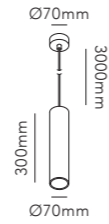

ZERO S2

GU10 - 50W max - 230V - IP20

TITANIUM*	280126
ROSE GOLD*	280125
DKK	1.916,- EX VAT / 2.395,- INCL VAT
SEK	2.908,- EX VAT / 3.635,- INCL VAT
EURO	266,- EX VAT
WHITE	280120
BLACK	280121
BLACK/GOLD	280123
DKK	1.596,- EX VAT / 1.995,- INCL VAT
SEK	2.420,- EX VAT / 3.025,- INCL VAT
EURO	222,- EX VAT