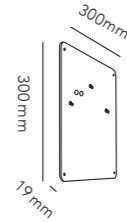

RØRHAT WALL MOUNT

30 x 30 cm - to be completed with lamp

WHITE	256730
BLACK	256731
DKK	796,- EX VAT / 995,- INCL VAT
SEK	1.208,- EX VAT / 1.510,- INCL VAT
EURO	111,- EX VAT
GALVANIZED	256732
DKK	1.036,- EX VAT / 1.295,- INCL VAT
SEK	1.572,- EX VAT / 1.965,- INCL VAT
EURO	144,- EX VAT
COPPER RAW	256733
STAINLESS STEEL	256737
DKK	1.836,- EX VAT / 2.295,- INCL VAT
SEK	2.784,- EX VAT / 3.480,- INCL VAT
EURO	255,- EX VAT