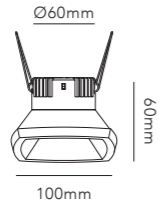

MIRAGE 1

NEW

10W LED - 220-240V - IP54 - CRI >90
Lumen 820lm (nominal)

SWITCH TUNE™

BRASS* 2700/3000K	271024	NEW
TITANIUM* 2700/3000K	271023	NEW
ROSE GOLD* 2700/3000K	271022	NEW

DKK	1.436,-	EX VAT / 1.795,-	INCL VAT
SEK	2.180,-	EX VAT / 2.725,-	INCL VAT
EURO	199,-	EX VAT	

WHITE 2700/3000K	271020	NEW
BLACK 2700/3000K	271021	NEW

DKK	1.276,-	EX VAT / 1.595,-	INCL VAT
SEK	1.940,-	EX VAT / 2.425,-	INCL VAT
EURO	177,-	EX VAT	

MIRAGE 1

Ø85mm