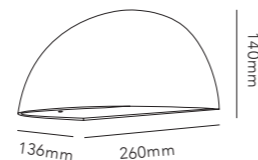

RØRHAT LED

10.5W LED - 230V - IP23 - CRI >80
Lumen - 333lm

WHITE	256720
BLACK	256721
RUST	256830

DKK	1.916,- EX VAT / 2.395,- INCL VAT
SEK	2.700,- EX VAT / 3.375,- INCL VAT
EURO	255,- EX VAT

GALVANIZED	256722

DKK	2.076,- EX VAT / 2.595,- INCL VAT
SEK	2.924,- EX VAT / 3.655,- INCL VAT
EURO	277,- EX VAT

COPPER RAW	256723
COPPER*	256724
BRASS*	256725
CHROME	256726
STAINLESS STEEL	256727

DKK	2.956,- EX VAT / 3.695,- INCL VAT
SEK	4.540,- EX VAT / 5.675,- INCL VAT
EURO	416,- EX VAT

RØRHAT / Rust
Design: Jesper J. Pedersen