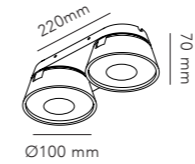

VANTAGE

VANTAGE 2

16W LED - 220-240V - IP20 - CRI >90
Lumen 1440lm (nominal)

BRASS* 2700K	270824
TITANIUM* 2700K	270823
ROSE GOLD* 2700K	270822

DKK	3.596,- EX VAT / 4.495,- INCL VAT
SEK	5.452,- EX VAT / 6.815,- INCL VAT
EURO	499,- EX VAT

WHITE 2700K	270820
BLACK 2700K	270821

DKK	3.356,- EX VAT / 4.195,- INCL VAT
SEK	5.092,- EX VAT / 6.365,- INCL VAT
EURO	466,- EX VAT