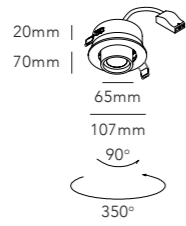

ANGLE

6W LED - 220-240V - IP20 - CRI >90
Lumen 540lm (nominal)

WHITE 2700K	270510
BLACK 2700K	270511
WHITE 3000K	261662
BLACK 3000K	261663

DKK	1.196,- EX VAT / 1.495,- INCL VAT
SEK	1.816,- EX VAT / 2.270,- INCL VAT
EURO	166,- EX VAT

ANGLE

103mm