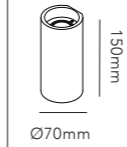

ZERO W1

2x4W LED - 230V - IP54 - CRI >90
Lumen 530lm (3000K) / 720lm (2700K)

TITANIUM* 2700K	270713
ROSE GOLD* 2700K	270712
DKK	2.156,- EX VAT / 2.695,- INCL VAT
SEK	3.268,- EX VAT / 4.085,- INCL VAT
EURO	299,- EX VAT
WHITE 3000K	256320
BLACK 3000K	256321
BLACK/GOLD 3000K	256323
DKK	1.996,- EX VAT / 2.495,- INCL VAT
SEK	3.028,- EX VAT / 3.785,- INCL VAT
EURO	277,- EX VAT