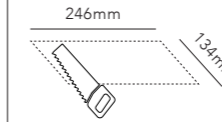

GHOST

GHOST

Design: Ronni Gol

*Anodized surfaces may vary ±10%.

SWITCH TUNE™

SWITCH TUNE gives you the option to choose between 2700K or 3000K before installing the lamp.

GHOST 1

6W LED - 230V - IP20 - CRI >90 - Lumen 300lm

SWITCH TUNE™

BRASS* 2700/3000K	270844
TITANIUM* 2700/3000K	270843
ROSE GOLD* 2700/3000K	270842

DKK	1.676,-	EX VAT / 2.095,-	INCL VAT
SEK	2.540,-	EX VAT / 3.175,-	INCL VAT
EURO	233,-	EX VAT	

WHITE 2700/3000K	270840
BLACK 2700/3000K	270841

DKK	1.516,-	EX VAT / 1.895,-	INCL VAT
SEK	2.300,-	EX VAT / 2.875,-	INCL VAT
EURO	211,-	EX VAT	

GHOST 1

GHOST 1+

9W LED - 230V - IP20 - CRI >90 - Lumen 495lm

SWITCH TUNE™

TITANIUM* 2700/3000K	270863
ROSE GOLD* 2700/3000K	270862

DKK	1.996,-	EX VAT / 2.495,-	INCL VAT
SEK	3.028,-	EX VAT / 3.785,-	INCL VAT
EURO	277,-	EX VAT	

WHITE 2700/3000K	270860
BLACK 2700/3000K	270861

DKK	1.836,-	EX VAT / 2.295,-	INCL VAT
SEK	2.784,-	EX VAT / 3.480,-	INCL VAT
EURO	255,-	EX VAT	

GHOST 1+

GHOST

GHOST 2

2x6W LED - 230V - IP20 - CRI >90 - Lumen 600lm

SWITCH TUNE™

BRASS* 2700/3000K	270854
TITANIUM* 2700/3000K	270853
ROSE GOLD* 2700/3000K	270852

DKK	2.636,-	EX VAT / 3.295,-	INCL VAT
SEK	3.996,-	EX VAT / 4.995,-	INCL VAT
EURO	366,-	EX VAT	

WHITE 2700/3000K	270850
BLACK 2700/3000K	270851

DKK	2.396,-	EX VAT / 2.995,-	INCL VAT
SEK	3.636,-	EX VAT / 4.545,-	INCL VAT
EURO	333,-	EX VAT	

GHOST 2

GHOST 2+

2x9W LED - 230V - IP20 - CRI >90 - Lumen 990lm

SWITCH TUNE™

TITANIUM* 2700/3000K	270873
ROSE GOLD* 2700/3000K	270872

DKK	3.116,-	EX VAT / 3.895,-	INCL VAT
SEK	4.724,-	EX VAT / 5.905,-	INCL VAT
EURO	433,-	EX VAT	

WHITE 2700/3000K	270870
BLACK 2700/3000K	270871

DKK	2.956,-	EX VAT / 3.695,-	INCL VAT
SEK	4.480,-	EX VAT / 5.600,-	INCL VAT
EURO	411,-	EX VAT	

GHOST 2+