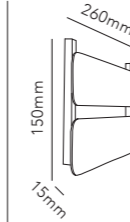

RØRHAT

RØRHAT ACCESSORIES

Design: Jesper J. Pedersen

*Anodized surfaces are not recommended for outdoor use.

RØRHAT WALL MOUNT

30 x 30 cm - to be completed with lamp

WHITE	256730
BLACK	256731
DKK	796,- EX VAT / 995,- INCL VAT
SEK	1.208,- EX VAT / 1.510,- INCL VAT
EURO	111,- EX VAT
GALVANIZED	256732
DKK	1.036,- EX VAT / 1.295,- INCL VAT
SEK	1.572,- EX VAT / 1.965,- INCL VAT
EURO	144,- EX VAT
COPPER RAW	256733
STAINLESS STEEL	256737
DKK	1.836,- EX VAT / 2.295,- INCL VAT
SEK	2.784,- EX VAT / 3.480,- INCL VAT
EURO	255,- EX VAT

RØRHAT NAMEPLATE XL

30 x 30 cm

WHITE	256740
BLACK	256741
DKK	796,- EX VAT / 995,- INCL VAT
SEK	1.208,- EX VAT / 1.510,- INCL VAT
EURO	111,- EX VAT
GALVANIZED	256742
DKK	1.036,- EX VAT / 1.295,- INCL VAT
SEK	1.572,- EX VAT / 1.965,- INCL VAT
EURO	144,- EX VAT
COPPER RAW	256743
STAINLESS STEEL	256747
DKK	1.836,- EX VAT / 2.295,- INCL VAT
SEK	2.784,- EX VAT / 3.480,- INCL VAT
EURO	255,- EX VAT

RØRHAT

RØRHAT NAMEPLATE

15 x 30 cm

WHITE	256750
BLACK	256751
DKK	556,- EX VAT / 695,- INCL VAT
SEK	844,- EX VAT / 1.055,- INCL VAT
EURO	77,- EX VAT
GALVANIZED	256752
DKK	636,- EX VAT / 795,- INCL VAT
SEK	968,- EX VAT / 1.210,- INCL VAT
EURO	88,- EX VAT
COPPER RAW	256753
STAINLESS STEEL	256757
DKK	1.036,- EX VAT / 1.295,- INCL VAT
SEK	1.572,- EX VAT / 1.965,- INCL VAT
EURO	144,- EX VAT

RØRHAT NAMEPLATE KIT

25 x 16.5 cm - two plates fixed on tracks

WHITE	256760
BLACK	256761
DKK	716,- EX VAT / 895,- INCL VAT
SEK	1.088,- EX VAT / 1.360,- INCL VAT
EURO	99,- EX VAT
GALVANIZED	256762
DKK	796,- EX VAT / 995,- INCL VAT
SEK	1.208,- EX VAT / 1.510,- INCL VAT
EURO	111,- EX VAT
COPPER RAW	256763
COPPER*	256764
BRASS*	256765
CHROME	256766
STAINLESS STEEL	256767
DKK	1.276,- EX VAT / 1.595,- INCL VAT
SEK	1.936,- EX VAT / 2.420,- INCL VAT
EURO	177,- EX VAT