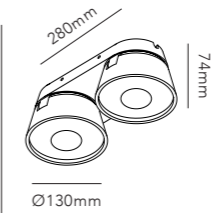

VANTAGE 2+

30W LED - 220-240V - IP20 - CRI >90
Lumen 2700lm (nominal)

BRASS* 2700K	270834
TITANIUM* 2700K	270833
ROSE GOLD* 2700K	270832

DKK	5.036,- EX VAT / 6.295,- INCL VAT
SEK	7.636,- EX VAT / 9.545,- INCL VAT
EURO	699,- EX VAT

WHITE 2700K	270830
BLACK 2700K	270831

DKK	4.716,- EX VAT / 5.895,- INCL VAT
SEK	7.148,- EX VAT / 8.935,- INCL VAT
EURO	655,- EX VAT