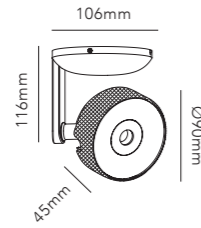

COSMO C1

10W LED - 220-240V - IP20 - CRI >90
Lumen 726lm (nominal)

BRASS* 2700K	271004
TITANIUM* 2700K	271003
ROSE GOLD* 2700K	271002
CARB. BLACK* 2700K	271001

DKK	2.156,- EX VAT / 2.695,- INCL VAT
SEK	3.268,- EX VAT / 4.085,- INCL VAT
EURO	299,- EX VAT

WHITE 2700K	271000

DKK	1.996,- EX VAT / 2.495,- INCL VAT
SEK	3.028,- EX VAT / 3.785,- INCL VAT
EURO	277,- EX VAT