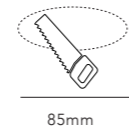

LOTUS

LOTUS

Design: Ronni Gol

LOTUS 1

4W LED - 220-240V - IP54 - CRI >90
Lumen 360lm (nominal)

WHITE 2700K	270290
BLACK 2700K	270291

DKK	796,-	EX VAT / 995,-	INCL VAT
SEK	1.212,-	EX VAT / 1.515,-	INCL VAT
EURO	111,-	EX VAT	

LOTUS 1

LOTUS 3

15W LED - 220-240V - IP54 - CRI >90
Lumen 1350lm (nominal)

MATT ACRYLIC 2700K	270502
MATT ACRYLIC 3000K	270302
WHITE 2700K	270310
BLACK 2700K	270311

DKK	1.196,-	EX VAT / 1.495,-	INCL VAT
SEK	1.820,-	EX VAT / 2.275,-	INCL VAT
EURO	166,-	EX VAT	

LOTUS 2

8W LED - 220-240V - IP54 - CRI >90
Lumen 720lm (nominal)

WHITE 2700K	270300
MATT ACRYLIC 2700K	270501
BLACK 2700K	270301

DKK	956,-	EX VAT / 1.195,-	INCL VAT
SEK	1.452,-	EX VAT / 1.815,-	INCL VAT
EURO	133,-	EX VAT	

LOTUS 2

LOTUS 3

LOTUS / White
Design: Ronni Gol