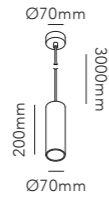

ZERO

ZERO PENDANT

Design: Ronni Gol

*Anodized surfaces may vary ±10%.

Dimming is dependent on light source.
See additional ceiling bases on page 252.

ZERO S1

GU10 - 50W max - 230V - IP20

TITANIUM*	280116
ROSE GOLD*	280115
DKK	1.756,- EX VAT / 2.195,- INCL VAT
SEK	2.668,- EX VAT / 3.335,- INCL VAT
EURO	244,- EX VAT
WHITE	280110
BLACK	280111
BLACK/GOLD	280113
DKK	1.436,- EX VAT / 1.795,- INCL VAT
SEK	2.180,- EX VAT / 2.725,- INCL VAT
EURO	199,- EX VAT

ZERO S2

GU10 - 50W max - 230V - IP20

TITANIUM*	280126
ROSE GOLD*	280125
DKK	1.916,- EX VAT / 2.395,- INCL VAT
SEK	2.908,- EX VAT / 3.635,- INCL VAT
EURO	266,- EX VAT
WHITE	280120
BLACK	280121
BLACK/GOLD	280123
DKK	1.596,- EX VAT / 1.995,- INCL VAT
SEK	2.420,- EX VAT / 3.025,- INCL VAT
EURO	222,- EX VAT

ZERO

ZERO WALL

Design: Ronni Gol

*Anodized surfaces are not recommended for outdoor use. Anodized surfaces may vary ±10%.

ZERO W1

2x4W LED - 230V - IP54 - CRI >90
Lumen 530lm (3000K) / 720lm (2700K)

TITANIUM* 2700K	270713
ROSE GOLD* 2700K	270712
DKK	2.156,- EX VAT / 2.695,- INCL VAT
SEK	3.268,- EX VAT / 4.085,- INCL VAT
EURO	299,- EX VAT
WHITE 3000K	256320
BLACK 3000K	256321
BLACK/GOLD 3000K	256323
DKK	1.996,- EX VAT / 2.495,- INCL VAT
SEK	3.028,- EX VAT / 3.785,- INCL VAT
EURO	277,- EX VAT

ZERO W2

2x6W LED - 230V - IP54 - CRI >90
Lumen 960lm (3000K) / 720lm (2700K)

TITANIUM* 2700K	270725
ROSE GOLD* 2700K	270724
DKK	2.556,- EX VAT / 3.195,- INCL VAT
SEK	3.876,- EX VAT / 4.845,- INCL VAT
EURO	355,- EX VAT
WHITE 3000K	256325 (2x4W LED)
BLACK 3000K	256318
BLACK/GOLD 3000K	256328 (2x4W LED)
DKK	2.316,- EX VAT / 2.895,- INCL VAT
SEK	3.516,- EX VAT / 4.395,- INCL VAT
EURO	322,- EX VAT