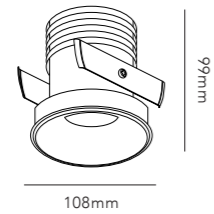

LOTUS 1

LOTUS 3

15W LED - 220-240V - IP54 - CRI >90
Lumen 1350lm (nominal)

MATT ACRYLIC 2700K	270502
MATT ACRYLIC 3000K	270302
WHITE 2700K	270310
BLACK 2700K	270311

DKK	1.196,-	EX VAT / 1.495,-	INCL VAT
SEK	1.820,-	EX VAT / 2.275,-	INCL VAT
EURO	166,-	EX VAT