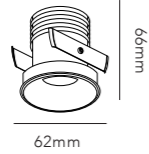

LOTUS

Design: Ronni Gol