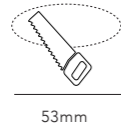

LOTUS 1

LOTUS 3

15W LED - 220-240V - IP54 - CRI >90
Lumen 1350lm (nominal)

MATT ACRYLIC 2700K	270502
MATT ACRYLIC 3000K	270302
WHITE 2700K	270310
BLACK 2700K	270311

DKK	1.196,-	EX VAT / 1.495,-	INCL VAT
SEK	1.820,-	EX VAT / 2.275,-	INCL VAT
EURO	166,-	EX VAT