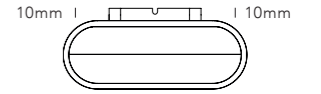

All AURA WALL lamps are spaced 10 cm from the wall