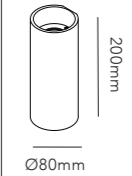

ZERO W2

2x6W LED - 230V - IP54 - CRI >90
Lumen 960lm (3000K) / 720lm (2700K)

TITANIUM* 2700K	270725
ROSE GOLD* 2700K	270724
DKK	2.556,- EX VAT / 3.195,- INCL VAT
SEK	3.876,- EX VAT / 4.845,- INCL VAT
EURO	355,- EX VAT
WHITE 3000K	256325 (2x4W LED)
BLACK 3000K	256318
BLACK/GOLD 3000K	256328 (2x4W LED)
DKK	2.316,- EX VAT / 2.895,- INCL VAT
SEK	3.516,- EX VAT / 4.395,- INCL VAT
EURO	322,- EX VAT