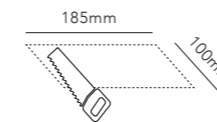

GHOST

GHOST

Design: Ronni Gol

*Anodized surfaces may vary ±10%.

SWITCH TUNE™

SWITCH TUNE gives you the option to choose between 2700K or 3000K before installing the lamp.

GHOST 1

6W LED - 230V - IP20 - CRI >90 - Lumen 300lm

SWITCH TUNE™

BRASS* 2700/3000K	270844
TITANIUM* 2700/3000K	270843
ROSE GOLD* 2700/3000K	270842

DKK	1.676,-	EX VAT / 2.095,-	INCL VAT
SEK	2.540,-	EX VAT / 3.175,-	INCL VAT
EURO	233,-	EX VAT	

WHITE 2700/3000K	270840
BLACK 2700/3000K	270841

DKK	1.516,-	EX VAT / 1.895,-	INCL VAT
SEK	2.300,-	EX VAT / 2.875,-	INCL VAT
EURO	211,-	EX VAT	

GHOST 1

GHOST 1+

9W LED - 230V - IP20 - CRI >90 - Lumen 495lm

SWITCH TUNE™

TITANIUM* 2700/3000K	270863
ROSE GOLD* 2700/3000K	270862

DKK	1.996,-	EX VAT / 2.495,-	INCL VAT
SEK	3.028,-	EX VAT / 3.785,-	INCL VAT
EURO	277,-	EX VAT	

WHITE 2700/3000K	270860
BLACK 2700/3000K	270861

DKK	1.836,-	EX VAT / 2.295,-	INCL VAT
SEK	2.784,-	EX VAT / 3.480,-	INCL VAT
EURO	255,-	EX VAT	

GHOST 1+

GHOST

GHOST 2

2x6W LED - 230V - IP20 - CRI >90 - Lumen 600lm

SWITCH TUNE™

BRASS* 2700/3000K	270854
TITANIUM* 2700/3000K	270853
ROSE GOLD* 2700/3000K	270852

DKK	2.636,-	EX VAT / 3.295,-	INCL VAT
SEK	3.996,-	EX VAT / 4.995,-	INCL VAT
EURO	366,-	EX VAT	

WHITE 2700/3000K	270850
BLACK 2700/3000K	270851

DKK	2.396,-	EX VAT / 2.995,-	INCL VAT
SEK	3.636,-	EX VAT / 4.545,-	INCL VAT
EURO	333,-	EX VAT	

GHOST 2

GHOST 2+

2x9W LED - 230V - IP20 - CRI >90 - Lumen 990lm

SWITCH TUNE™

TITANIUM* 2700/3000K	270873
ROSE GOLD* 2700/3000K	270872

DKK	3.116,-	EX VAT / 3.895,-	INCL VAT
SEK	4.724,-	EX VAT / 5.905,-	INCL VAT
EURO	433,-	EX VAT	

WHITE 2700/3000K	270870
BLACK 2700/3000K	270871

DKK	2.956,-	EX VAT / 3.695,-	INCL VAT
SEK	4.480,-	EX VAT / 5.600,-	INCL VAT
EURO	411,-	EX VAT	

GHOST 2+