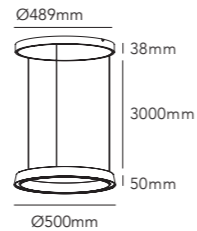

DKK	9.596,- EX VAT / 11.995,- INCL VAT
SEK	14.540,- EX VAT / 18.175,- INCL VAT
EURO	1.333,- EX VAT

EDGE ROUND Ø500

12.5W+24.5W LED - 220-240V - IP20 - CRI >90
Lumen 2220lm

BRASS* 2700-5000K	270543
TITANIUM* 2700-5000K	270541
ROSE GOLD* 2700-5000K	270545
CARB. BLACK* 2700-5000K	270540