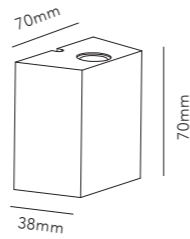

DARK CLAMP FOR T1+T2

BLACK	271171
WHITE	271170

DKK	316,- EX VAT / 395,- INCL VAT
SEK	484,- EX VAT / 605,- INCL VAT
EURO	44,- EX VAT

Ø210mm

DARK BASE FOR T2

WHITE 2700K	271162
BLACK 2700K	271163

DKK	1.196,- EX VAT / 1.495,- INCL VAT
SEK	1.820,- EX VAT / 2.275,- INCL VAT
EURO	166,- EX VAT