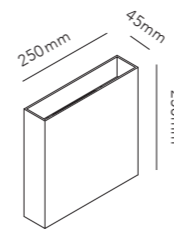

COMPACT

COMPACT UP/DOWN W3

2x6W LED - 230V - IP54 - CRI >90
- Lumen 645lm

BLACK 3000K	256338

DKK	3.116,- EX VAT / 3.895,- INCL VAT
SEK	4.724,- EX VAT / 5.905,- INCL VAT
EURO	433,- EX VAT