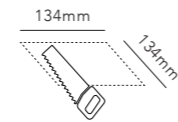

GHOST

GHOST

Design: Ronni Gol

*Anodized surfaces may vary ±10%.

SWITCH TUNE™

SWITCH TUNE gives you the option to choose between 2700K or 3000K before installing the lamp.

GHOST 1

6W LED - 230V - IP20 - CRI >90 - Lumen 300lm

SWITCH TUNE™

BRASS* 2700/3000K	270844
TITANIUM* 2700/3000K	270843
ROSE GOLD* 2700/3000K	270842

DKK	1.676,-	EX VAT / 2.095,-	INCL VAT
SEK	2.540,-	EX VAT / 3.175,-	INCL VAT
EURO	233,-	EX VAT	

WHITE 2700/3000K	270840
BLACK 2700/3000K	270841

DKK	1.516,-	EX VAT / 1.895,-	INCL VAT
SEK	2.300,-	EX VAT / 2.875,-	INCL VAT
EURO	211,-	EX VAT	

GHOST 1

GHOST 1+

9W LED - 230V - IP20 - CRI >90 - Lumen 495lm

SWITCH TUNE™

TITANIUM* 2700/3000K	270863
ROSE GOLD* 2700/3000K	270862

DKK	1.996,-	EX VAT / 2.495,-	INCL VAT
SEK	3.028,-	EX VAT / 3.785,-	INCL VAT
EURO	277,-	EX VAT	

WHITE 2700/3000K	270860
BLACK 2700/3000K	270861

DKK	1.836,-	EX VAT / 2.295,-	INCL VAT
SEK	2.784,-	EX VAT / 3.480,-	INCL VAT
EURO	255,-	EX VAT	

GHOST 1+

GHOST

GHOST 2

2x6W LED - 230V - IP20 - CRI >90 - Lumen 600lm

SWITCH TUNE™

BRASS* 2700/3000K	270854
TITANIUM* 2700/3000K	270853
ROSE GOLD* 2700/3000K	270852

DKK	2.636,-	EX VAT / 3.295,-	INCL VAT
SEK	3.996,-	EX VAT / 4.995,-	INCL VAT
EURO	366,-	EX VAT	

WHITE 2700/3000K	270850
BLACK 2700/3000K	270851

DKK	2.396,-	EX VAT / 2.995,-	INCL VAT
SEK	3.636,-	EX VAT / 4.545,-	INCL VAT
EURO	333,-	EX VAT	

GHOST 2

GHOST 2+

2x9W LED - 230V - IP20 - CRI >90 - Lumen 990lm

SWITCH TUNE™

TITANIUM* 2700/3000K	270873
ROSE GOLD* 2700/3000K	270872

DKK	3.116,-	EX VAT / 3.895,-	INCL VAT
SEK	4.724,-	EX VAT / 5.905,-	INCL VAT
EURO	433,-	EX VAT	

WHITE 2700/3000K	270870
BLACK 2700/3000K	270871

DKK	2.956,-	EX VAT / 3.695,-	INCL VAT
SEK	4.480,-	EX VAT / 5.600,-	INCL VAT
EURO	411,-	EX VAT	

GHOST 2+