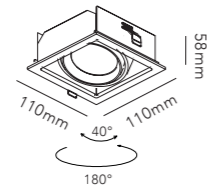

GHOST

GHOST

Design: Ronni Gol

*Anodized surfaces may vary ±10%.

SWITCH TUNE™

SWITCH TUNE gives you the option to choose between 2700K or 3000K before installing the lamp.

GHOST 1

6W LED - 230V - IP20 - CRI >90 - Lumen 300lm

SWITCH TUNE™

BRASS* 2700/3000K	270844
TITANIUM* 2700/3000K	270843
ROSE GOLD* 2700/3000K	270842

DKK	1.676,-	EX VAT / 2.095,-	INCL VAT
SEK	2.540,-	EX VAT / 3.175,-	INCL VAT
EURO	233,-	EX VAT	

WHITE 2700/3000K	270840
BLACK 2700/3000K	270841

DKK	1.516,-	EX VAT / 1.895,-	INCL VAT
SEK	2.300,-	EX VAT / 2.875,-	INCL VAT
EURO	211,-	EX VAT	

GHOST 1

GHOST 1+

9W LED - 230V - IP20 - CRI >90 - Lumen 495lm

SWITCH TUNE™

TITANIUM* 2700/3000K	270863
ROSE GOLD* 2700/3000K	270862

DKK	1.996,-	EX VAT / 2.495,-	INCL VAT
SEK	3.028,-	EX VAT / 3.785,-	INCL VAT
EURO	277,-	EX VAT	

WHITE 2700/3000K	270860
BLACK 2700/3000K	270861

DKK	1.836,-	EX VAT / 2.295,-	INCL VAT
SEK	2.784,-	EX VAT / 3.480,-	INCL VAT
EURO	255,-	EX VAT	

GHOST 1+

GHOST

GHOST 2

2x6W LED - 230V - IP20 - CRI >90 - Lumen 600lm

SWITCH TUNE™

BRASS* 2700/3000K	270854
TITANIUM* 2700/3000K	270853
ROSE GOLD* 2700/3000K	270852

DKK	2.636,-	EX VAT / 3.295,-	INCL VAT
SEK	3.996,-	EX VAT / 4.995,-	INCL VAT
EURO	366,-	EX VAT	

WHITE 2700/3000K	270850
BLACK 2700/3000K	270851

DKK	2.396,-	EX VAT / 2.995,-	INCL VAT
SEK	3.636,-	EX VAT / 4.545,-	INCL VAT
EURO	333,-	EX VAT	

GHOST 2

GHOST 2+

2x9W LED - 230V - IP20 - CRI >90 - Lumen 990lm

SWITCH TUNE™

TITANIUM* 2700/3000K	270873
ROSE GOLD* 2700/3000K	270872

DKK	3.116,-	EX VAT / 3.895,-	INCL VAT
SEK	4.724,-	EX VAT / 5.905,-	INCL VAT
EURO	433,-	EX VAT	

WHITE 2700/3000K	270870
BLACK 2700/3000K	270871

DKK	2.956,-	EX VAT / 3.695,-	INCL VAT
SEK	4.480,-	EX VAT / 5.600,-	INCL VAT
EURO	411,-	EX VAT	

GHOST 2+