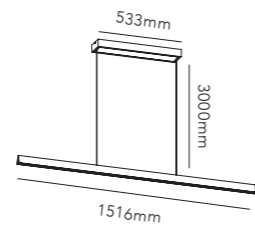

EDGE LINEAR S1500

13W+28W LED - 220-240V - IP20 - CRI >90
Lumen 2700lm

BRASS* 2700-5000K	270563
TITANIUM* 2700-5000K	270561
ROSE GOLD* 2700-5000K	270562
CARB. BLACK* 2700-5000K	270560

DKK	9.596,- EX VAT / 11.995,- INCL VAT
SEK	14.540,- EX VAT / 18.175,- INCL VAT
EURO	1.333,- EX VAT