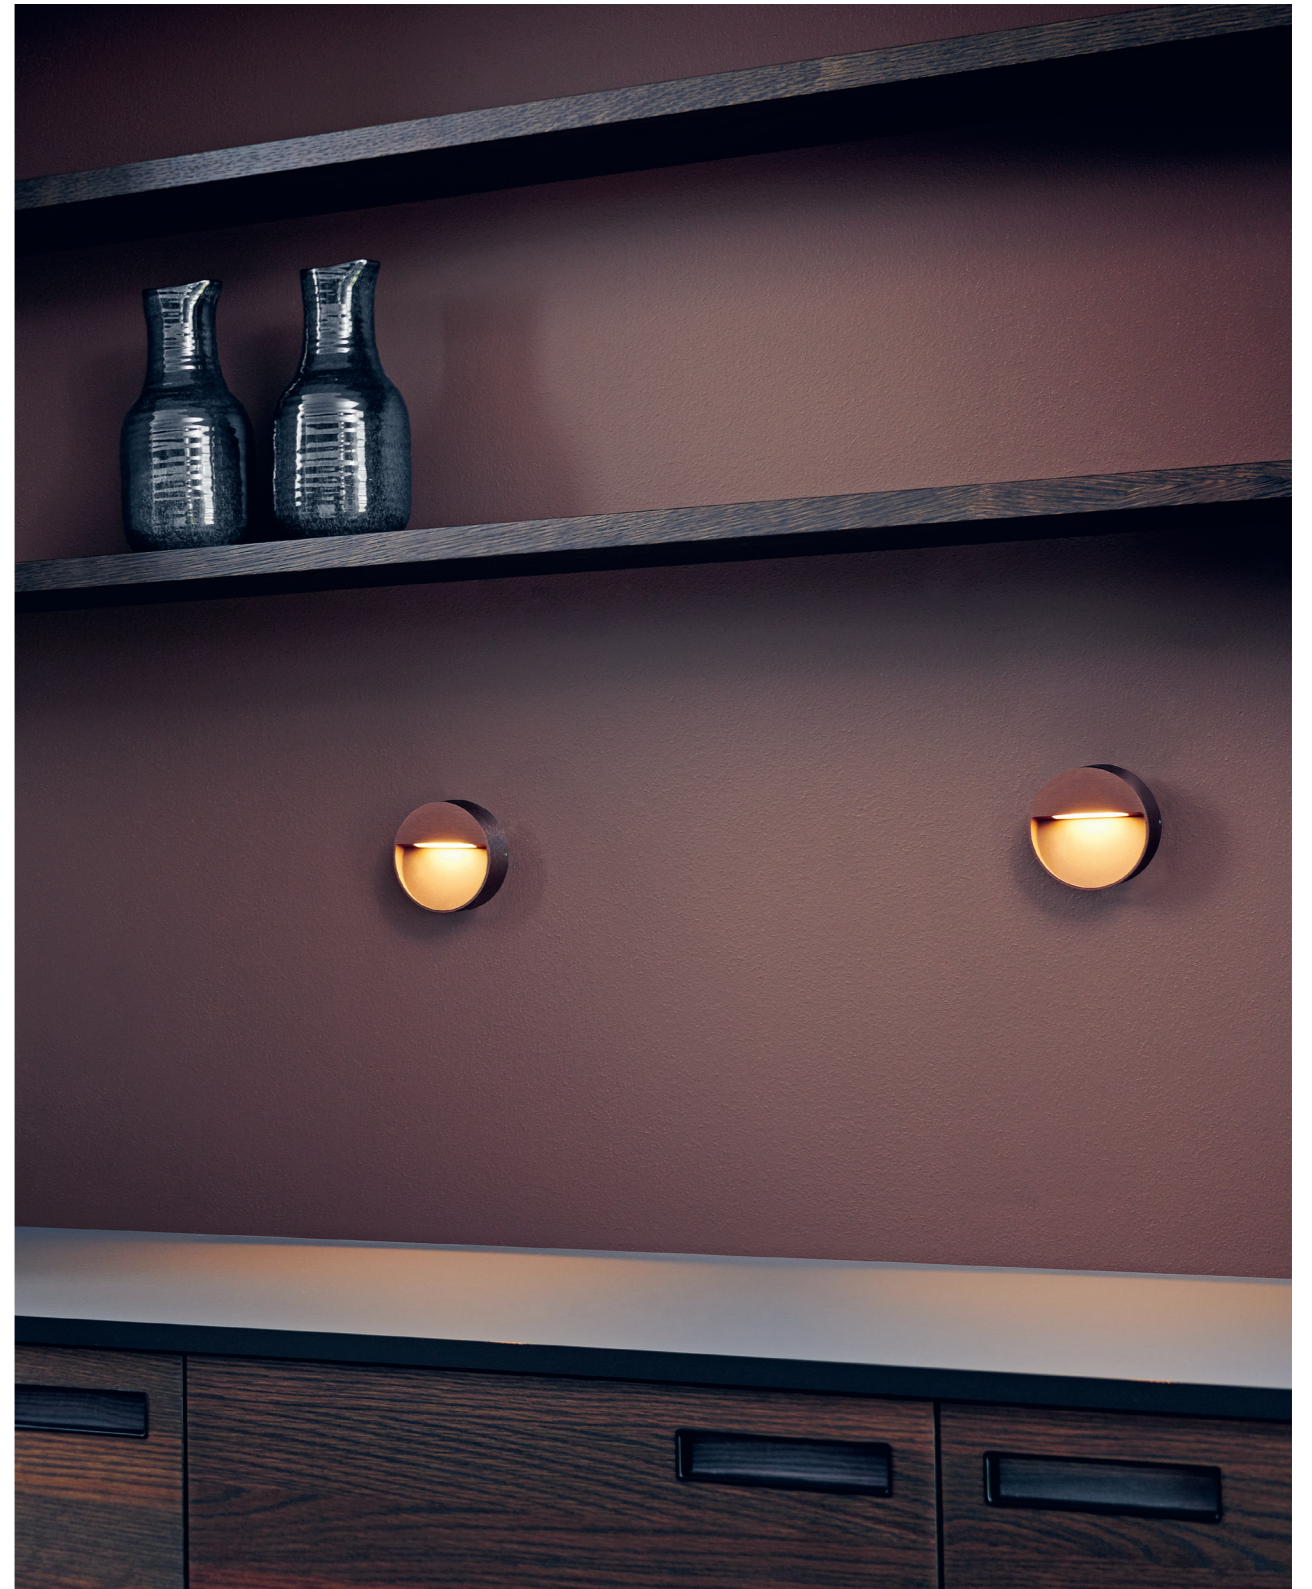

RØRHAT MOUNTING KIT

For use when fixing two lamps on one post.

	256799
<hr/>	
DKK	156,- EX VAT / 195,- INCL VAT
SEK	220,- EX VAT / 275,- INCL VAT
EURO	21,- EX VAT

SERIOUS 1 / Rose Gold
Design: Ronni Gol

SERIOUS 2 / Brass
Design: Ronni Gol