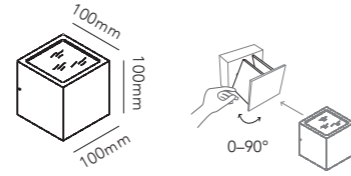

CUBE

CUBE LED

Design: Ronni Gol

Clear glass

CUBE DOWN LED

3.2W LED - 230V - IP54 - CRI >90 - Lumen 190lm

WHITE 3000K	256190
BLACK 3000K	256192
DKK	1.836,- EX VAT / 2.295,- INCL VAT
SEK	2.788,- EX VAT / 3.485,- INCL VAT
EURO	255,- EX VAT

CUBE NAMEPLATE

BLACK	256112
DKK	156,- EX VAT / 195,- INCL VAT
SEK	244,- EX VAT / 305,- INCL VAT
EURO	22,- EX VAT

CUBE LED

2x3.2W LED - 230V - IP54 - CRI >90 - Lumen 440lm

WHITE 3000K	256180
BLACK 3000K	256182
DKK	1.996,- EX VAT / 2.495,- INCL VAT
SEK	3.028,- EX VAT / 3.785,- INCL VAT
EURO	277,- EX VAT

CUBE XL NAMEPLATE

BLACK	256132
DKK	196,- EX VAT / 245,- INCL VAT
SEK	308,- EX VAT / 385,- INCL VAT
EURO	28,- EX VAT

CUBE

CUBE XL LED

2x7.2W LED - 230V - IP54 - CRI >90 - Lumen 860lm

BLACK 3000K	256187
DKK	2.956,- EX VAT / 3.695,- INCL VAT
SEK	4.484,- EX VAT / 5.605,- INCL VAT
EURO	411,- EX VAT