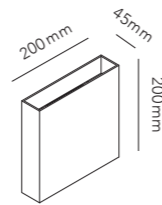

COMPACT UP/DOWN W2

2x6W LED - 230V - IP54 - CRI >90
Lumen 515lm (3000K) / 479lm (2700K)

SWITCH TUNE™

TITANIUM* 2700/3000K	270016
ROSE GOLD* 2700/3000K	270015

DKK	2.796,- EX VAT / 3.495,- INCL VAT
SEK	4.244,- EX VAT / 5.305,- INCL VAT
EURO	388,- EX VAT

WHITE 2700/3000K	270013
BLACK 2700/3000K	270014

DKK	2.636,- EX VAT / 3.295,- INCL VAT
SEK	3.996,- EX VAT / 4.995,- INCL VAT
EURO	366,- EX VAT