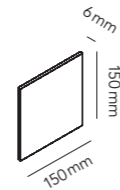

CUBE NAMEPLATE

BLACK	256112
DKK	156,- EX VAT / 195,- INCL VAT
SEK	244,- EX VAT / 305,- INCL VAT
EURO	22,- EX VAT

CUBE LED

2x3.2W LED - 230V - IP54 - CRI >90 - Lumen 440lm

WHITE 3000K	256180
BLACK 3000K	256182
DKK	1.996,- EX VAT / 2.495,- INCL VAT
SEK	3.028,- EX VAT / 3.785,- INCL VAT
EURO	277,- EX VAT