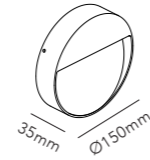

SERIOUS

SERIOUS

Design: Ronni Gol

* Anodized surfaces are not recommended for outdoor use. Anodized surfaces may vary ±10%.

SERIOUS 1

4W LED - 230V - IP54 - CRI >90
Lumen 440lm (nominal)

BRASS* 2700K	270754
TITANIUM* 2700K	270753
ROSE GOLD* 2700K	270752

DKK	1.436,- EX VAT / 1.795,- INCL VAT
SEK	2.180,- EX VAT / 2.725,- INCL VAT
EURO	199,- EX VAT

WHITE 2700K	270750
BLACK 2700K	270751

DKK	1.276,- EX VAT / 1.595,- INCL VAT
SEK	1.940,- EX VAT / 2.425,- INCL VAT
EURO	177,- EX VAT

SERIOUS 3

12W LED - 230V - IP54 - CRI >90
Lumen 1320lm (nominal)

TITANIUM* 2700K	270773
ROSE GOLD* 2700K	270772

DKK	3.196,- EX VAT / 3.995,- INCL VAT
SEK	4.844,- EX VAT / 6.055,- INCL VAT
EURO	444,- EX VAT

WHITE 2700K	270770
BLACK 2700K	270771

DKK	2.796,- EX VAT / 3.495,- INCL VAT
SEK	4.244,- EX VAT / 5.305,- INCL VAT
EURO	388,- EX VAT

SERIOUS 2

6.5W LED - 230V - IP54 - CRI >90
Lumen 715lm (nominal)

BRASS* 2700K	270764
TITANIUM* 2700K	270763
ROSE GOLD* 2700K	270762

DKK	2.316,- EX VAT / 2.895,- INCL VAT
SEK	3.516,- EX VAT / 4.395,- INCL VAT
EURO	322,- EX VAT

WHITE 2700K	270760
BLACK 2700K	270761

DKK	2.156,- EX VAT / 2.695,- INCL VAT
SEK	3.268,- EX VAT / 4.085,- INCL VAT
EURO	299,- EX VAT

SERIOUS 2 / Titanium
Design: Ronni Gol