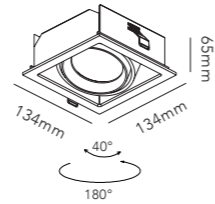

GHOST

GHOST

Design: Ronni Gol

*Anodized surfaces may vary ±10%.

SWITCH TUNE™

SWITCH TUNE gives you the option to choose between 2700K or 3000K before installing the lamp.

GHOST 1

6W LED - 230V - IP20 - CRI >90 - Lumen 300lm

SWITCH TUNE™

BRASS* 2700/3000K	270844
TITANIUM* 2700/3000K	270843
ROSE GOLD* 2700/3000K	270842

DKK	1.676,-	EX VAT / 2.095,-	INCL VAT
SEK	2.540,-	EX VAT / 3.175,-	INCL VAT
EURO	233,-	EX VAT	

WHITE 2700/3000K	270840
BLACK 2700/3000K	270841

DKK	1.516,-	EX VAT / 1.895,-	INCL VAT
SEK	2.300,-	EX VAT / 2.875,-	INCL VAT
EURO	211,-	EX VAT	

GHOST 1

GHOST 1+

9W LED - 230V - IP20 - CRI >90 - Lumen 495lm

SWITCH TUNE™

TITANIUM* 2700/3000K	270863
ROSE GOLD* 2700/3000K	270862

DKK	1.996,-	EX VAT / 2.495,-	INCL VAT
SEK	3.028,-	EX VAT / 3.785,-	INCL VAT
EURO	277,-	EX VAT	

WHITE 2700/3000K	270860
BLACK 2700/3000K	270861

DKK	1.836,-	EX VAT / 2.295,-	INCL VAT
SEK	2.784,-	EX VAT / 3.480,-	INCL VAT
EURO	255,-	EX VAT	

GHOST 1+

GHOST

GHOST 2

2x6W LED - 230V - IP20 - CRI >90 - Lumen 600lm

SWITCH TUNE™

BRASS* 2700/3000K	270854
TITANIUM* 2700/3000K	270853
ROSE GOLD* 2700/3000K	270852

DKK	2.636,-	EX VAT / 3.295,-	INCL VAT
SEK	3.996,-	EX VAT / 4.995,-	INCL VAT
EURO	366,-	EX VAT	

WHITE 2700/3000K	270850
BLACK 2700/3000K	270851

DKK	2.396,-	EX VAT / 2.995,-	INCL VAT
SEK	3.636,-	EX VAT / 4.545,-	INCL VAT
EURO	333,-	EX VAT	

GHOST 2

GHOST 2+

2x9W LED - 230V - IP20 - CRI >90 - Lumen 990lm

SWITCH TUNE™

TITANIUM* 2700/3000K	270873
ROSE GOLD* 2700/3000K	270872

DKK	3.116,-	EX VAT / 3.895,-	INCL VAT
SEK	4.724,-	EX VAT / 5.905,-	INCL VAT
EURO	433,-	EX VAT	

WHITE 2700/3000K	270870
BLACK 2700/3000K	270871

DKK	2.956,-	EX VAT / 3.695,-	INCL VAT
SEK	4.480,-	EX VAT / 5.600,-	INCL VAT
EURO	411,-	EX VAT	

GHOST 2+