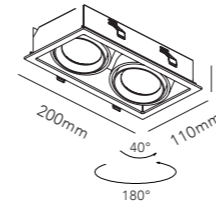

GHOST

GHOST

Design: Ronni Gol

*Anodized surfaces may vary ±10%.

SWITCH TUNE™

SWITCH TUNE gives you the option to choose between 2700K or 3000K before installing the lamp.

GHOST 1

6W LED - 230V - IP20 - CRI >90 - Lumen 300lm

SWITCH TUNE™

BRASS* 2700/3000K	270844
TITANIUM* 2700/3000K	270843
ROSE GOLD* 2700/3000K	270842

DKK	1.676,-	EX VAT / 2.095,-	INCL VAT
SEK	2.540,-	EX VAT / 3.175,-	INCL VAT
EURO	233,-	EX VAT	

WHITE 2700/3000K	270840
BLACK 2700/3000K	270841

DKK	1.516,-	EX VAT / 1.895,-	INCL VAT
SEK	2.300,-	EX VAT / 2.875,-	INCL VAT
EURO	211,-	EX VAT	

GHOST 1

GHOST 1+

9W LED - 230V - IP20 - CRI >90 - Lumen 495lm

SWITCH TUNE™

TITANIUM* 2700/3000K	270863
ROSE GOLD* 2700/3000K	270862

DKK	1.996,-	EX VAT / 2.495,-	INCL VAT
SEK	3.028,-	EX VAT / 3.785,-	INCL VAT
EURO	277,-	EX VAT	

WHITE 2700/3000K	270860
BLACK 2700/3000K	270861

DKK	1.836,-	EX VAT / 2.295,-	INCL VAT
SEK	2.784,-	EX VAT / 3.480,-	INCL VAT
EURO	255,-	EX VAT	

GHOST 1+

GHOST

GHOST 2

2x6W LED - 230V - IP20 - CRI >90 - Lumen 600lm

SWITCH TUNE™

BRASS* 2700/3000K	270854
TITANIUM* 2700/3000K	270853
ROSE GOLD* 2700/3000K	270852

DKK	2.636,-	EX VAT / 3.295,-	INCL VAT
SEK	3.996,-	EX VAT / 4.995,-	INCL VAT
EURO	366,-	EX VAT	

WHITE 2700/3000K	270850
BLACK 2700/3000K	270851

DKK	2.396,-	EX VAT / 2.995,-	INCL VAT
SEK	3.636,-	EX VAT / 4.545,-	INCL VAT
EURO	333,-	EX VAT	

GHOST 2

GHOST 2+

2x9W LED - 230V - IP20 - CRI >90 - Lumen 990lm

SWITCH TUNE™

TITANIUM* 2700/3000K	270873
ROSE GOLD* 2700/3000K	270872

DKK	3.116,-	EX VAT / 3.895,-	INCL VAT
SEK	4.724,-	EX VAT / 5.905,-	INCL VAT
EURO	433,-	EX VAT	

WHITE 2700/3000K	270870
BLACK 2700/3000K	270871

DKK	2.956,-	EX VAT / 3.695,-	INCL VAT
SEK	4.480,-	EX VAT / 5.600,-	INCL VAT
EURO	411,-	EX VAT	

GHOST 2+