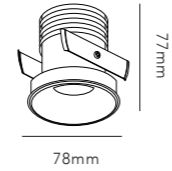

LOTUS

LOTUS

Design: Ronni Gol

LOTUS 1

4W LED - 220-240V - IP54 - CRI >90
Lumen 360lm (nominal)

WHITE 2700K	270290
BLACK 2700K	270291

DKK	796,-	EX VAT / 995,-	INCL VAT
SEK	1.212,-	EX VAT / 1.515,-	INCL VAT
EURO	111,-	EX VAT	

LOTUS 1

LOTUS 3

15W LED - 220-240V - IP54 - CRI >90
Lumen 1350lm (nominal)

MATT ACRYLIC 2700K	270502
MATT ACRYLIC 3000K	270302
WHITE 2700K	270310
BLACK 2700K	270311

DKK	1.196,-	EX VAT / 1.495,-	INCL VAT
SEK	1.820,-	EX VAT / 2.275,-	INCL VAT
EURO	166,-	EX VAT	

LOTUS 2

8W LED - 220-240V - IP54 - CRI >90
Lumen 720lm (nominal)

WHITE 2700K	270300
MATT ACRYLIC 2700K	270501
BLACK 2700K	270301

DKK	956,-	EX VAT / 1.195,-	INCL VAT
SEK	1.452,-	EX VAT / 1.815,-	INCL VAT
EURO	133,-	EX VAT	

LOTUS 2

LOTUS 3

LOTUS / White
Design: Ronni Gol