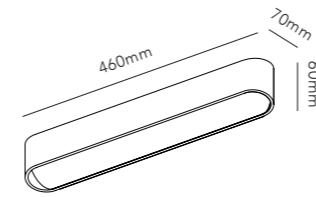

AURA

AURA W3

18W LED - 220-240V - IP20 - CRI >90
Lumen 1980lm (nominal)

SWITCH TUNE™

BRASS* 2700/3000K	270984
TITANIUM* 2700/3000K	270983
ROSE GOLD* 2700/3000K	270982

DKK	3.436,- EX VAT / 4.295,- INCL VAT
SEK	5.208,- EX VAT / 6.510,- INCL VAT
EURO	477,- EX VAT

WHITE 2700/3000K	270980
BLACK 2700/3000K	270981

DKK	2.956,- EX VAT / 3.695,- INCL VAT
SEK	4.484,- EX VAT / 5.605,- INCL VAT
EURO	411,- EX VAT