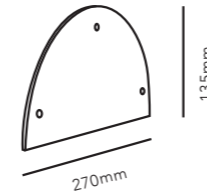

RØRHAT

RØRHAT STAND

Design: Jesper J. Pedersen

RØRHAT STAND

Maximum height over ground: 700mm
Post only. To complete lamp post, order lamp and cover plate.

WHITE	256770
BLACK	256771
DKK	1.916,- EX VAT / 2.395,- INCL VAT
SEK	2.700,- EX VAT / 3.375,- INCL VAT
EURO	255,- EX VAT
GALVANIZED	256772
DKK	2.316,- EX VAT / 2.895,- INCL VAT
SEK	3.268,- EX VAT / 4.085,- INCL VAT
EURO	309,- EX VAT
COPPER RAW	256773
DKK	4.796,- EX VAT / 5.995,- INCL VAT
SEK	6.756,- EX VAT / 8.445,- INCL VAT
EURO	639,- EX VAT

RØRHAT STAND XL

Maximum height over ground: 1000mm
Post only. To complete lamp post, order lamp and cover plate.

WHITE	256780
BLACK	256781
DKK	2.076,- EX VAT / 2.595,- INCL VAT
SEK	2.924,- EX VAT / 3.655,- INCL VAT
EURO	277,- EX VAT
GALVANIZED	256782
DKK	2.476,- EX VAT / 3.095,- INCL VAT
SEK	3.492,- EX VAT / 4.365,- INCL VAT
EURO	330,- EX VAT
COPPER RAW	256783
DKK	5.756,- EX VAT / 7.195,- INCL VAT
SEK	8.108,- EX VAT / 10.135,- INCL VAT
EURO	767,- EX VAT

RØRHAT

RØRHAT COVER PLATE

Cover plate for use when fixing only one lamp.

WHITE	256790
BLACK	256791
DKK	316,- EX VAT / 395,- INCL VAT
SEK	480,- EX VAT / 600,- INCL VAT
EURO	44,- EX VAT
GALVANIZED	256792
DKK	556,- EX VAT / 695,- INCL VAT
SEK	844,- EX VAT / 1.055,- INCL VAT
EURO	77,- EX VAT
COPPER RAW	256793
DKK	1.276,- EX VAT / 1.595,- INCL VAT
SEK	1.936,- EX VAT / 2.420,- INCL VAT
EURO	177,- EX VAT

RØRHAT MOUNTING KIT

For use when fixing two lamps on one post.

	256799
DKK	156,- EX VAT / 195,- INCL VAT
SEK	220,- EX VAT / 275,- INCL VAT
EURO	21,- EX VAT