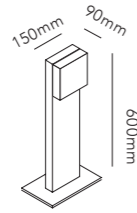

COMPACT 1 STAND

Prices are incl. lamp COMPACT DOWN W1, Black.
Lumen - 190lm

LAMP + STAND	256341 + 256421
DKK	4.872,- EX VAT / 6.090,- INCL VAT
SEK	7.384,- EX VAT / 9.230,- INCL VAT
EURO	677,- EX VAT

COSMO