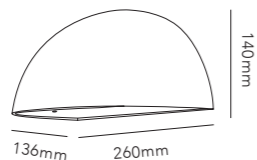

RØRHAT E14

40W - E14 - 230V - IP23

WHITE	256710
BLACK	256711
RUST	256719

DKK	1.196,- EX VAT / 1.495,- INCL VAT
SEK	1.816,- EX VAT / 2.270,- INCL VAT
EURO	166,- EX VAT

GALVANIZED	256712

DKK	1.356,- EX VAT / 1.695,- INCL VAT
SEK	1.916,- EX VAT / 2.395,- INCL VAT
EURO	181,- EX VAT

COPPER RAW	256713
COPPER*	256714
BRASS*	256715
CHROME	256716
STAINLESS STEEL	256717

DKK	2.236,- EX VAT / 2.795,- INCL VAT
SEK	3.992,- EX VAT / 4.240,- INCL VAT
EURO	311,- EX VAT