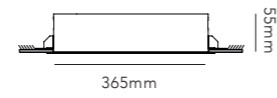

SKY 365

24W LED - 230V - IP20 - CRI >90 - Lumen 1645lm

WHITE 3000K	257723
DKK	2.956,- EX VAT / 3.695,- INCL VAT
SEK	4.484,- EX VAT / 5.605,- INCL VAT
EURO	411,- EX VAT