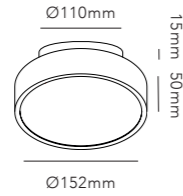

SHADOW 1

7W+3W LED - 230V - IP54 - CRI >90
- Lumen 1100lm (nominal)

SWITCH TUNE™

BRASS* 2700/3000K	270607
TITANIUM* 2700/3000K	270606
ROSE GOLD* 2700/3000K	270605

DKK	2.396,- EX VAT / 2.995,- INCL VAT
SEK	3.636,- EX VAT / 4.545,- INCL VAT
EURO	333,- EX VAT

WHITE 2700/3000K	270603
BLACK 2700/3000K	270604

DKK	2.156,- EX VAT / 2.695,- INCL VAT
SEK	3.268,- EX VAT / 4.085,- INCL VAT
EURO	299,- EX VAT