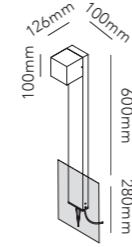

CUBE

CUBE STAND

Design: Ronni Gol

Cast in concrete.

CUBE G9 STAND

Prices are incl. lamp.
Maximum height over ground: 600mm.

LAMP + STAND	256162 + 256107
DKK	2.952,- EX VAT / 3.690,- INCL VAT
SEK	4.480,- EX VAT / 5.600,- INCL VAT
EURO	410,- EX VAT