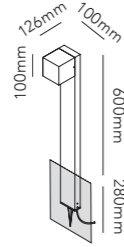

CUBE

CUBE STAND

Design: Ronni Gol

Cast in concrete.

CUBE G9 STAND

Prices are incl. lamp.
Maximum height over ground: 600mm.

LAMP + STAND	256162 + 256107
DKK	2.952,- EX VAT / 3.690,- INCL VAT
SEK	4.480,- EX VAT / 5.600,- INCL VAT
EURO	410,- EX VAT