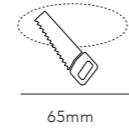

LOTUS

LOTUS

Design: Ronni Gol

LOTUS 1

4W LED - 220-240V - IP54 - CRI >90
Lumen 360lm (nominal)

WHITE 2700K	270290
BLACK 2700K	270291

DKK	796,-	EX VAT / 995,-	INCL VAT
SEK	1.212,-	EX VAT / 1.515,-	INCL VAT
EURO	111,-	EX VAT	

LOTUS 1

LOTUS 3

15W LED - 220-240V - IP54 - CRI >90
Lumen 1350lm (nominal)

MATT ACRYLIC 2700K	270502
MATT ACRYLIC 3000K	270302
WHITE 2700K	270310
BLACK 2700K	270311

DKK	1.196,-	EX VAT / 1.495,-	INCL VAT
SEK	1.820,-	EX VAT / 2.275,-	INCL VAT
EURO	166,-	EX VAT	

LOTUS 2

8W LED - 220-240V - IP54 - CRI >90
Lumen 720lm (nominal)

WHITE 2700K	270300
MATT ACRYLIC 2700K	270501
BLACK 2700K	270301

DKK	956,-	EX VAT / 1.195,-	INCL VAT
SEK	1.452,-	EX VAT / 1.815,-	INCL VAT
EURO	133,-	EX VAT	

LOTUS 2

LOTUS 3

LOTUS / White
Design: Ronni Gol