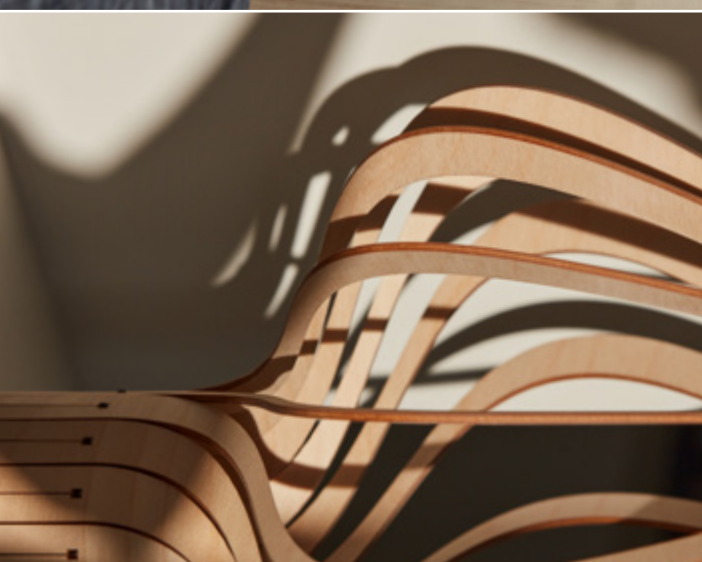

KÄPUTAFUNNAT

A poser - A suspendre
Tabletop - Hanging

Ø 30 cm - H 39 cm

Ø 11.8 in - H 15.4 in

Bouleau : Naturel / Laqué couleur extérieur
Birch : Natural / External color laquered

Option Grappe (p35) - Cluster option (p35)