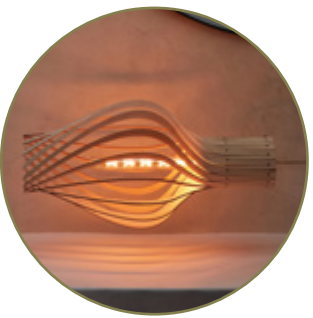

Collection I MONTI
I MONTI Collection

A suspendre – Hanging

Naturel – Natural
E2 HN