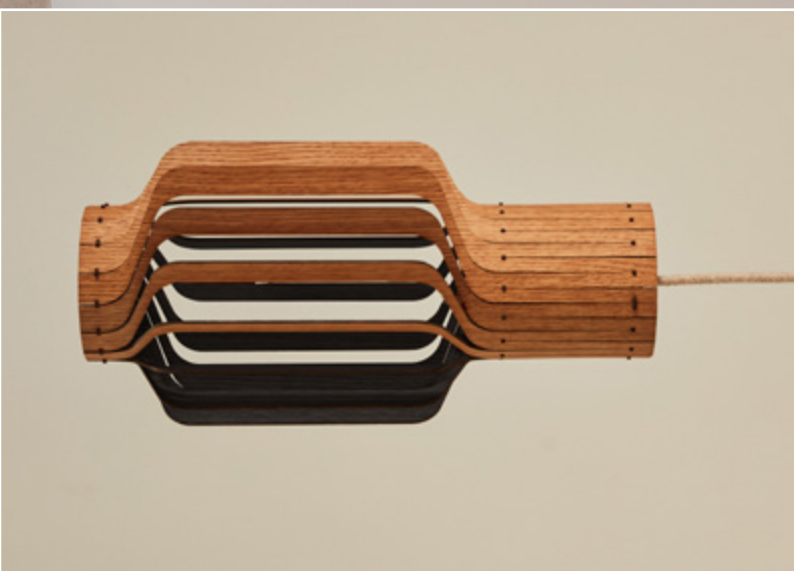

TJINKWE FRÅD II

A poser – A suspendre
Tabletop – Hanging

Ø 19 cm – H 39 cm

Ø 7.48 in – H 15.35 in

Chêne, Extérieur : finition à l'huile

Chêne, Intérieur : 6 couleurs disponibles

Oak, Exterior : oil finish

Oak, Interior : 6 colors availables

Option Grappe (p35) – Cluster option (p35)