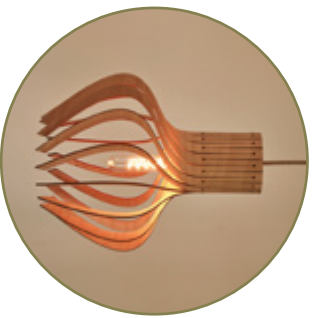

Collection I MONTI
I MONTI Collection

A suspendre – Hanging

Naturel – Natural
D2 HN