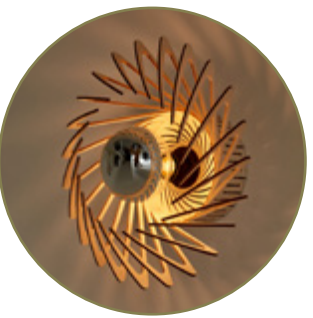

Plafonnier - Ceiling Light

Naturel - Natural
C6 AN