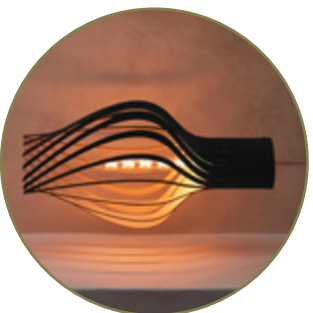

Noir – Black
E2 HB