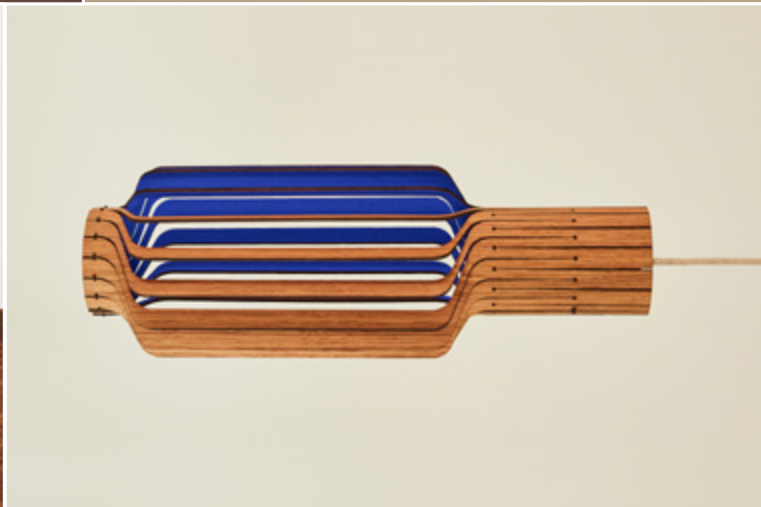

Cables - Cables :

À Poser : 1.8m - Tabletop Cable 70.8 in

Suspension : 1m - Hanging Cable : 39.4 in

Couleur noire pour Lampe Noire - Black color for Black lamp

E27 / Max 57W

Collection INTERIORE

Lampes à poser / Suspensions