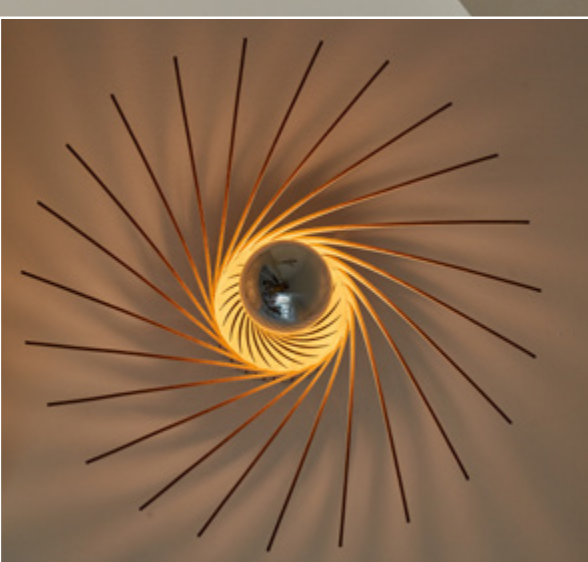

Applique - Plafonnier

Applique - Ceiling Light

Ø 56 cm - Profondeur 13.5 cm

Ø 22.04 in - Depth 5.11 in

Bouleau : Naturel / Laqué couleur extérieur

Birch : Natural / External color laquered

Option Câble d'applique - Appique cable option