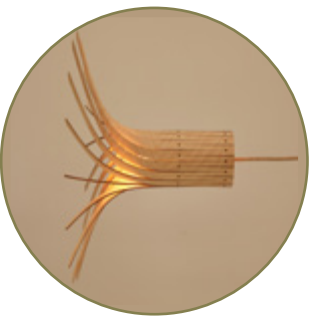

Collection I MONTI
I MONTI Collection

A suspendre – Hanging

Naturel – Natural
A 1 HN