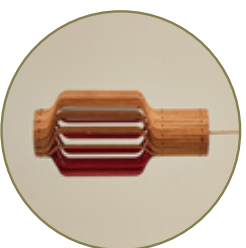

Option Grappe (p35) – Cluster option (p35)

Collection INTERIORE
INTERIORE Collection

A suspendre – Hanging

Naturel – Natural
G2 HN

Bleu – Blue
G2 H1

Jaune – Yellow
G2 H2

Vert – Green
G2 H3

Rouge – Red
G2 H4