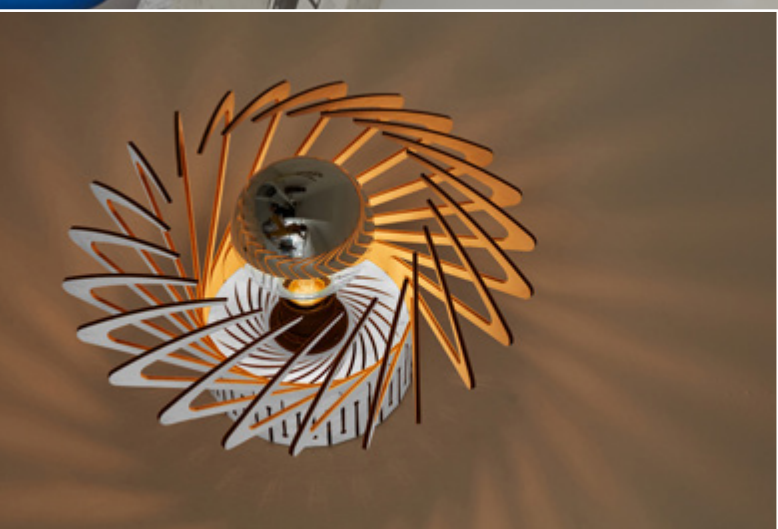

PIANUMAYÖ

Applique - Plafonnier

Applique - Ceiling Light

Ø 31 cm - Profondeur 17 cm

Ø 12.20 in - Depth 6.69 in

Bouveau : Naturel / Laqué couleur extérieur

Birch : Natural / External color laquered

Option Câble d'applique - Applique cable option