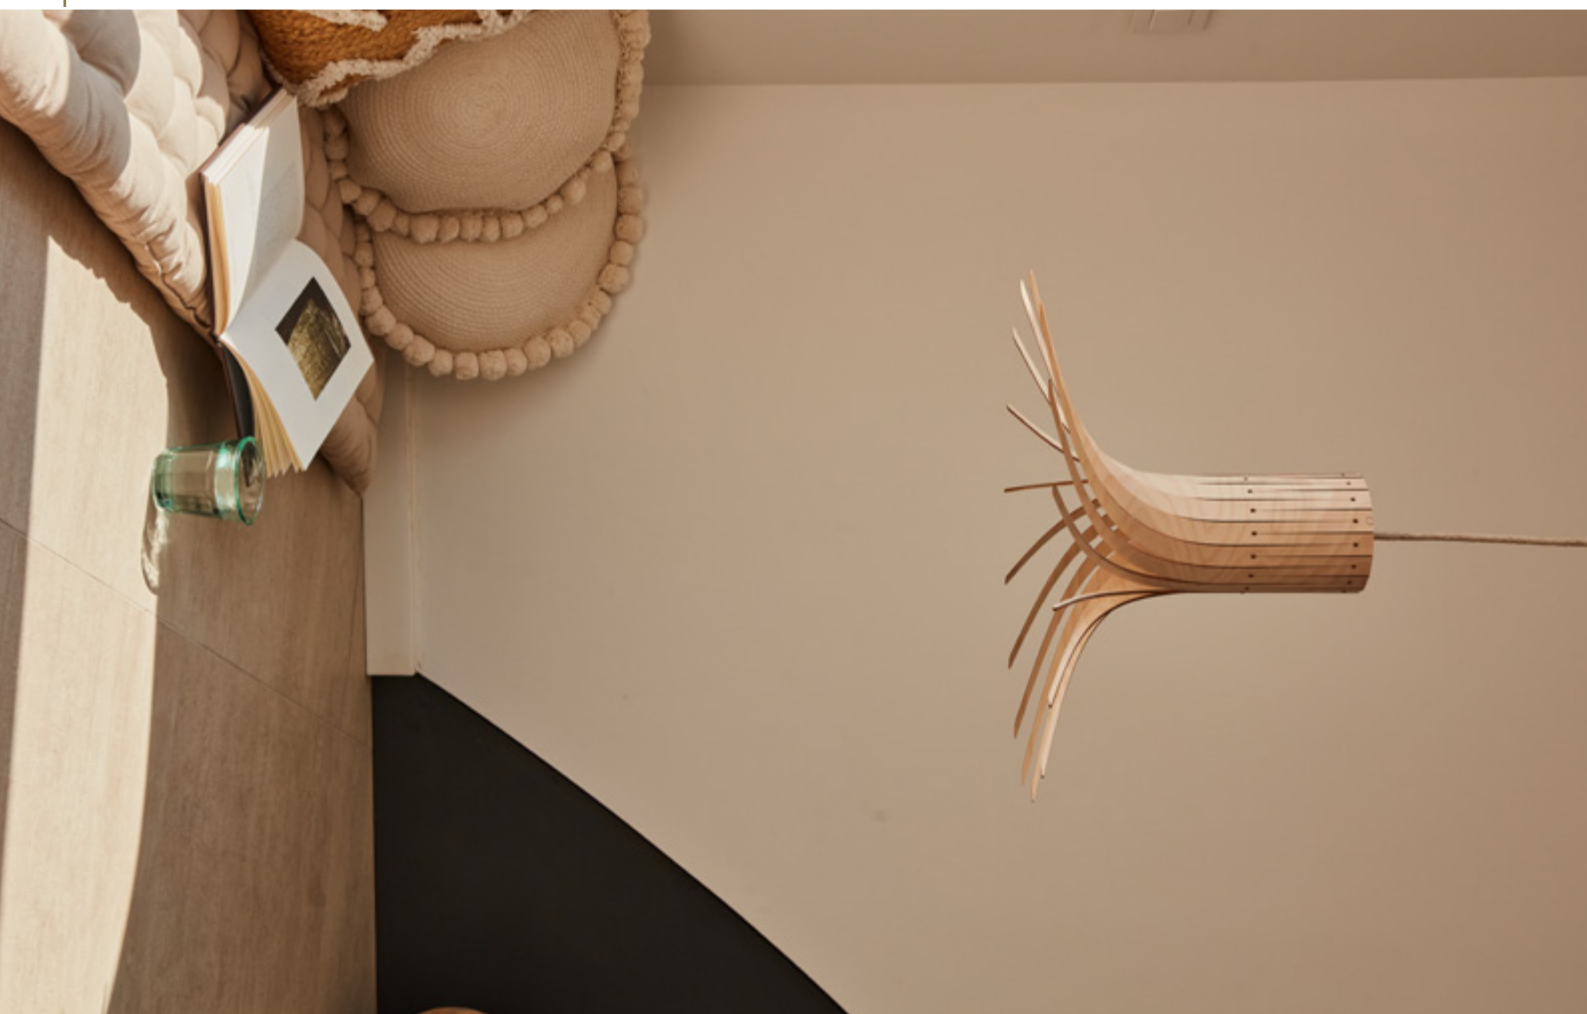

MONTEDÖR

A poser - A suspendre
Tabletop - Hanging

Ø 49 cm - H 30 cm

Ø 19,3 in - H 11,8 in

Bouleau : Naturel / Laqué couleur extérieur
Birch : Natural / External color laquered

Option Grappe (p35) - Cluster option (p35)