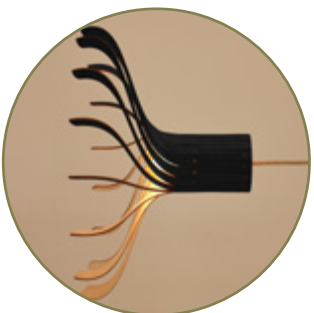

Noir – Black
B 1 HB