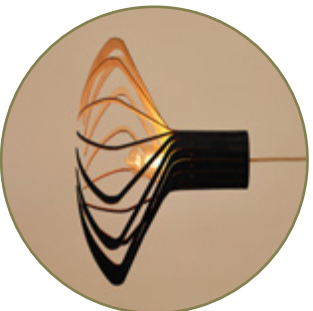

Noir – Black
C 1 HB