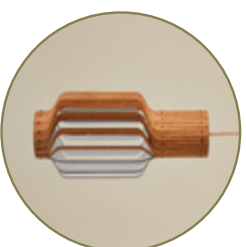

Option Grappe (p35) – Cluster option (p35)

Collection INTERIORE
INTERIORE Collection

A suspendre – Hanging

Naturel – Natural
G2 HN

Bleu – Blue
G2 H1

Jaune – Yellow
G2 H2

Vert – Green
G2 H3

Rouge – Red
G2 H4