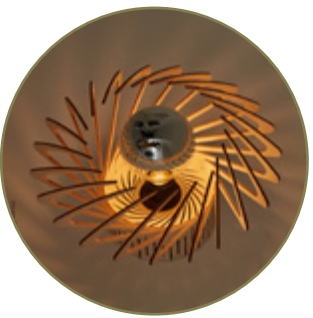

Collection I MONTI
I MONTI Collection

PLATONI Selection

Applique - Applique

Naturel - Natural
C6 AN