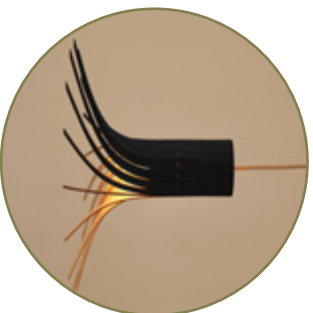

Noir – Black
A 1 HB