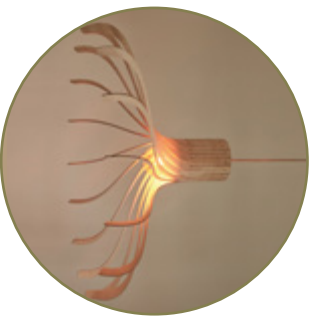

Ø 39.37 in - H 20.86 in

Bouleau : Naturel / Laqué couleur extérieur
Birch : Natural / External color laquered

Option Grappe (p35) - Cluster option (p35)

Collection | MONTI
I MONTI Collection

A suspendre – Hanging