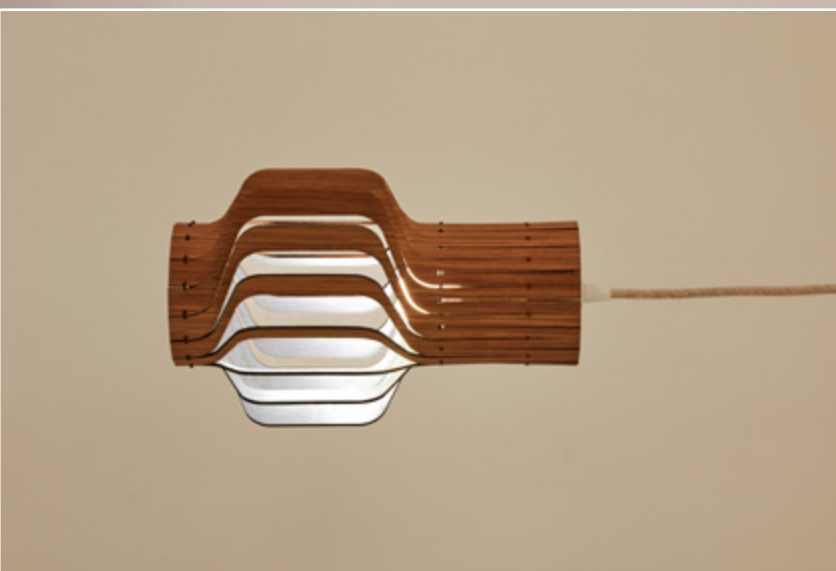

TJINKWE FRÅD I

A poser – A suspendre
Tabletop – Hanging

Ø 19 cm – H 30 cm

Ø 7.48 in – H 11.81 in

Chêne, Extérieur : finition à l'huile

Chêne, Intérieur : 6 couleurs disponibles

Oak, Exterior : oil finish

Oak, Interior : 6 colors availables

Option Grappe (p35) – Cluster option (p35)