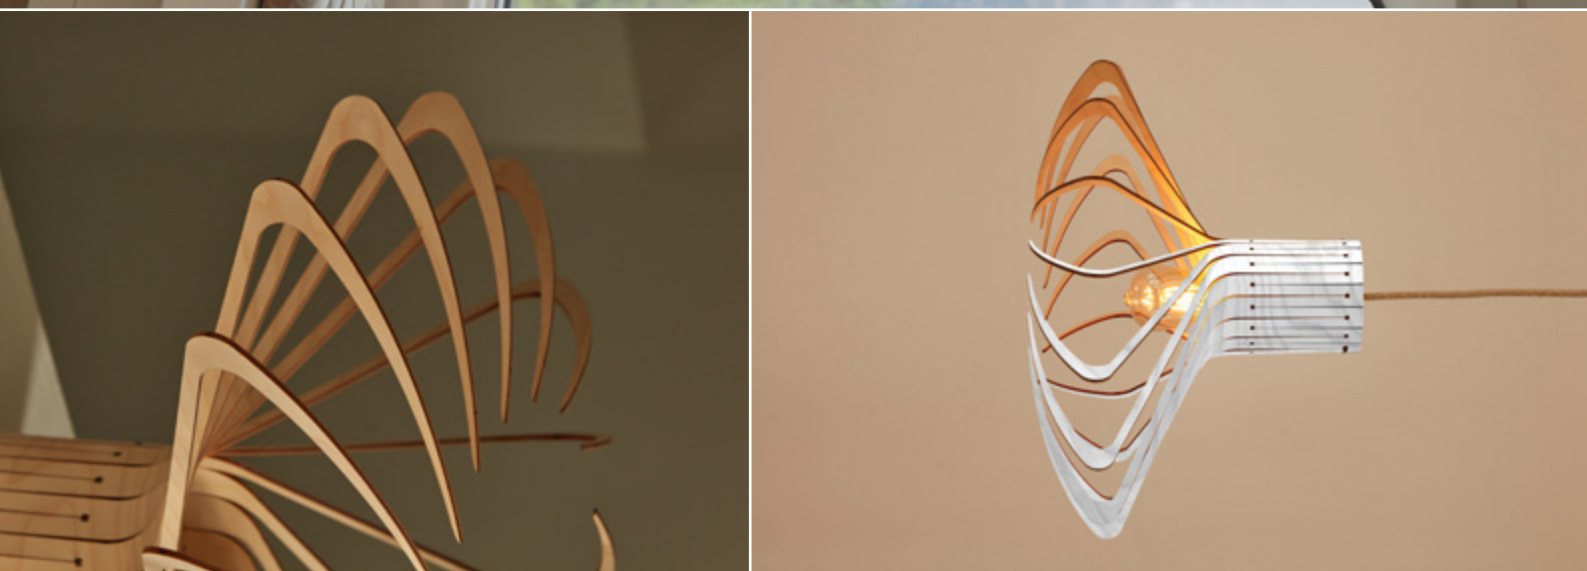

Ø 17.3 in - H 11.8 in

Bouleau : Naturel / Laqué couleur extérieur
Birch : Natural / External color laquered

Option Grappe (p35) - Cluster option (p35)

Collection I MONTI
I MONTI Collection

PLATONI Selection