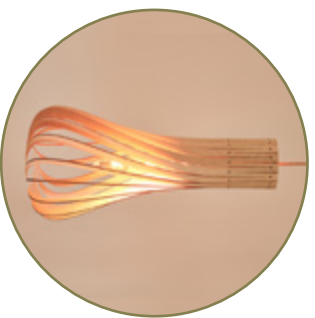

Collection I MONTI
I MONTI Collection

A suspendre - Hanging

Naturel - Natural
F2 HN