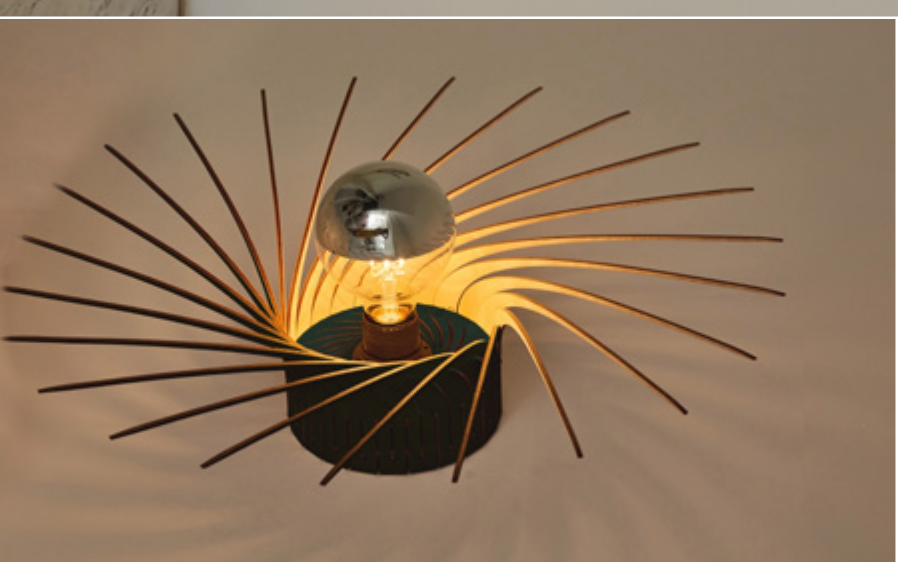

Applique - Plafonnier

Applique - Ceiling Light

Ø 56 cm - Profondeur 13.5 cm

Ø 22.04 in - Depth 5.11 in

Bouleau : Naturel / Laqué couleur extérieur

Birch : Natural / External color laquered

Option Câble d'applique - Appique cable option