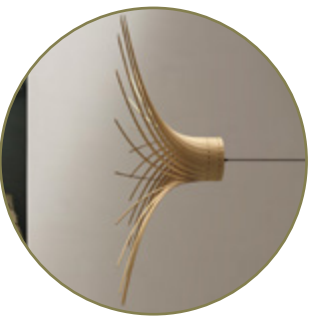

A suspendre - Hanging

Naturel - Natural
A4 HN