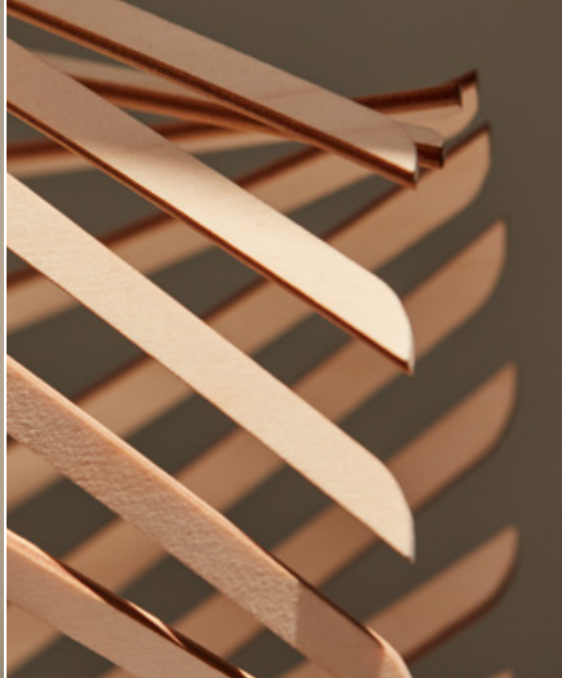

Bois - Wood :

Bouleau 3mm / Okoumé 6.5mm - Qualité supérieure - Finition à l'huile sans COV
Birch 0.12 in / Okoume 0.23 in - Superior quality - Oil without VOC Finish

Câbles - Cables :

À Poser : 1.8m - Tabletop Cable 70.8 in
Suspension : 1m - Hanging Cable : 39.4 in
Couleur Lin naturel pour Lampe Naturel ou Blanc - Natural linen color for Natural or White lamp
Couleur noire pour Lampe Noire - Black color for Black lamp
E27 / Max 57W