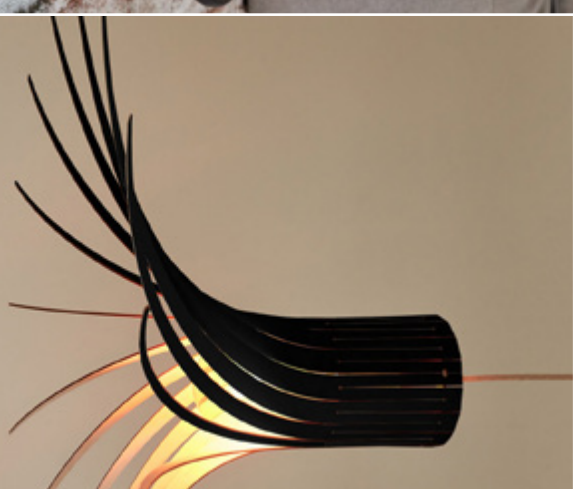

A poser - A suspendre
Tabletop - Hanging

Ø 100 cm - H 47 cm

Ø 59 in - H 18.50 in

Bouleau : Naturel / Laqué couleur extérieur
Birch : Natural / External color laquered

Option Grappe (p35) - Cluster option (p35)