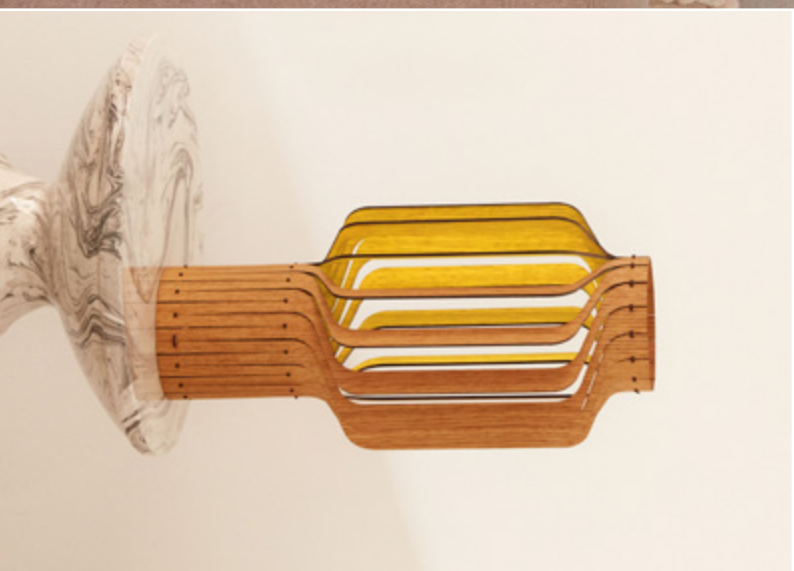

TJINKWE FRÅD II

A poser – A suspendre
Tabletop – Hanging

Ø 19 cm – H 39 cm

Ø 7.48 in – H 15.35 in

Chêne, Extérieur : finition à l'huile

Chêne, Intérieur : 6 couleurs disponibles

Oak, Exterior : oil finish

Oak, Interior : 6 colors availables

Option Grappe (p35) – Cluster option (p35)