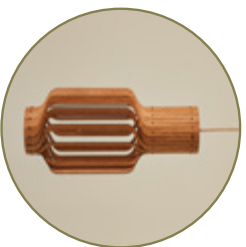

Collection INTERIORE
INTERIORE Collection

A suspendre – Hanging

Naturel – Natural
G2 HN