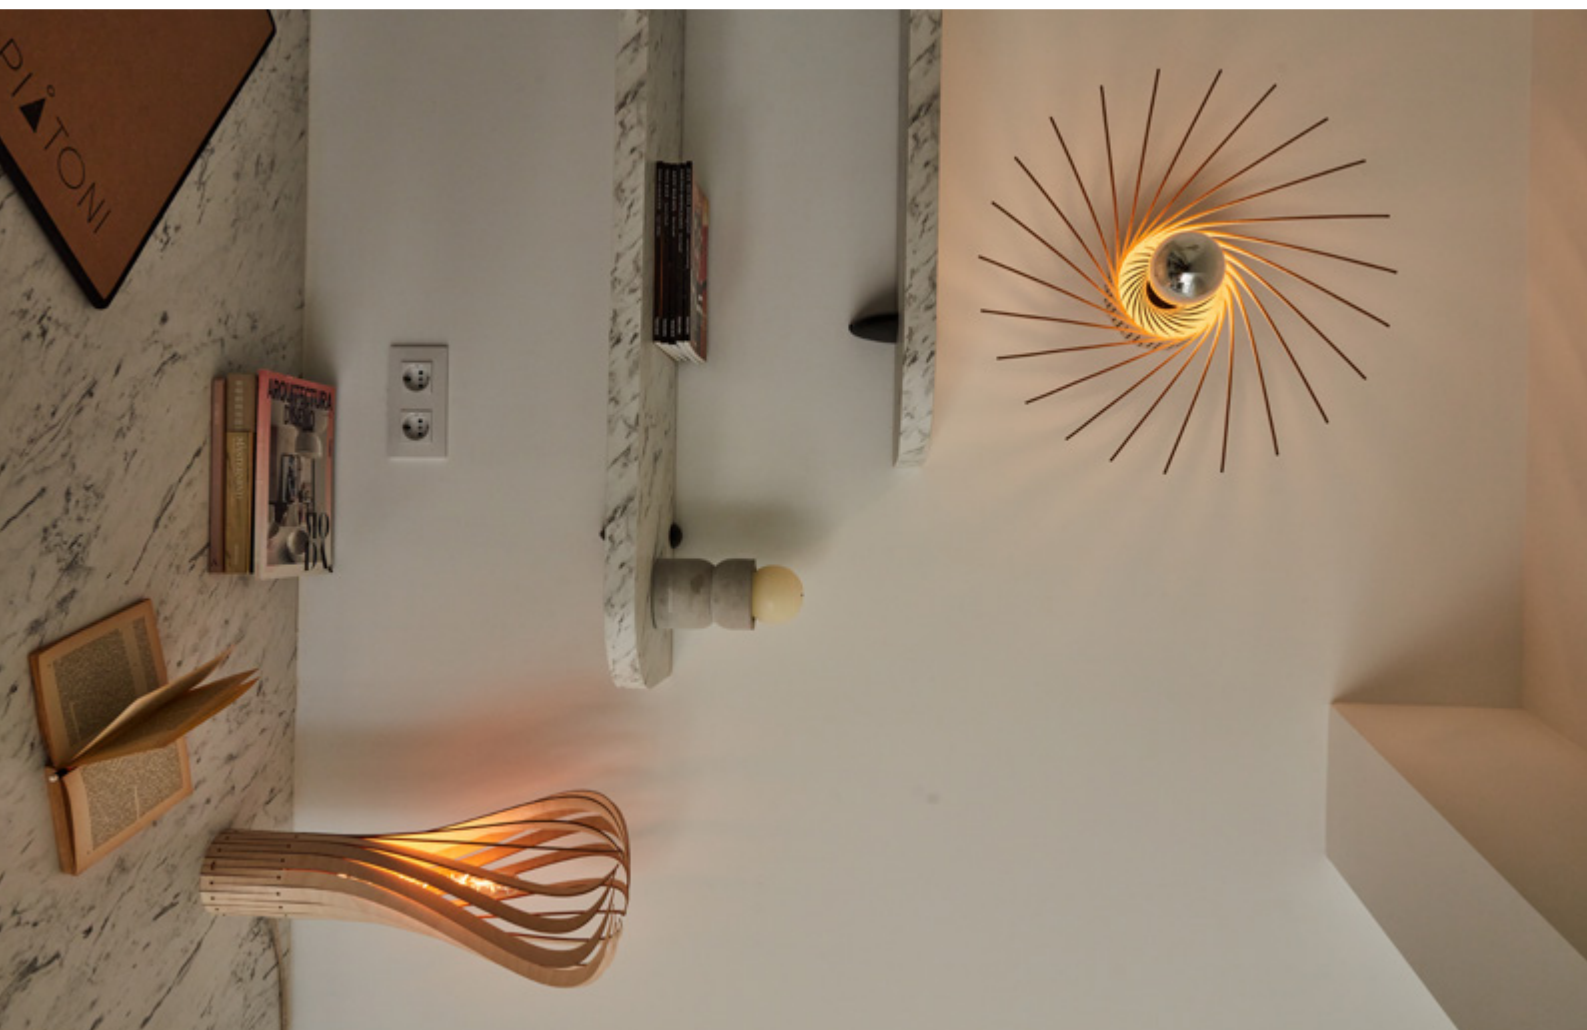

Applique - Plafonnier

Applique - Ceiling Light

Ø 56 cm - Profondeur 13.5 cm

Ø 22.04 in - Depth 5.11 in

Bouleau : Naturel / Laqué couleur extérieur

Birch : Natural / External color laquered

Option Câble d'applique - Appique cable option