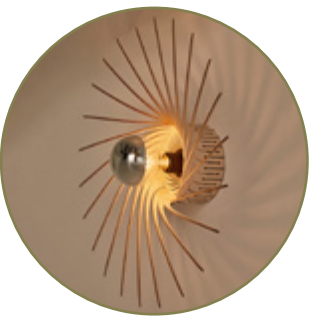

Plafonnier - Ceiling Light

Naturel - Natural
A6 AN