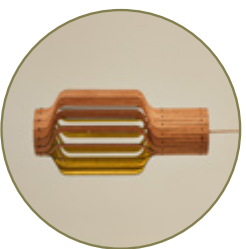

Option Grappe (p35) – Cluster option (p35)

Collection INTERIORE
INTERIORE Collection

A suspendre – Hanging

Naturel – Natural
G2 HN

Bleu – Blue
G2 H1

Jaune – Yellow
G2 H2

Vert – Green
G2 H3

Rouge – Red
G2 H4