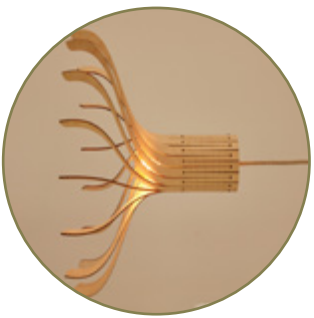

Ø 19.7 in - H 12.2 in

Bouleau : Naturel / Laqué couleur extérieur
Birch : Natural / External color laquered

Option Grappe (p35) - Cluster option (p35)

Collection I MONTI
I MONTI Collection

A suspendre – Hanging