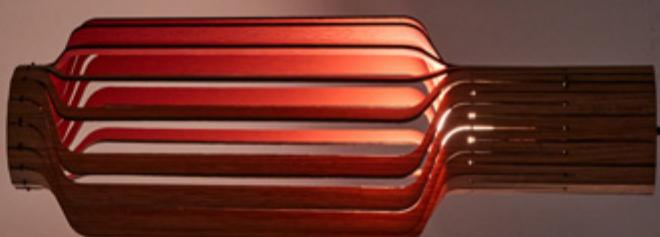

TJINKWE FRÅD III

A poser - A suspendre
Tabletop - Hanging

Ø 19 cm - H 56 cm

Ø 7.48 in - H 22.04 in

Chêne, Extérieur : finition à l'huile

Chêne, Intérieur : 6 couleurs disponibles

Oak, Exterior : oil finish

Oak, Interior : 6 colors availables

Option Grappe (p35) - Cluster option (p35)