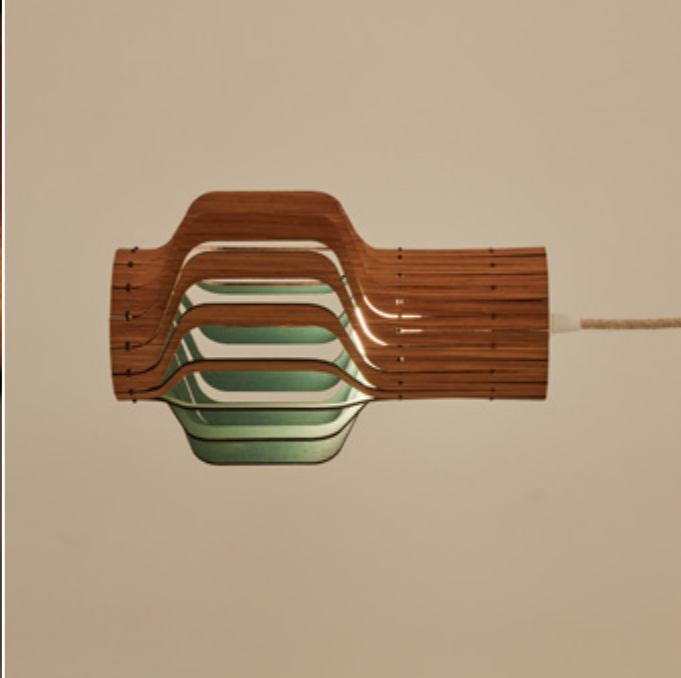

Cables - Cables :

À Poser : 1.8m - Tabletop Cable 70.8 in

Suspension : 1m - Hanging Cable : 39.4 in

Couleur noire pour Lampe Noire - Black color for Black lamp

E27 / Max 57W

Collection INTERIORE

Lampes à poser / Suspensions