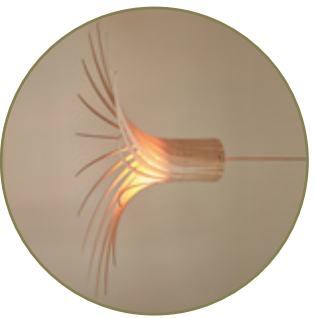

Collection I MONTI
I MONTI Collection

PLATONI Selection

A suspendre – Hanging

Naturel – Natural
A3 HN