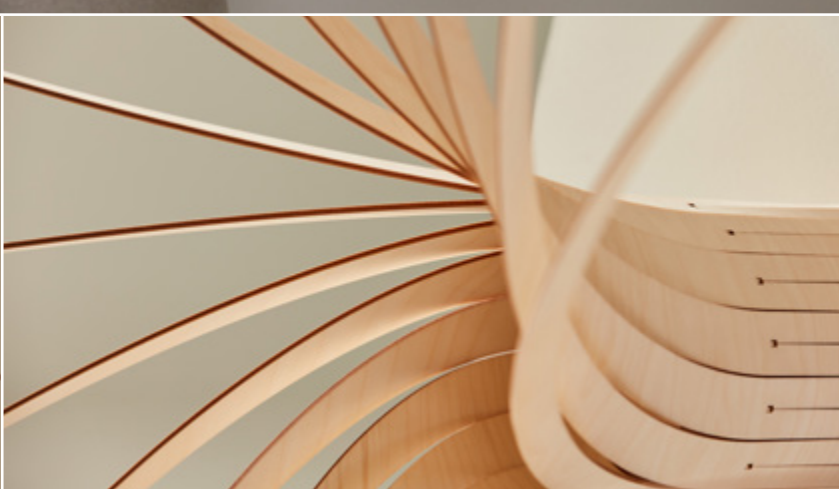

A poser - A suspendre
Tabletop - Hanging

Ø 100 cm - H 47 cm

Ø 59 in - H 18.50 in

Bouleau : Naturel / Laqué couleur extérieur
Birch : Natural / External color laquered

Option Grappe (p35) - Cluster option (p35)