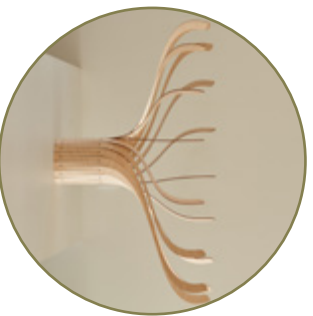

A poser – Tabletop

Naturel – Natural
B3 TN