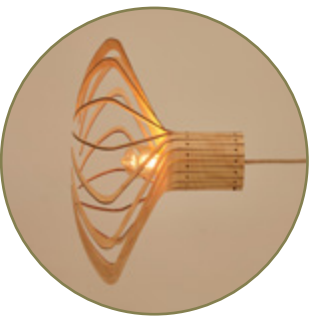

Collection I MONTI
I MONTI Collection

PLATONI Selection

A suspendre – Hanging

Naturel – Natural
C 1 HN