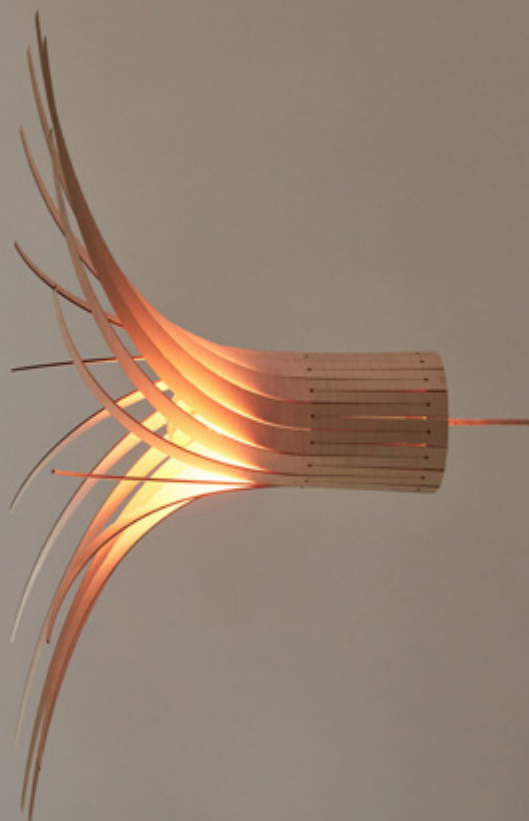

A poser - A suspendre
Tabletop - Hanging

Ø 100 cm - H 47 cm

Ø 59 in - H 18.50 in

Bouleau : Naturel / Laqué couleur extérieur
Birch : Natural / External color laquered

Option Grappe (p35) - Cluster option (p35)