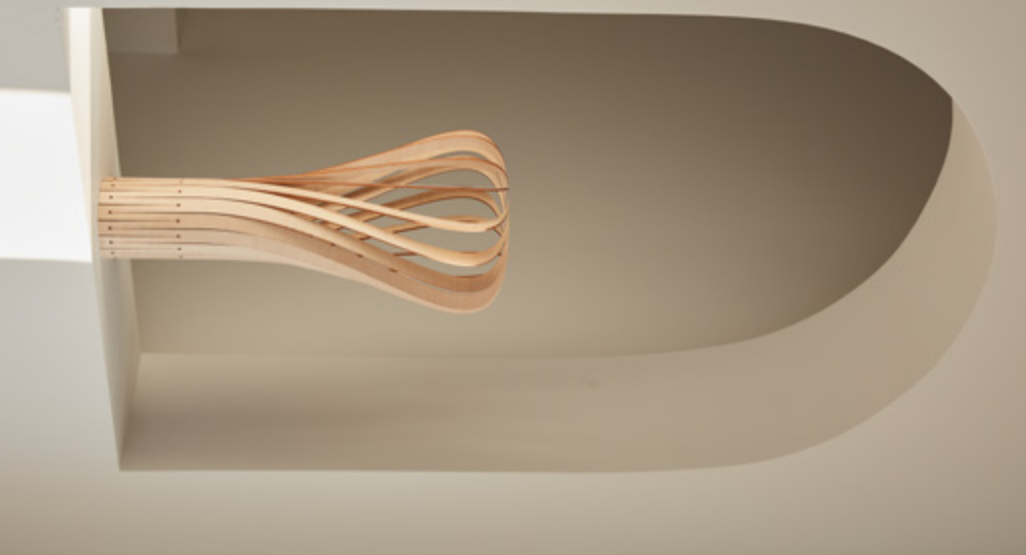

Bois - Wood :

Bouleau 3mm / Okoumé 6.5mm - Qualité supérieure - Finition à l'huile sans COV
Birch 0.12 in / Okoume 0.23 in - Superior quality - Oil without VOC Finish

Câbles - Cables :

À Poser : 1.8m - Tabletop Cable 70.8 in
Suspension : 1m - Hanging Cable : 39.4 in
Couleur Lin naturel pour Lampe Naturel ou Blanc - Natural linen color for Natural or White lamp
Couleur noire pour Lampe Noire - Black color for Black lamp
E27 / Max 57W