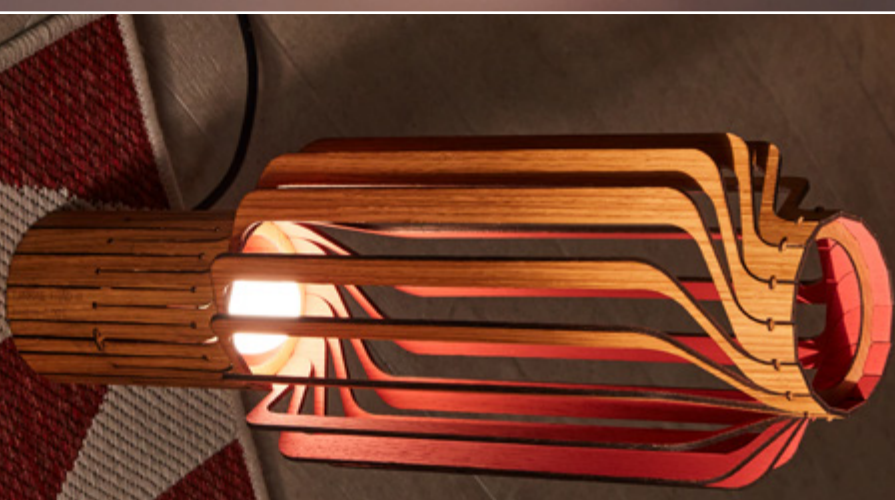

TJINKWE FRÅD III

A poser - A suspendre
Tabletop - Hanging

Ø 19 cm - H 56 cm

Ø 7.48 in - H 22.04 in

Chêne, Extérieur : finition à l'huile

Chêne, Intérieur : 6 couleurs disponibles

Oak, Exterior : oil finish

Oak, Interior : 6 colors availables

Option Grappe (p35) - Cluster option (p35)