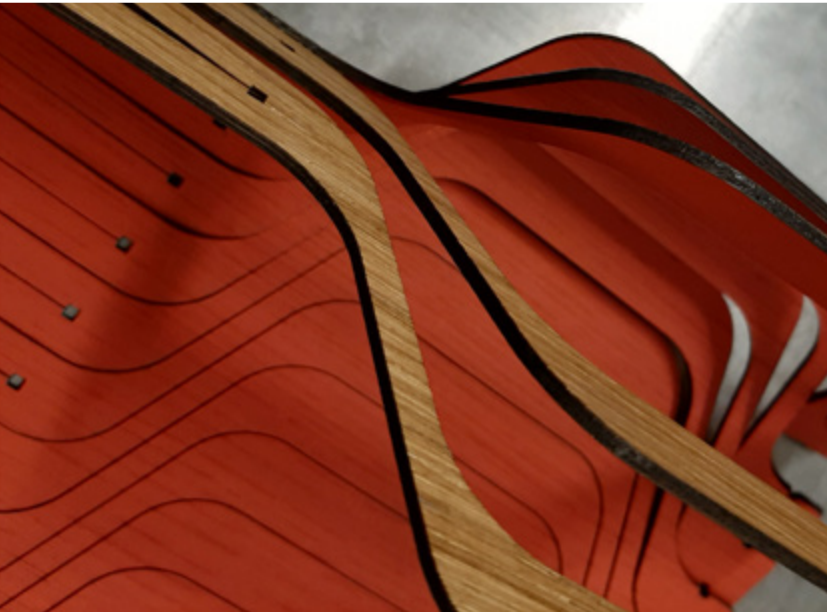

Cables - Cables :

À Poser : 1.8m - Tabletop Cable 70.8 in

Suspension : 1m - Hanging Cable : 39.4 in

Couleur noire pour Lampe Noire - Black color for Black lamp

E27 / Max 57W

Collection INTERIORE

Lampes à poser / Suspensions