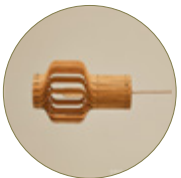

Cable : 1.8m - 70.8 in

Lampe Naturel ou Blanc : câble lin - Natural or White lamp : linen cable

E27 / Max 57W

Lampe Noir : câble noir - Black lamp : black cable

p4 1

p4 3

p4 5

G1 H1