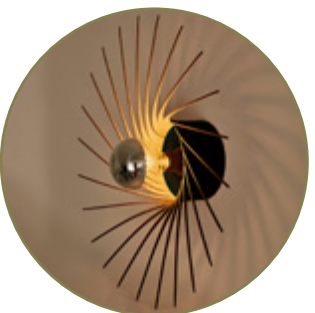

Applique - Plafonnier

Applique - Ceiling Light

Ø 56 cm - Profondeur 13.5 cm

Ø 22.04 in - Depth 5.11 in

Bouleau : Naturel / Laqué couleur extérieur

Birch : Natural / External color laquered

Option Câble d'applique - Appique cable option

Noir - Black
A6 AB

Blanc - White
A6 AW

PIANUMAYÖ

Applique - Plafonnier

Applique - Ceiling Light

Ø 31 cm - Profondeur 17 cm

Ø 12.20 in - Depth 6.69 in

Bouveau : Naturel / Laqué couleur extérieur