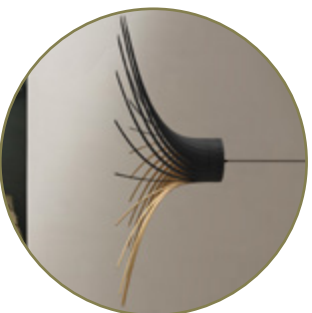

Noir - Black
A4 HB