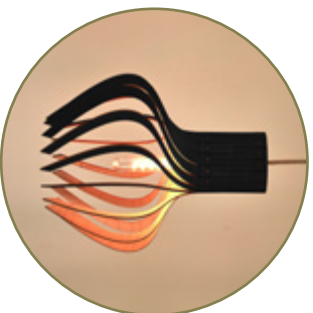

Noir – Black
D2 HB