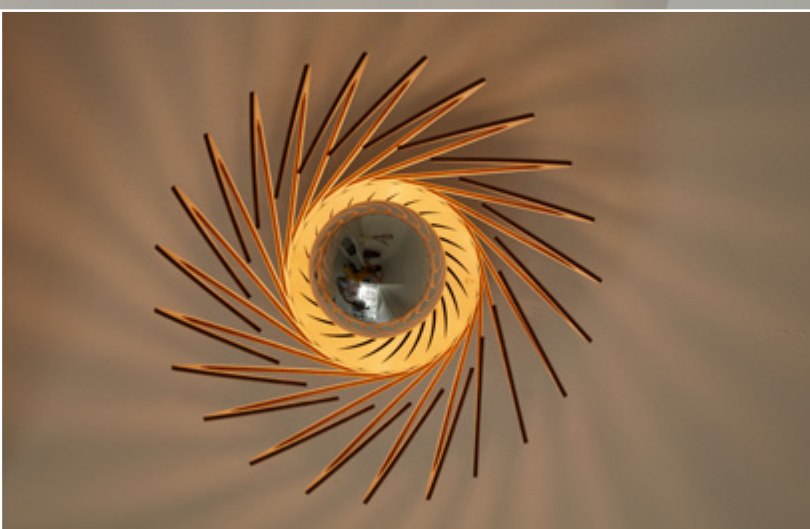

PIANUMAYÖ

Applique - Plafonnier

Applique - Ceiling Light

Ø 31 cm - Profondeur 17 cm

Ø 12.20 in - Depth 6.69 in

Bouveau : Naturel / Laqué couleur extérieur

Birch : Natural / External color laquered

Option Câble d'applique - Applique cable option