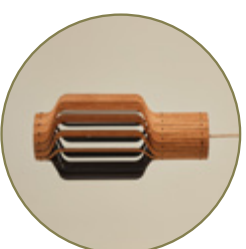

Noir – Black
G2 HB