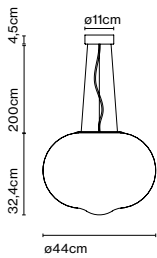

Hazy Day 44

Code A663-002 Finish ● White

Materials
Shade: Glass globe

Product type: Pendant
Light source: E27 LED Globe (ø120) 14W
Weight: Net 7,1 kg – Gross 7,4 kg
Package: 62 x 62 x 45 cm – 7,4 kg Vol – 0,17 m³