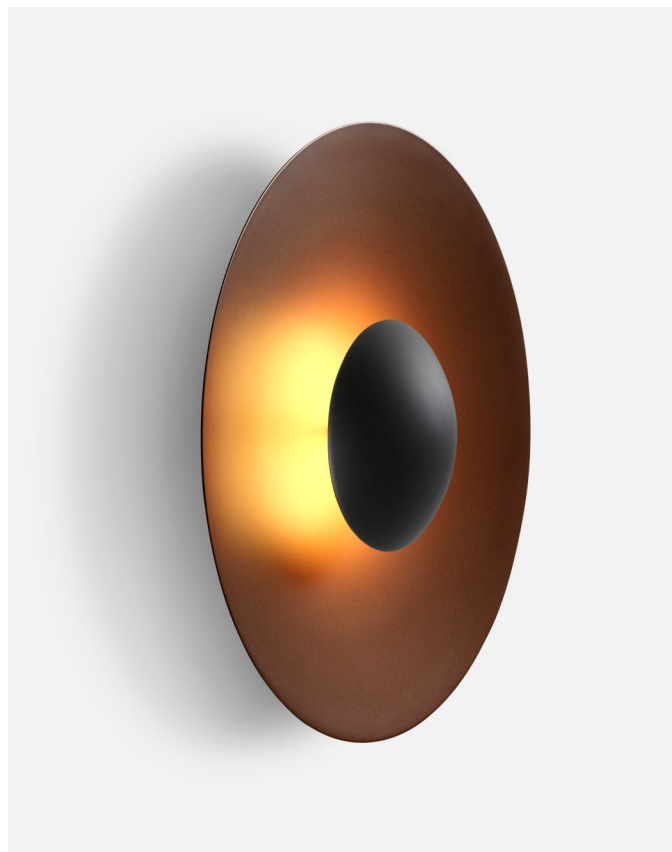

Dimmable

CE

IP65

ERC

UK
CA

Canopy color: Black

Ginger 42C IP65

Code
A662-552-31
A662-552-39