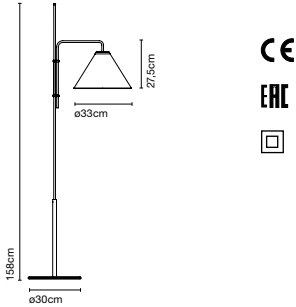

Stem: Iron

Shade: White or sand polyester shade, made of a PVC-PET laminated film

Product type: Floor

Light source: E27 LED Standard 8W

Weight: Net 5,2 kg – Gross 7,5 kg

Package: 52 x 42 x 13 cm – 6,3 kg Vol – 0,03 m³
 35 x 35 x 23 cm – 0,6 kg Vol – 0,03 m³
 120 x 4 x 4 cm – 0,6 kg Vol – 0,002 m³