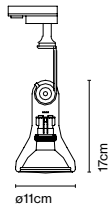

Product type: Ceiling
Light source: E27 LED PAR30 10W 40° 3000K
Weight: Net 0,25 kg – Gross 0,5 kg
Package: 18 x 21 x 24 cm - 0,5 kg – VOL - 0,008 m³

CE

ERC

UK

0,6m

Wire installation: Trac
Color cord: Transparent