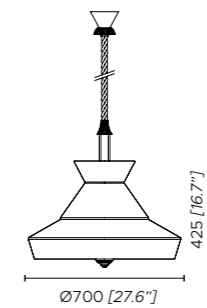

Guadaloupe

Martinique

Fonte luminosa - Light source
220-240V: 1 x 9W E27 T8 Tubular LED
110V: 1 x 9W E26 T8 Tubular LED

Compatibile con sistemi di controllo remoto in caso di utilizzo di lampadine LED dimmerabili
Compatible with remote control systems when dimmable LED bulbs are used