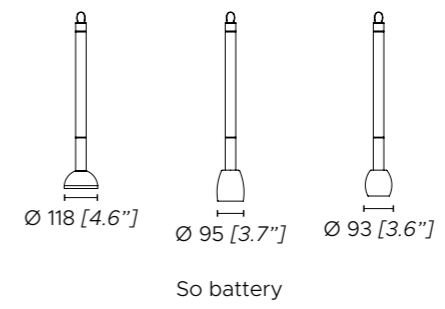

1. Laccato argento
2. Laccato oro rosa
3. Laccato nero opaco

1. Silver finish
2. Rose gold finish
3. Matt black finish

Fonte luminosa - Light source
220-240V: 1 x 3W LED module - IP65
110V: 1 x 3W LED module - IP65

Battery - dimmerabile / dimmable