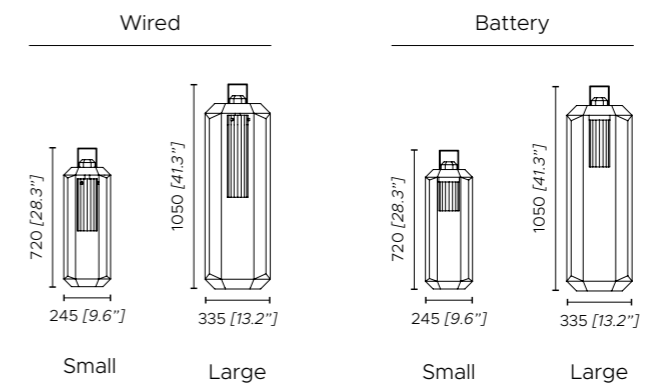

1. Esterno: bronzo scuro
2. Interno: laccato oro, trattamento cataforesi Marine Grade
3. Laccato bianco opaco, trattamento cataforesi Marine Grade
4. Diffusore plexiglass rigato

1. Outside: dark bronze
2. Inside: gold lacquered, Marine Grade with cataphoresis treatment
3. Matt white lacquered, Marine Grade with cataphoresis treatment
4. Striped plexiglass diffuser

Fonte luminosa - Light source

220-240V: Wired version 1 x 10W E27 LED / Battery version 1 x 4W LED module
110V: Wired version 1 x 10W E26 LED / Battery version 1 x 4W LED module

Versione cablata: compatibile con sistemi di controllo remoto in caso di utilizzo di lampadine LED dimmerabili
Wired version: compatible with remote control systems when dimmable LED bulbs are used