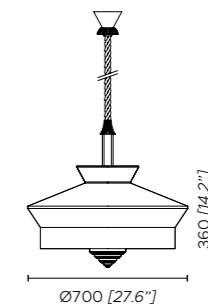

Guadaloupe

Martinique

Fonte luminosa - Light source
220-240V: 1 x 9W E27 T8 Tubular LED
110V: 1 x 9W E26 T8 Tubular LED

Compatibile con sistemi di controllo remoto in caso di utilizzo di lampadine LED dimmerabili
Compatible with remote control systems when dimmable LED bulbs are used