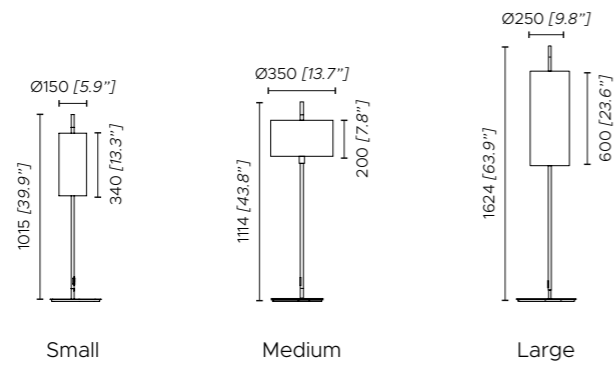

Gancio da parete
Hook for wall

Gancio per piantana
Hook for floor

Piastra da terra
Ground plate

Lagoon

Servomuto

- 1. Laccato nero opaco
- 2. Laccato rame
- 3. Paralume Noumea Goyave (Pierre Frey)
- 4. Paralume Dominica Caraibes (Pierre Frey)
- 5. Paralume Bayamo Mimosa (Pierre Frey)