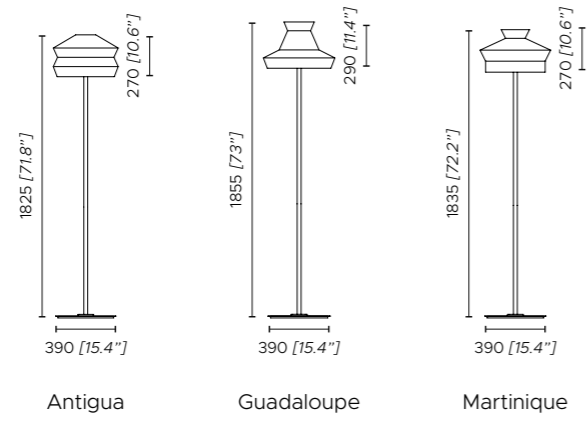

Fl Single

Fl+Table

1. Laccato nero opaco
2. Laccato verde reseda

3. **Paralume FL:** Antigua, Guadeloupe, Martinique

1. Matt black lacquered
2. Reseda green lacquered

3. **FL shade:** Antigua, Guadeloupe, Martinique

Fonte luminosa - Light source
220-240V: 1 x 9W E27 T8 Tubular LED
110V: 1 x 9W E26 T8 Tubular LED

Compatibile con sistemi di controllo remoto in caso di utilizzo di lampadine LED dimmerabili
Compatible with remote control systems when dimmable LED bulbs are used