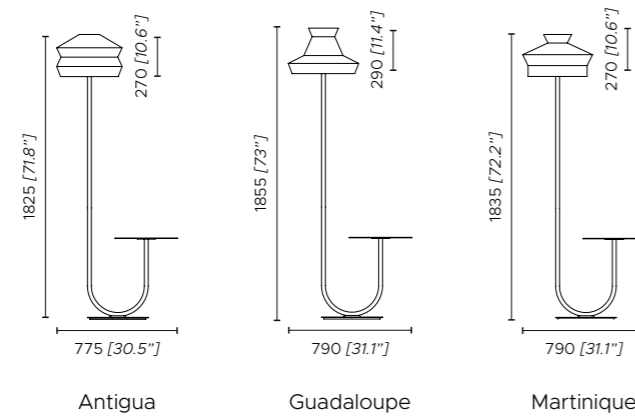

Fl+Table

1. Laccato nero opaco
2. Laccato verde reseda

3. **Paralume FL:** Antigua, Guadeloupe, Martinique

1. Matt black lacquered
2. Reseda green lacquered

3. **FL shade:** Antigua, Guadeloupe, Martinique

Fonte luminosa - Light source
220-240V: 1 x 9W E27 T8 Tubular LED
110V: 1 x 9W E26 T8 Tubular LED

Compatibile con sistemi di controllo remoto in caso di utilizzo di lampadine LED dimmerabili
Compatible with remote control systems when dimmable LED bulbs are used