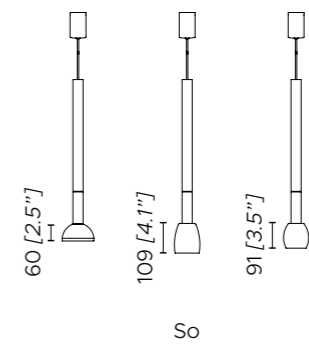

1. Laccato argento
2. Laccato oro rosa
3. Laccato nero opaco

1. Silver finish
2. Rose gold finish
3. Matt black finish

Fonte luminosa - Light source
220-240V: 1 x 3W LED module - IP65
110V: 1 x 3W LED module - IP65

Battery - dimmerabile / dimmable