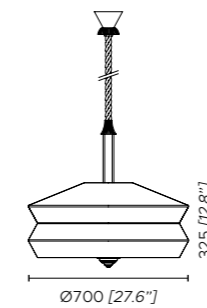

CALYPSO SO XL

Antigua

Fonte luminosa - Light source
220-240V: 1 x 9W E27 T8 Tubular LED
110V: 1 x 9W E26 T8 Tubular LED

Compatibile con sistemi di controllo remoto in caso di utilizzo di lampadine LED dimmerabili
Compatible with remote control systems when dimmable LED bulbs are used