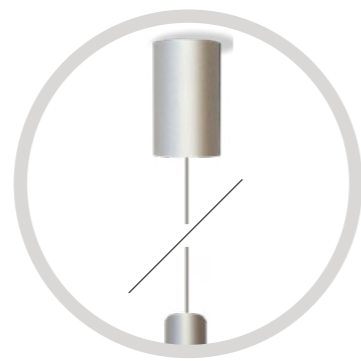

Battery

Tenebra

Jan Van Lierde

VERSIONE A BATTERIA,
SENZA ROSONE
**BATTERY OPERATED
VERSION, WITHOUT CANOPY**

VERSIONE CABLATA,
CON ROSONE
**WIRED VERSION,
WITH CANOPY**

- 1. Laccato argento
- 2. Laccato oro rosa
- 3. Laccato nero opaco