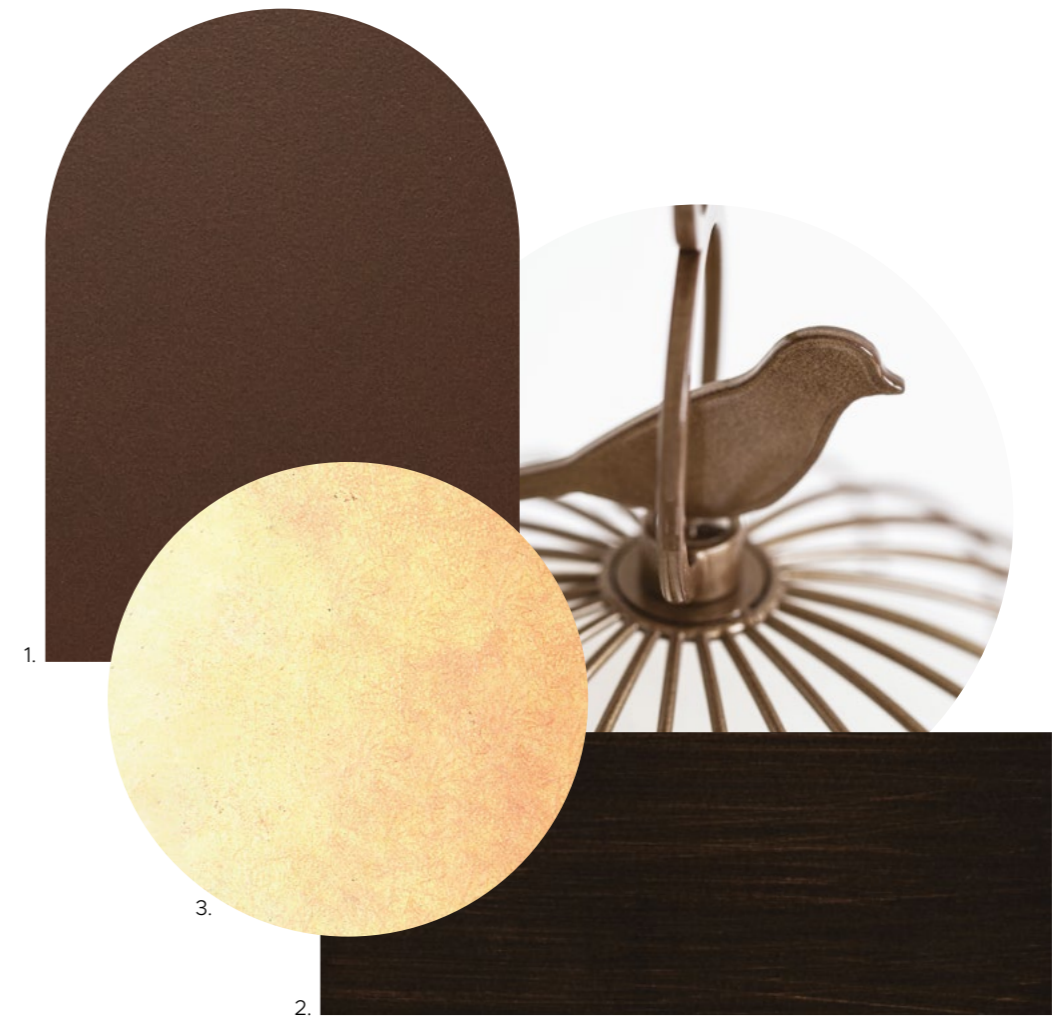

VERSIONE A **BATTERIA**
BATTERY OPERATED VERSION

ACCENSIONE / SPEGNIMENTO
ON/OFF SWITCHING

Freedom

Massimiliano Raggi

1. Gabbia in metallo verniciato bronzo
2. Base in legno marino marrone scuro
con trattamento cataforesi