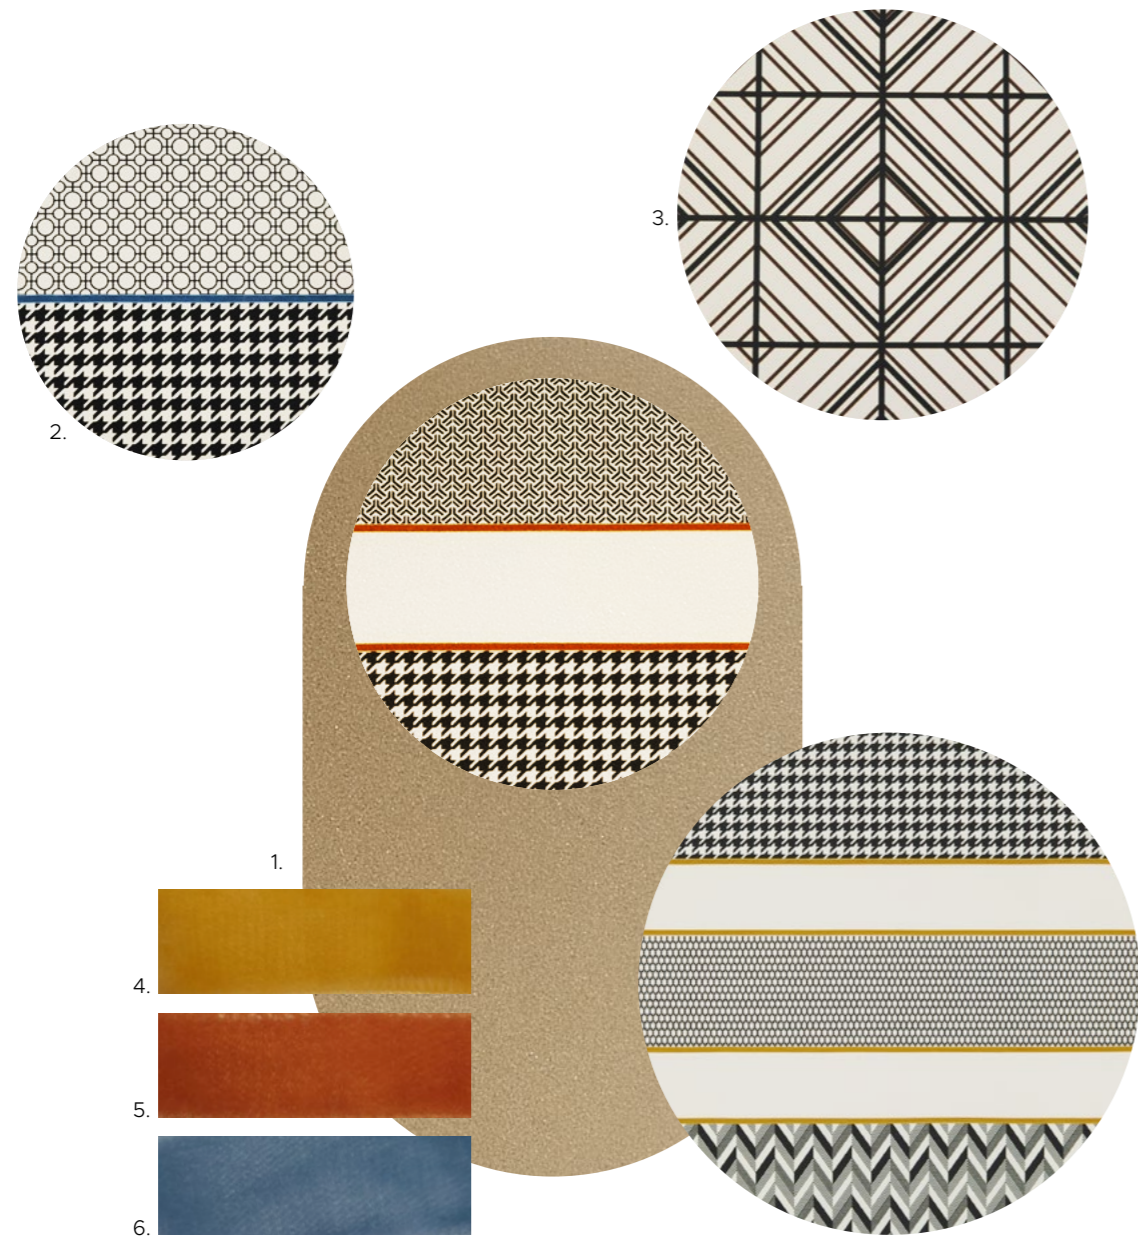

Massimiliano Raggi

1. Acciaio laccato effetto champagne, trattamento cataforesi Marine Grade

2. Stampa Textile digitale 3D su tessuto

3. Stampa Tribal digitale 3D su tessuto

4. Passamaneria in velluto outdoor senape