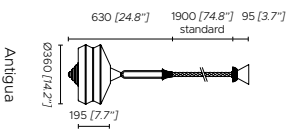

Guadaloupe
Sale & Pepe

Martinique
Building

CALYPSO SO XL

Antigua
Mint

Guadeloupe
Sale & Pepe

Martinique
Yellow

Antigua

Guadeloupe