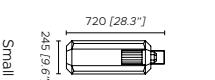

Battery

Large