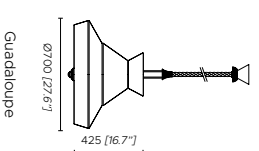

Guadaloupe
Sale & Pepe

Martinique
Building

CALYPSO SO XL

Antigua
Mint

Guadeloupe
Sale & Pepe

Martinique
Yellow

Antigua

Guadeloupe