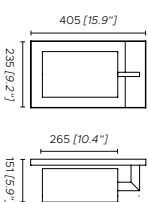

1. Acciaio spazzolato
2. Legno marino in moca scuro con trattamento impermeabilizzante
3. Tessuto impermeabile Sale e Pepe

1. Satin steel
2. Dark mocha marine wood with waterproof treatment
3. Sale & Pepe waterproof fabric

Fonte luminosa - Light source
220-240V: 1 x E27 LED
110V: 1 x E26 LED