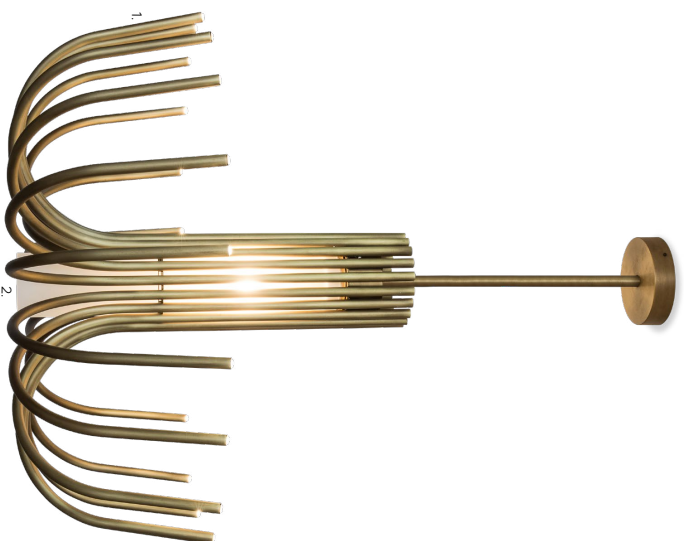

1. Bronzo spazzolato chiaro opaco
2. Vetro bianco satinato

1. Matt light satin bronze
2. Satin white glass

Fonte luminosa - Light source
220-240V; 1 x E27 + 20 x 3W Custom LED
110V: 1 x E26 + 20 x 3W Custom LED

Dimmerabile, compatibile con sistemi di controllo remoto - CUSTOM LED, non dimmerabili
Dimmable, compatible with remote control system - CUSTOM LED, not dimmable