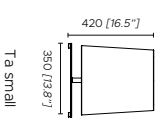

Ovale

Contardi Studio