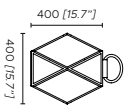

Wired

Battery