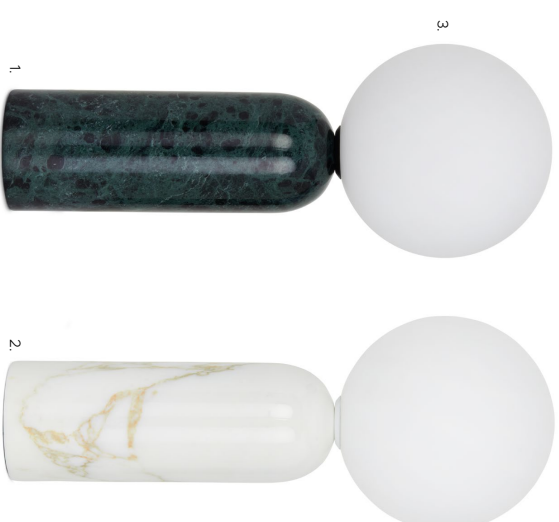

1. Marmo verde Guatemala
2. Marmo bianco Calacatta
3. Diffusore sfera bianca opale

1. Green Guatemala marble
2. White Calacatta marble
3. Opal white globe diffuser

Forte luminosa - Light source

220-240V, 1 x G9 LED
110V: 1 x G9 LED

Ap, pl - dimmerabile, compatibile con sistemi di controllo remoto / Ta - dimmerabile su cavo
Ap, pl - dimmable, compatible with remote control system / Ta - dimmable on the cable