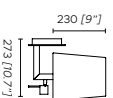

Ap led

Fonte luminosa - Light source

220-240: Ap / Ta, TA desk / FI / Useuse 1 x E27 LED - Ap LED 1 x E27 LED + 1 x 3W Custom LED
110: Ap / Ta / TA desk / FI / Useuse 1 x E26 LED - Ap LED 1 x E26 LED + 1 x 3W Custom LED

Ap - dimmerabile, compatibile con sistemi di controllo remoto / Ta, ta desk, fi, liseuse - dimmerabile su richiesta, disponibile versione con dimmer per LED su cavo, compatibile solo con lampadine LED
Ap - dimmable, compatible with remote control system / Ta, ta desk, fi, liseuse - dimmable on request, available dimmer switch on the cable (to use dimmable LED light bulbs only)