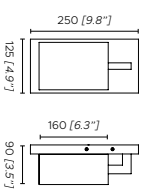

Cocco mini IP44