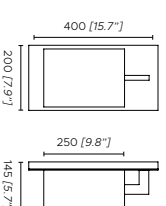

Struttura / Frame

1.

2.

Coco - Coco Mini IP44

1. Nickel lucido / Polished nickel

Coconette

2. Bronzo spazzolato chiaro opaco / Matt light satin bronze

Paralume / Shade

1.

2.

3.

Coco Ap - Coconette Ap

1. Cotone bianco / White cotton

2. Tessuto effetto marmo bianco Calacatta / White Calacatta marble effect fabric

Coco Ap Mini IP44

3. Tessuto impermeabile bianco / Waterproof white fabric

Coconette

Fonte luminosa - Light source

220-240° Coco & Coconette 1 x E27 LED - Coco mini IP44 1 x G9 LED

110° Coco & Coconette 1 x E26 LED - Coco mini IP44 1 x G9 LED

Dimmerabile, compatibile con sistemi di controllo remoto
Dimmable, compatible with remote control system