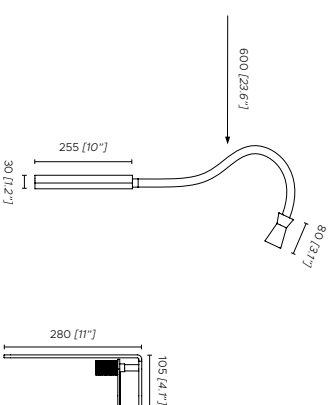

VERSIONE A BATTERIA / BATTERY OPERATED VERSION

FISSAGGIO PER TAVOLO

TABLE FIXING ACCESSORY

Dimmerabile: 3 intensità (100 - 70 - 30%)
Dimmable: 3 steps (100 - 70 - 30%)

FISSAGGIO A PARETE

WALL FIXING ACCESSORY