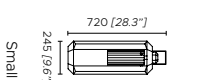

Wired

Large

Small