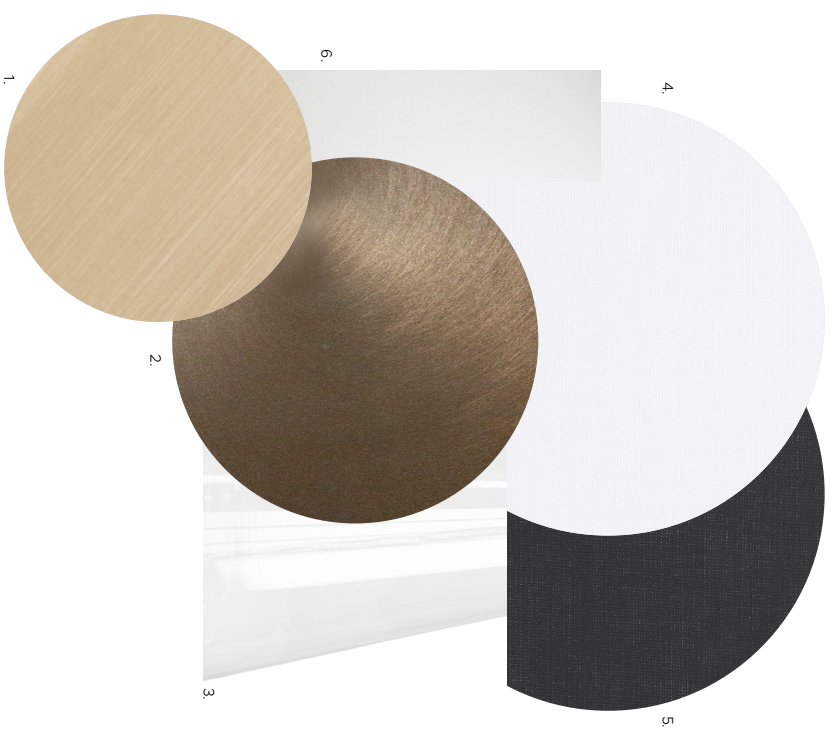

- | | |
|---|--|
| 1. Struttura a nickel dorato satinato | 1. Satin gold nickel finish |
| 2. Struttura bronzo-nickel spazzolato | 2. Brushed bronze-nickel finish |
| 3. Vetro trasparente | 3. Transparent glass |
| 4. Paralume cotone bianco (esterno e interno) | 4. White cotton shade (inside and outside) |
| 5. Paralume cotone antracite (esterno) | 5. Anthracite cotton shade (outside) |
| 6. Diffusore vetro bianco opale | 6. Opal white glass diffuser |