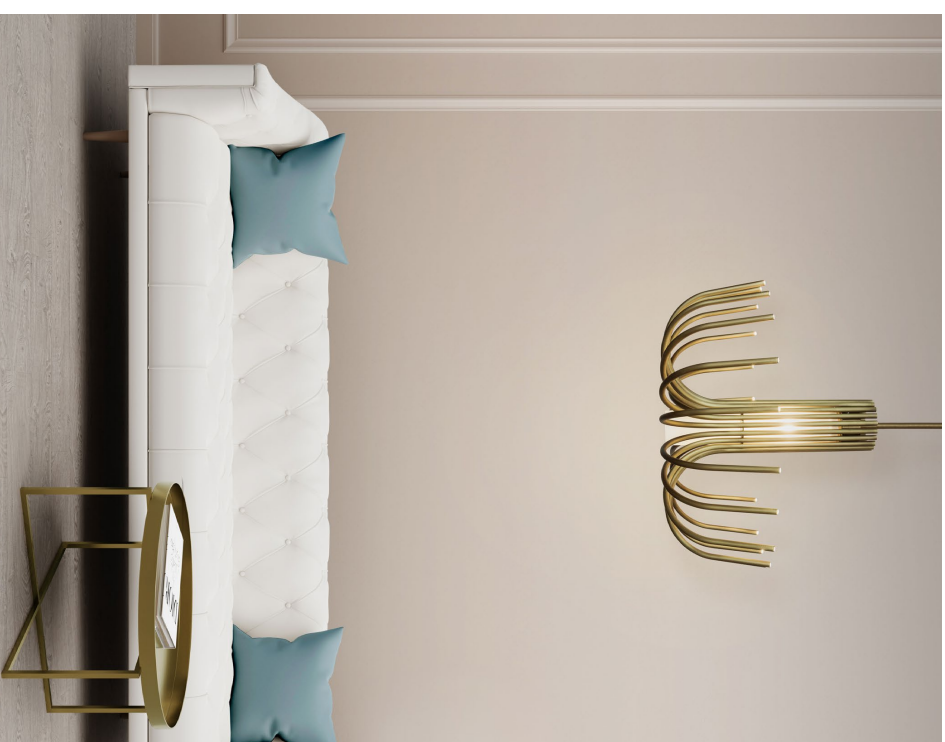

1. Bronzo spazzolato chiaro opaco
2. Vetro bianco satinato

1. Matt light satin bronze
2. Satin white glass

Fonte luminosa - Light source
220-240V; 1 x E27 + 20 x 3W Custom LED
110V: 1 x E26 + 20 x 3W Custom LED

Dimmerabile, compatibile con sistemi di controllo remoto - CUSTOM LED, non dimmerabili
Dimmable, compatible with remote control system - CUSTOM LED, not dimmable