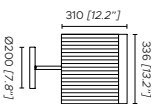

Fonte luminosa - Light source

220-240V, 1 x 18W Custom LED
110V: 1 x 18W Custom LED

Ta - dimmerabile a tre intensità / So - dimmerabile, compatibile con sistemi di controllo remoto

Ta - dimmable with three intensity levels / So - dimmable compatible with remote control system