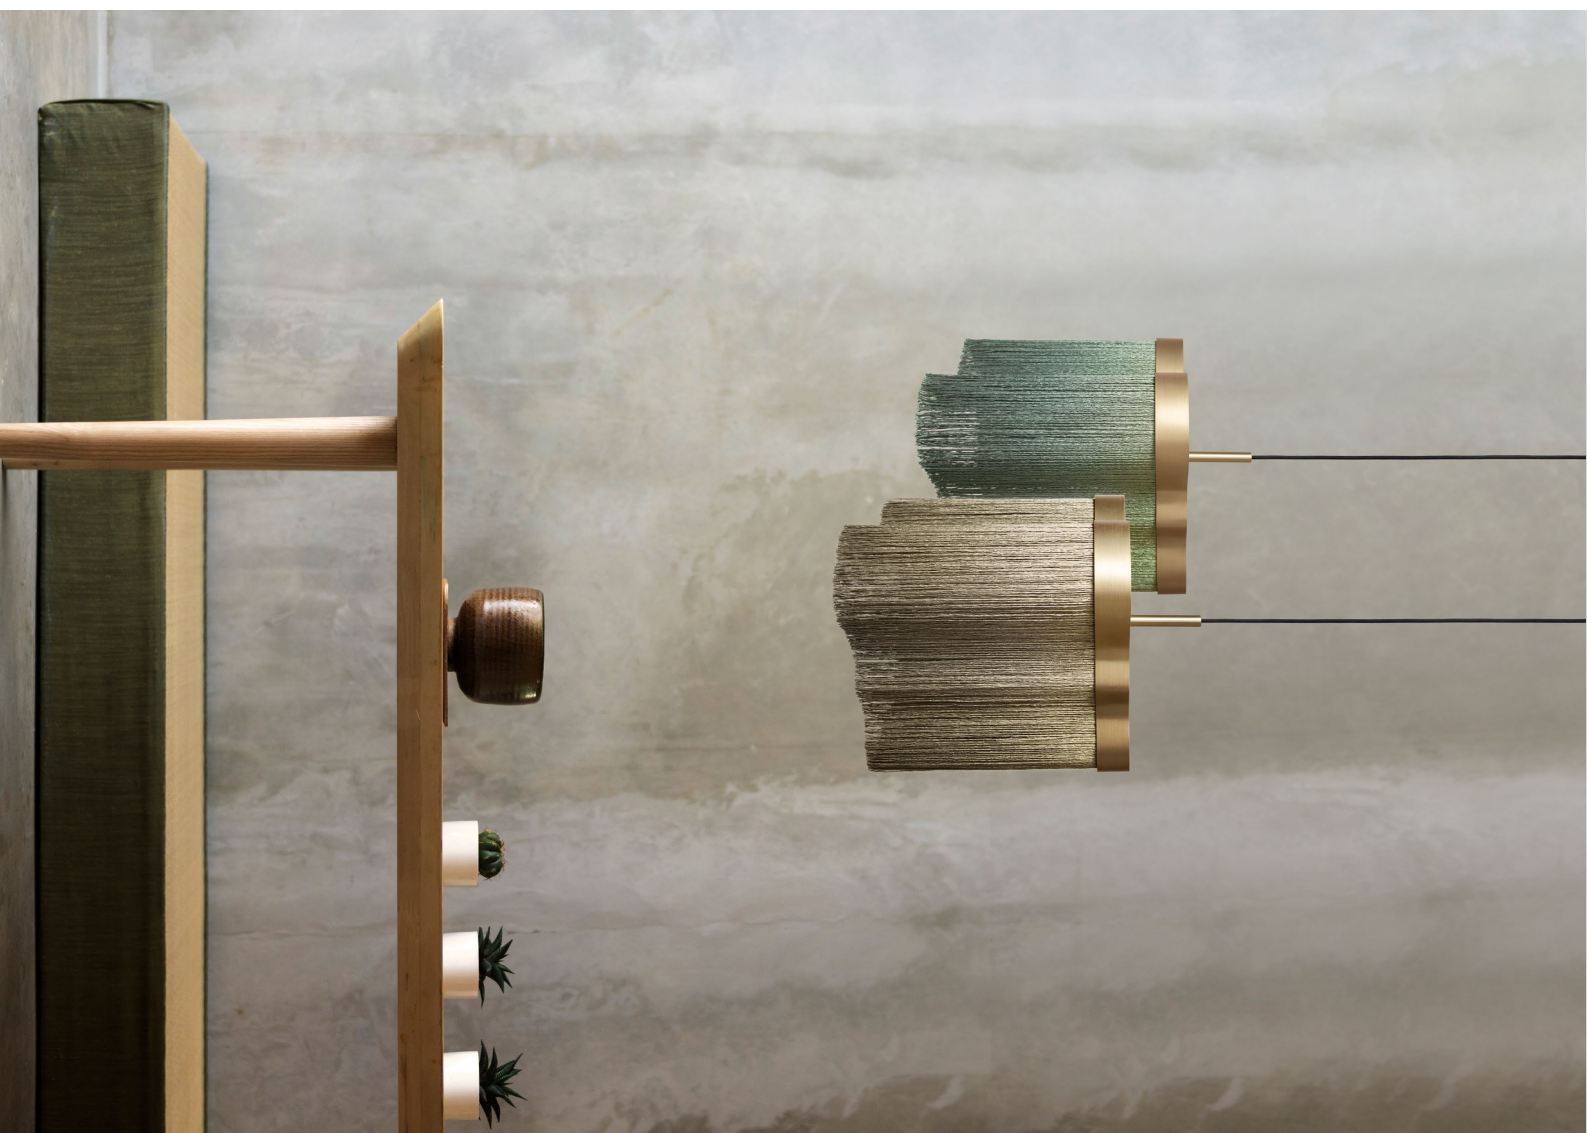

Dimmerable / dimmable

1. Struttura ottone satinato

- 2. Frange verde salvia
- 3. Frange blu nebbia
- 4. Frange cognac
- 5. Frange sabbia
- 6. Frange aragosta
- 7. Frange ruggine

1. Satin brass frame

- 2. Sage green colour fringes
- 3. Fog blue colour fringes
- 4. Cognac colour fringes
- 5. Sand colour fringes
- 6. Aragosta colour fringes
- 7. Rust colour fringes