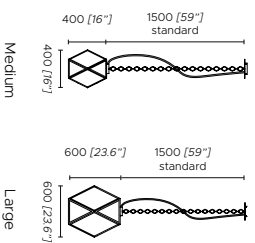

1. Laccato bianco opaco
2. Trattamento cataporesi Marine Grade
2. Laccato nero opaco
4. Trattamento cataporesi Marine Grade
3. Maniglia in cuoio intrecciato bianco/nero
4. Diffusore acrilico satinato

1. Matt white lacquered
2. Marine Grade with cataphoresis treatment
2. Matt black lacquered
4. Marine Grade with cataphoresis treatment
3. White/black braided leather handle
4. Satin acrylic diffuser

Fonte luminosa - Light source
220-240V: Wired version 1 x E27 LED / Battery version 1 x 3W Custom LED
110V: Wired version 1 x E26 LED / Battery version 1 x 3W Custom LED