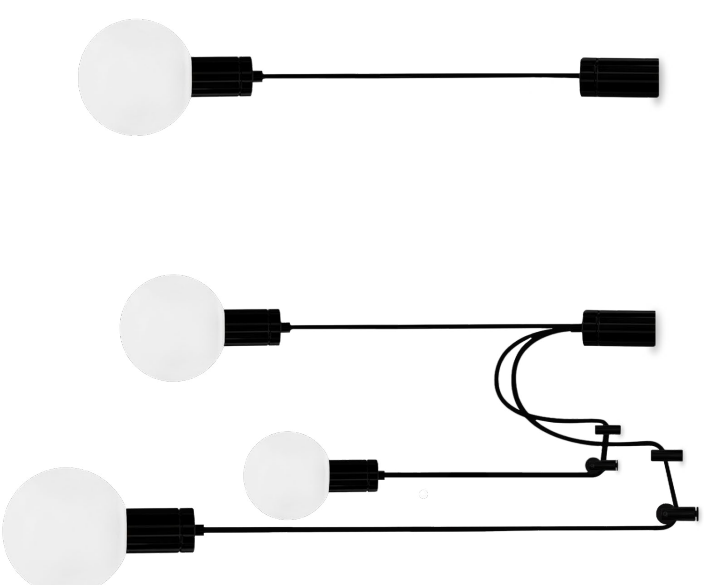

1. Bronzo spazzolato chiaro opaco
2. Laccato nero seta opaco
3. Sfera vetro acidato ø120 / 4.7"
4. Sfera vetro acidato ø200 / 7.9"
5. Lente flood

Fonte luminosa - Light source

220-240V: P150 1 x 7.5W GU10 LED / Ap mini IP44 1 x 7W G9 LED / Ap mini 1 x E27 LED
110V: P150 1 x 7.5W GU10 LED / Ap mini IP44 1 x 7W G9 LED / Ap mini 1 x E26 LED

Dimmerabile, compatibile con sistemi di controllo remoto
Dimmable, compatible with remote control system

1. Matt light satin bronze
2. Matt black silk lacquered
3. Acid-etched glass sphere ø120 / 4.7"
4. Acid-etched glass sphere ø200 / 7.9"
5. Flood lens