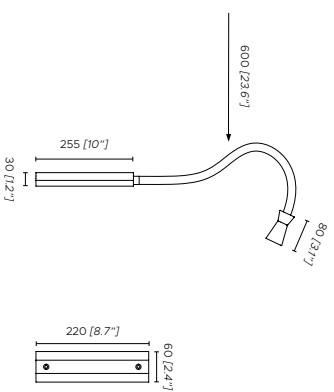

VERSIONE A BATTERIA / BATTERY OPERATED VERSION

FISSAGGIO PER TAVOLO

TABLE FIXING ACCESSORY

Dimmerabile: 3 intensità (100 - 70 - 30%)
Dimmable: 3 steps (100 - 70 - 30%)

FISSAGGIO A PARETE

WALL FIXING ACCESSORY