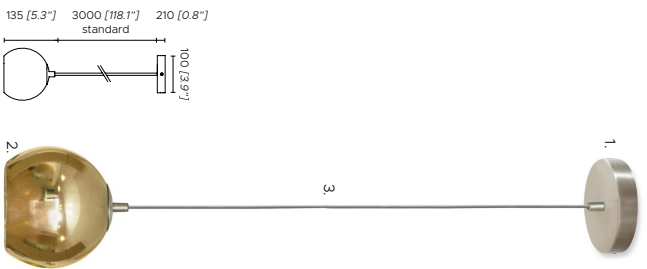

FISSAGGIO PER POLTRONE E DIVANI

SEATS & SOFAS FIXING ACCESSORY

Dimmerabile: 3 intensità (100 - 70 - 30%)
Dimmable: 3 steps (100 - 70 - 30%)

1. Struttura nickel dorato satinato
 2. Vetro bronzo lucido con interno oro
 3. Cavo tessuto color sabbia
- ① Altri colori su richiesta