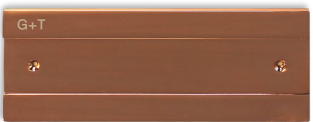

VERSIONE A BATTERIA / BATTERY OPERATED VERSION

FISSAGGIO PER TAVOLO

TABLE FIXING ACCESSORY

Dimmerabile: 3 intensità (100 - 70 - 30%)
Dimmable: 3 steps (100 - 70 - 30%)

FISSAGGIO A PARETE

WALL FIXING ACCESSORY