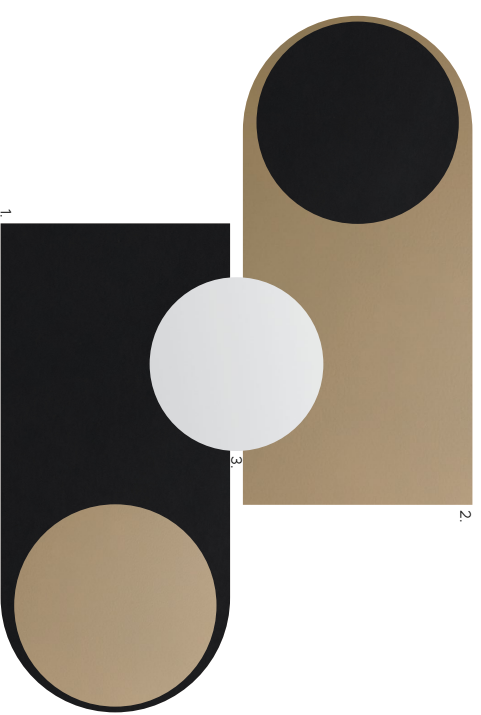

1. Nero opaco con dettagli oro satinato
2. Oro satinato con dettagli nero opaco
3. Diffusore: plexiglass satinato

1. Matt black lacquered with satin gold details
2. Satin gold finish with matt black lacquered details
3. Diffuser: satin plexiglass

Forte luminosa - Light source

220-240V: PI 2 x 7,5W GU10 LED / PI Double 4 x 7,5W GU10 LED
110V: PI 2 x 7,5W GU10 LED / PI Double 4 x 7,5W GU10 LED

Dimmerabile, compatibile con sistemi di controllo remoto
Dimmable, compatible with remote control system