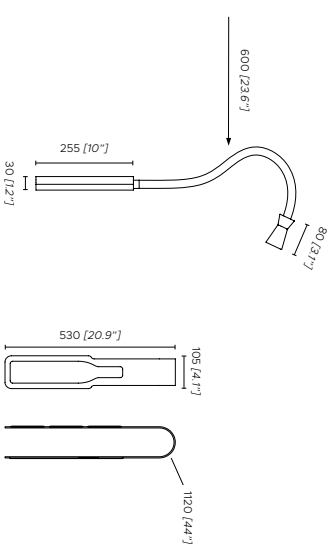

SEATS & SOFA FIXING ACCESSORY

FISSAGGIO PER POLTRONE E DIVANI

FISSAGGIO PER POLTRONE E DIVANI

SEATS & SOFAS FIXING ACCESSORY

Dimmerabile: 3 intensità (100 - 70 - 30%)
Dimmable: 3 steps (100 - 70 - 30%)