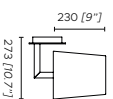

Struttura / Frame

1.

2.

1. Bronzo spazzolato chiaro opaco / *Mat light satin bronze*
2. Laccato nero seta opaco / *Mat black silk lacquered*

Paralume / Shade

1.

2.

1. Cotone bianco / *White cotton*
2. Tessuto effetto marmo bianco Calacatta / *White Calacatta marble printed fabric*

Passaportemente disponibili su richiesta
Items available on demand

Ap

Fonte luminosa - Light source

220-240: Ap / Ta, TA desk / FI / Useuse 1 x E27 LED - Ap LED 1 x E27 LED + 1 x 3W Custom LED
110: Ap / Ta / TA desk / FI / Useuse 1 x E26 LED - Ap LED 1 x E26 LED + 1 x 3W Custom LED

Ap - dimmerabile, compatibile con sistemi di controllo remoto / Ta, ta desk, fi, liseuse - dimmerabile su richiesta, disponibile versione con dimmer per LED su cavo, compatibile solo con lampadine LED
Ap - dimmable, compatible with remote control system / Ta, ta desk, fi, liseuse - dimmable on request, available dimmer switch on the cable (to use dimmable LED light bulbs only)