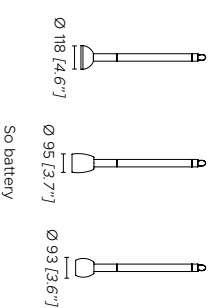

1. Laccato nero opaco
2. Laccato oro rosa
3. Laccato argento

1. Matt black finish
2. Rose gold finish
3. Silver finish

Fonte luminosa - Light source
220-240V: 1 x 3W LED IP65
110V: 1 x 3W LED IP65

So

So battery