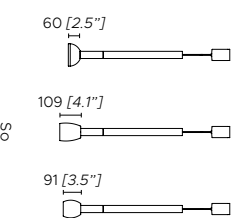

1. Laccato nero opaco
2. Laccato oro rosa
3. Laccato argento

1. Matt black finish
2. Rose gold finish
3. Silver finish

Fonte luminosa - Light source
220-240V: 1 x 3W LED IP65
110V: 1 x 3W LED IP65

So

So battery