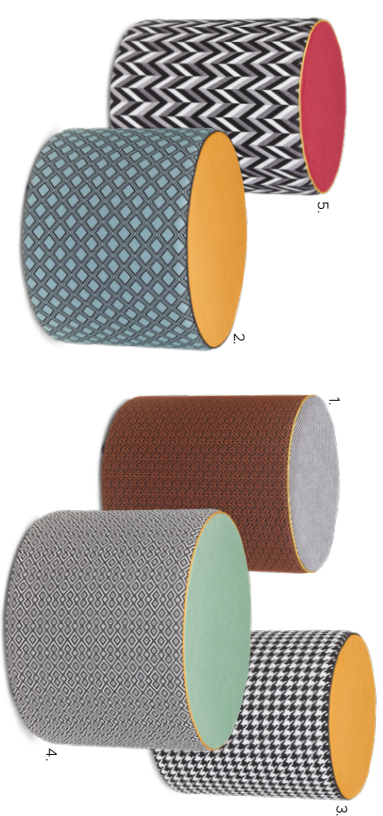

1. Pattern H
2. Pattern I
3. Pattern L

4. Pattern M
5. Pattern N