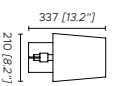

Ap led

Fonte luminosa - Light source

220-240: Ap / Ta, TA desk / FI / Useuse 1 x E27 LED - Ap LED 1 x E27 LED + 1 x 3W Custom LED
110: Ap / Ta / TA desk / FI / Useuse 1 x E26 LED - Ap LED 1 x E26 LED + 1 x 3W Custom LED

Ap - dimmerabile, compatibile con sistemi di controllo remoto / Ta, ta desk, fi, liseuse - dimmerabile su richiesta, disponibile versione con dimmer per LED su cavo, compatibile solo con lampadine LED
Ap - dimmable, compatible with remote control system / Ta, ta desk, fi, liseuse - dimmable on request, available dimmer switch on the cable (to use dimmable LED light bulbs only)