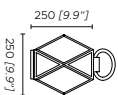

Wired

Battery