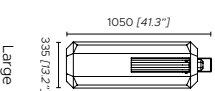

1. Esterno: bronzo scuro
2. Interno: laccato oro, trattamento cataporesis Marine Grade
3. Laccato bianco opaco, trattamento cataporesis Marine Grade
4. Diffusore plexiglass rigato

1. Outside: dark bronze
2. Inside: gold lacquered, Marine Grade with cataphoresis treatment
3. Matt white lacquered, Marine Grade with cataphoresis treatment
4. Striped plexiglass diffuser

Fonte luminosa - Light source
220-240V: Wired version 1 x E27 LED / Battery version 1 x 3W Custom LED
110V: Wired version 1 x E26 LED / Battery version 1 x 3W Custom LED

Wired