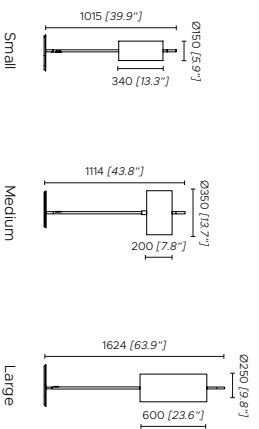

Gancio da parete
Hook for wall

Gancio per piantana
Hook for floor

Piastina da terra
Ground plate

- 1. Laccato nero opaco
- 2. Laccato rame

- 3. Paralume Noumea Goyave (Pierre Frey)
- 4. Paralume Dominica Caraibes (Pierre Frey)
- 5. Paralume Bayamo Mirrosa (Pierre Frey)