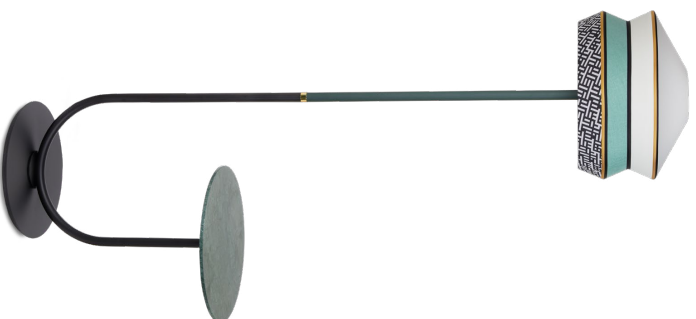

Antigua
Sale & Pepe

Guadeloupe
Sale & Pepe

Martinique
Building

CALYPSO SO XL

Antigua
Mint

Guadeloupe
Sale & Pepe

Martinique
Yellow

CALYPSO
**FLOOR
+TABLE**
Servomuto