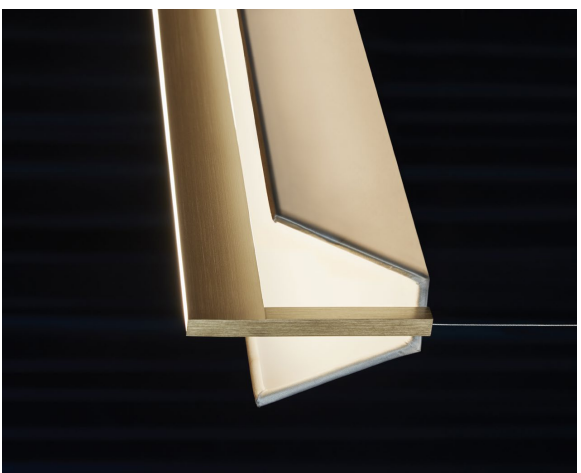

FI - dimmerabile a piede

FI - dimmable with foot control

DOPPIA EMISSIONE: LUCE DIRETTA E INDIRETTA
DOUBLE EMISSION: DIRECT AND INDIRECT LIGHT

3.

2.

1. Struttura nickel dorato satinato
2. Cotone bianco
3. Tessuto effetto marmo bianco Calacatta