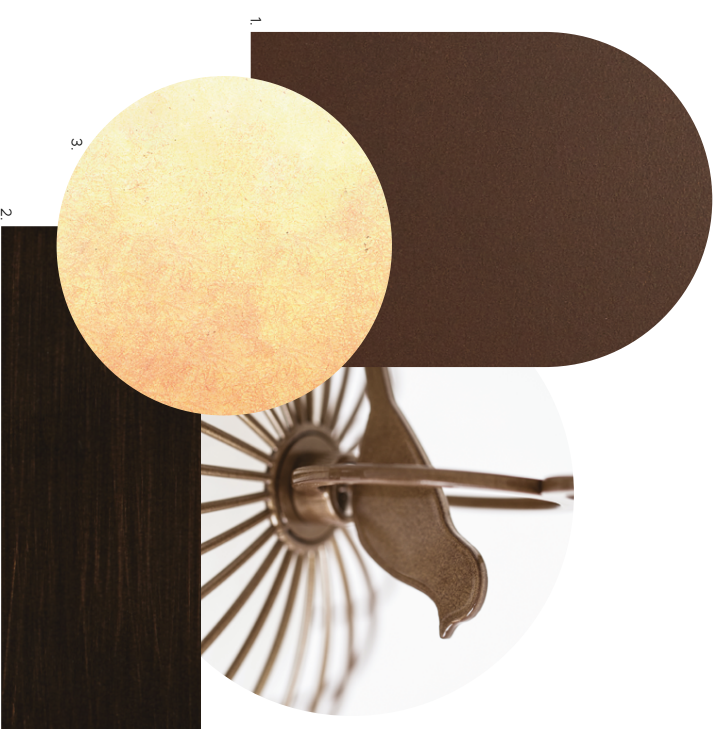

1. Gabbia in metallo verniciato bronzo
2. Base in legno marino marrone scuro con trattamento cataloresi
3. Diffusore vetroresina crema

1. Cage in bronze lacquered metal
2. Dark brown marine wood with waterproof treatment for the base
3. Cream-coloured fiberglass diffuser

Fonte luminosa - Light source
220-240V: Wired version 1 x E27 LED / Battery version 1 x 3W Custom LED
110V: Wired version 1 x E26 LED / Battery version 1 x 3W Custom LED