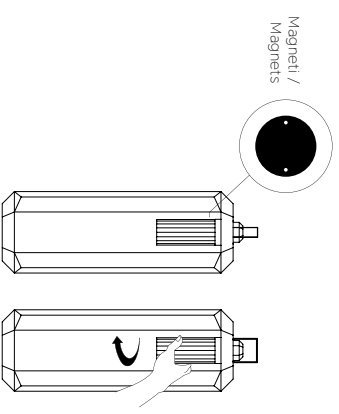

ACCENSIONE / SPENNERMENTO
ON/OFF SWITCHING