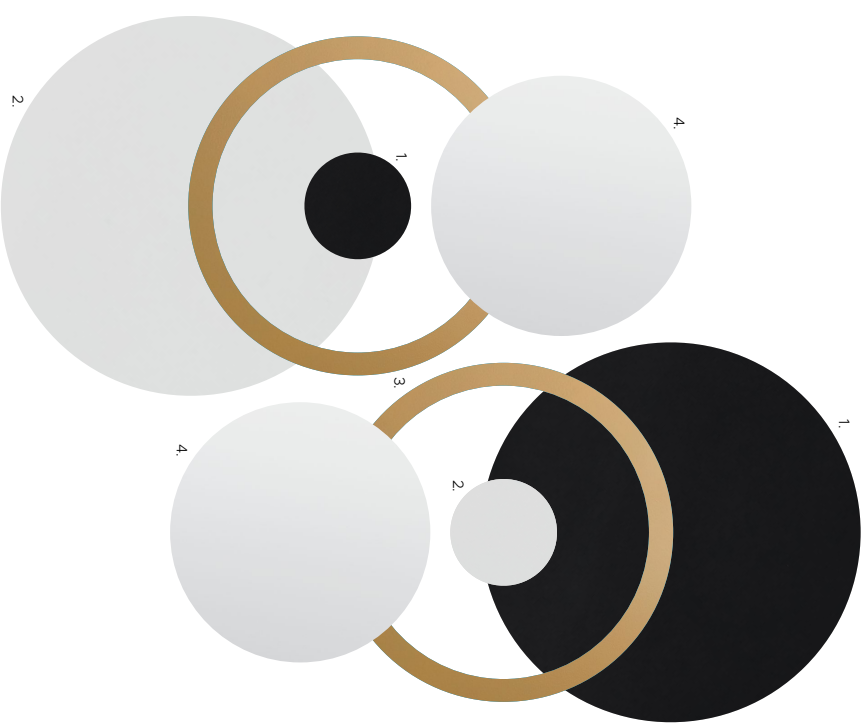

1. Laccato nero seta opaco
2. Laccato bianco opaco
3. Ottone semi-lucido
4. Diffusore bianco opaco

1. Matt black silk lacquered
2. Matt white lacquered
3. Semi-polished brass finish
4. Opal white diffuser

Forte luminosa - Light source

220-240V: So-AP-PI small 1 x 12.5W Custom LED / So-AP-PI large 1 x 31.5W Custom LED
110V: So-AP-PI small 1 x 12.5W Custom LED / So-AP-PI large 1 x 31.5W Custom LED

Dimmerabile, compatibile con controllo di sistema remoto
Dimmable, compatible with remote control system