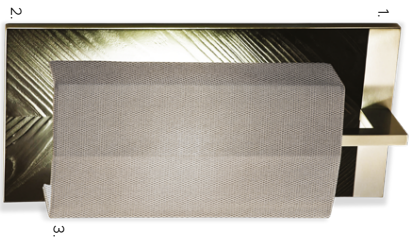

1. Acciaio spazzolato
2. Legno marino in moca scuro con trattamento impermeabilizzante
3. Tessuto impermeabile Sale e Pepe

1. Satin steel
2. Dark mocha marine wood with waterproof treatment
3. Sale & Pepe waterproof fabric

Fonte luminosa - Light source
220-240V: 1 x E27 LED
110V: 1 x E26 LED