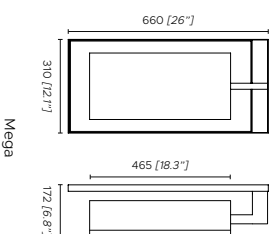

1. Acciaio spazzolato
2. Legno marino in moca scuro con trattamento impermeabilizzante
3. Tessuto impermeabile Sale e Pepe

1. Satin steel
2. Dark mocha marine wood with waterproof treatment
3. Sale & Pepe waterproof fabric

Fonte luminosa - Light source
220-240V: 1 x E27 LED
110V: 1 x E26 LED