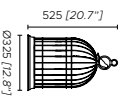

1. Gabbia in metallo verniciato bronzo
2. Base in legno marino marrone scuro con trattamento cataloresi
3. Diffusore vetroresina crema

1. Cage in bronze lacquered metal
2. Dark brown marine wood with waterproof treatment for the base
3. Cream-coloured fiberglass diffuser

Fonte luminosa - Light source
220-240V: Wired version 1 x E27 LED / Battery version 1 x 3W Custom LED
110V: Wired version 1 x E26 LED / Battery version 1 x 3W Custom LED