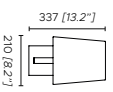

Struttura / Frame

1.

2.

1. Bronzo spazzolato chiaro opaco / *Mat light satin bronze*
2. Laccato nero seta opaco / *Mat black silk lacquered*

Paralume / Shade

1.

2.

1. Cotone bianco / *White cotton*
2. Tessuto effetto marmo bianco Calacatta / *White Calacatta marble printed fabric*

Passaportemente disponibili su richiesta
Items available on demand

Ap

Fonte luminosa - Light source

220-240: Ap / Ta, TA desk / FI / Useuse 1 x E27 LED - Ap LED 1 x E27 LED + 1 x 3W Custom LED
110: Ap / Ta / TA desk / FI / Useuse 1 x E26 LED - Ap LED 1 x E26 LED + 1 x 3W Custom LED

Ap - dimmerabile, compatibile con sistemi di controllo remoto / Ta, ta desk, fi, liseuse - dimmerabile su richiesta, disponibile versione con dimmer per LED su cavo, compatibile solo con lampadine LED
Ap - dimmable, compatible with remote control system / Ta, ta desk, fi, liseuse - dimmable on request, available dimmer switch on the cable (to use dimmable LED light bulbs only)