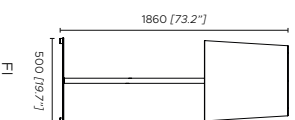

Fonte luminosa - Light source

220-240: 1 x E27 LED
110: 1 x E26 LED

Dimmerabile - su richiesta, disponibile versione con dimmer per LED su cavo, compatibile solo con lampadine LED
Dimmable on request, available dimmer switch on the cable (to use dimmable LED light bulbs only)