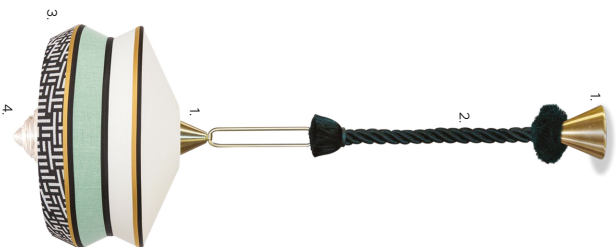

Dimmerabile
 Dimmable

EFFETTO MARMO STAMPATO SU TESSUTO
 PRINTED MARBLE EFFECT ON FABRIC

PAGLIA DI VIENNA LAVORATA A MANO
HANDCRAFT VIENNA STRAW

Calypso so

1. Corda in seta intrecciata verde muschio
2. Struttura ottone satinato
3. Paralumi SO: Antigua, Guadeloupe, Martinique
4. Diffusore vetro trasparente