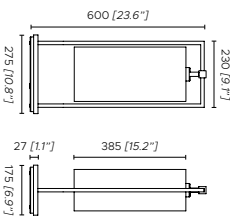

**Sartoria
Tailoring**

Athena
Massimiliano Raggi

Struttura / Frame

1. 
2. 
1. Nickel lucido / Polished nickel
2. Rovere tinto marrone scuro / Dark brown stained oak

Paralume / Shade

1. 
2. 
1. Cotone bianco / White cotton
2. Tessuto effetto marmo bianco Calacatta / White Calacatta marble effect fabric