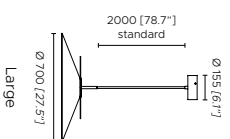

Ap/pi small

Ap/pi medium