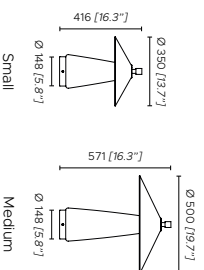

Fonte luminosa - Light source

220-240V, 1 x 18W Custom LED
110V: 1 x 18W Custom LED

Ta - dimmerabile a tre intensità / So - dimmerabile, compatibile con sistemi di controllo remoto

Ta - dimmable with three intensity levels / So - dimmable compatible with remote control system