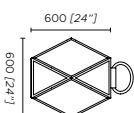

Wired

Battery