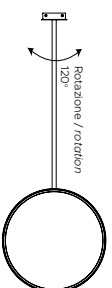

1. Laccato nero seta opaco
2. Laccato bianco opaco
3. Ottone semi-lucido
4. Diffusore bianco opaco

1. Matt black silk lacquered
2. Matt white lacquered
3. Semi-polished brass finish
4. Opal white diffuser

Forte luminosa - Light source

220-240V: So-AP-PI small 1 x 12.5W Custom LED / So-AP-PI large 1 x 31.5W Custom LED
110V: So-AP-PI small 1 x 12.5W Custom LED / So-AP-PI large 1 x 31.5W Custom LED

Dimmerabile, compatibile con controllo di sistema remoto
Dimmable, compatible with remote control system