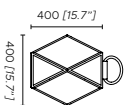

Wired

Battery