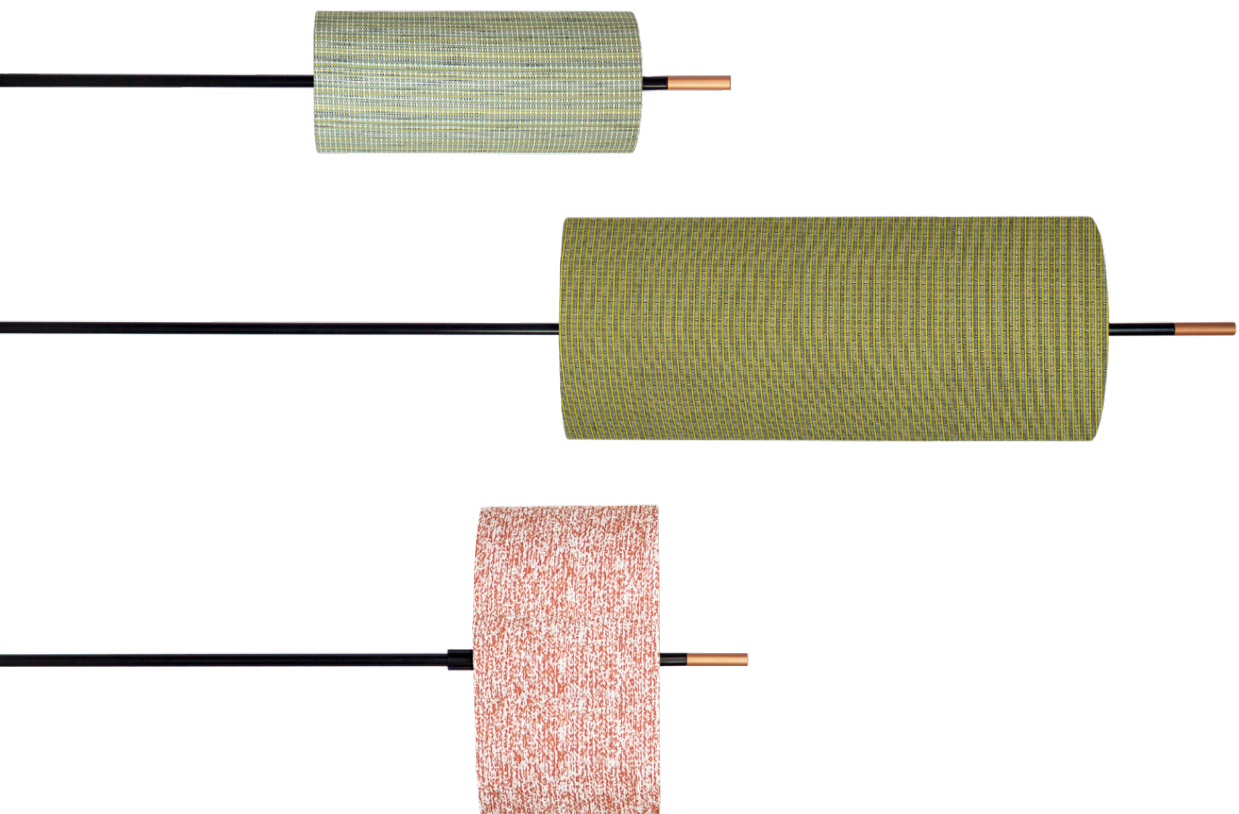

VERSIONE A PICCHETTO
PICKET VERSION

Small