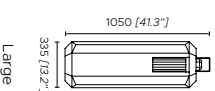

Battery

Small