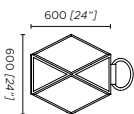

Wired

Battery