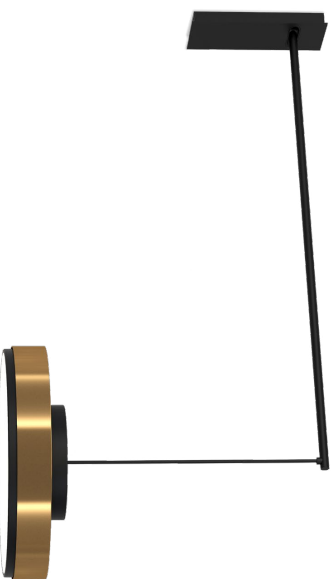

1. Laccato nero seta opaco
2. Laccato bianco opaco
3. Ottone semi-lucido
4. Diffusore bianco opaco

1. Matt black silk lacquered
2. Matt white lacquered
3. Semi-polished brass finish
4. Opal white diffuser

Forte luminosa - Light source

220-240V: So-AP-PI small 1 x 12.5W Custom LED / So-AP-PI large 1 x 31.5W Custom LED
110V: So-AP-PI small 1 x 12.5W Custom LED / So-AP-PI large 1 x 31.5W Custom LED

Dimmerabile, compatibile con controllo di sistema remoto
Dimmable, compatible with remote control system