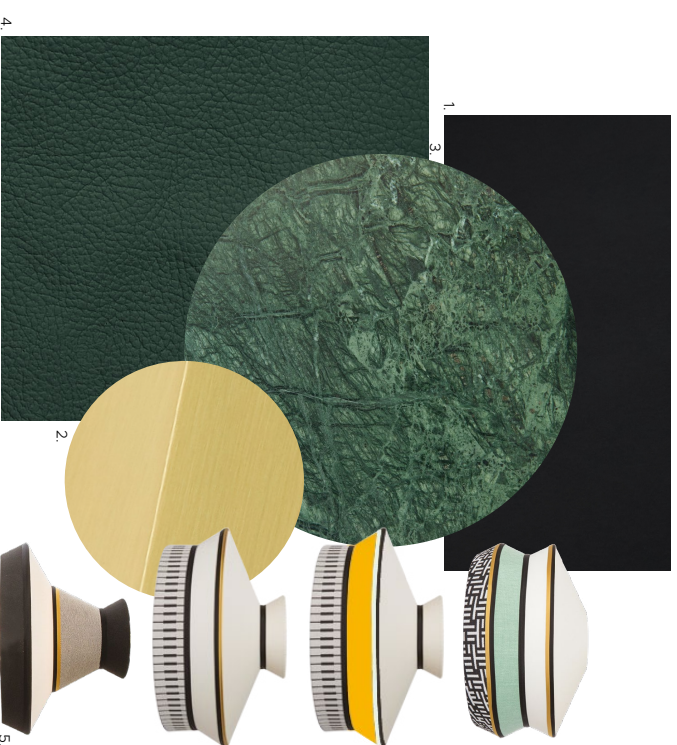

Antigua
Sale & Pepe

Guadeloupe
Sale & Pepe

Martinique
Building

CALYPSO SO XL

Antigua
Mint

Guadeloupe
Sale & Pepe

Martinique
Yellow

CALYPSO
**FLOOR
+TABLE**
Servomuto

1. Struttura laccato nero seta opaco
2. Anello in ottone satinato
3. Marmo verde Guatemala
4. Pelle verde
5. **Paralumi FL:** Antigua, Martinique, Guadaloupe

Fonte luminosa - Light source

220-240V, 1 x E27 LED
110V: 1 x E26 LED