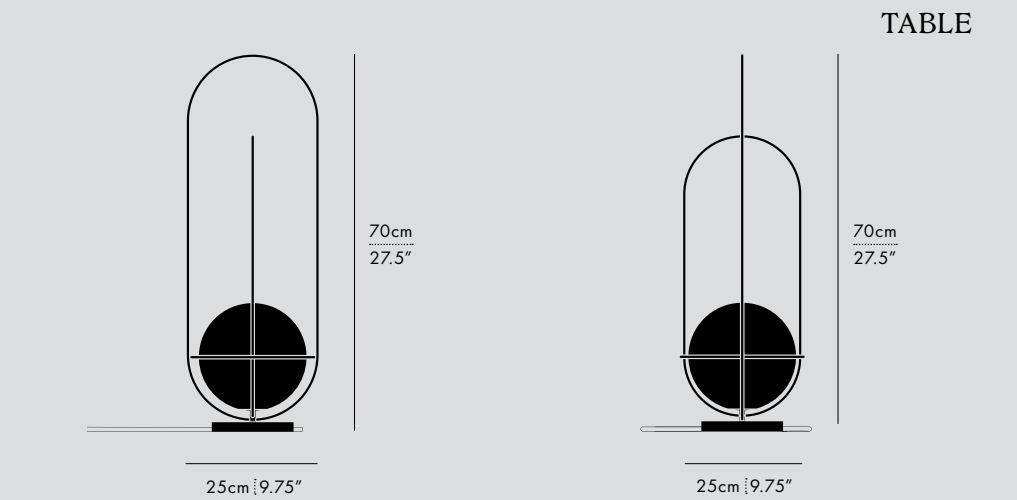

DIMENSIONS

- **A:** 30 x 25 x 24cm /
11.75" x 10" x 9.5"
- **B:** 31 x 25 x 18cm /
12.25" x 10" x 7"
- **C:** 23 x 25 x 16cm /
9" x 10" x 6.25"
- **D:** 20 x 25 x 16cm /
7.75" x 10" x 6.25"

TECHNICAL INFORMATION

TABLE

TYPE
Pendant & Table

DIMENSIONS
 - Pendant:
 68.5 x 25cm / 27" x 9.75"
 Adjustable drop length: 243cm / 96"
 * CUSTOM LENGTH AVAILABLE
 - Table:
 70 x 25cm / 27.5" x 9.75"

MATERIALS
Steel, Etched Glass