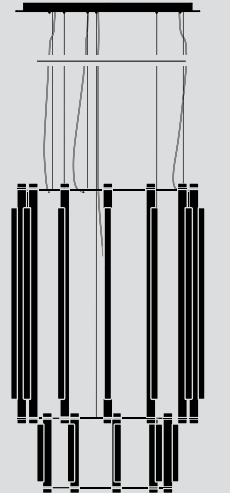

CHANDELIER 9

162cm
63.75"

Ø 101.5cm | 40"

125cm
49.25"

Ø 46.5cm | 18.25"