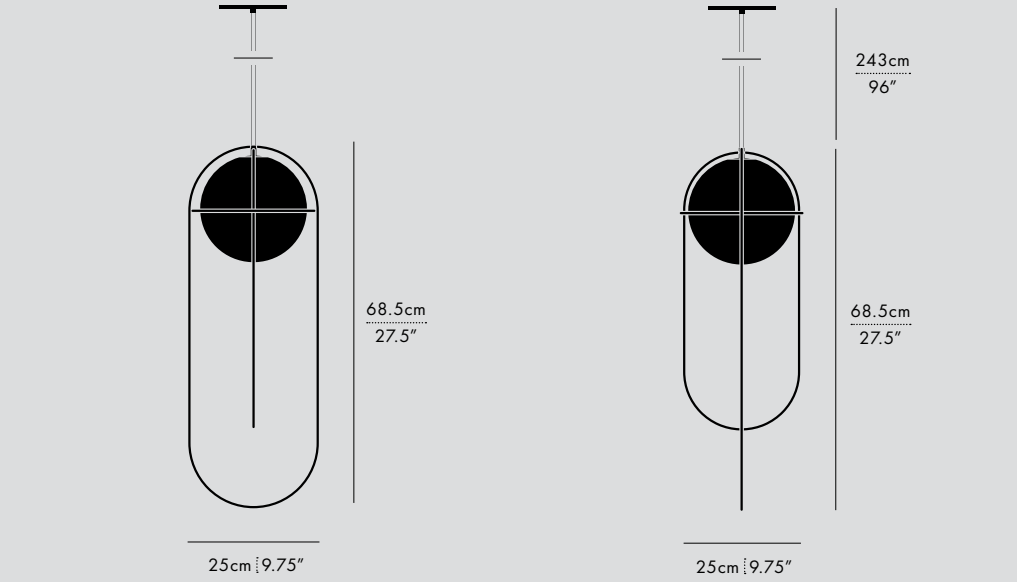

DIMENSIONS

- **A:** 30 x 25 x 24cm /
11.75" x 10" x 9.5"
- **B:** 31 x 25 x 18cm /
12.25" x 10" x 7"
- **C:** 23 x 25 x 16cm /
9" x 10" x 6.25"
- **D:** 20 x 25 x 16cm /
7.75" x 10" x 6.25"

TECHNICAL INFORMATION

TABLE

TYPE
Pendant & Table

DIMENSIONS
 - Pendant:
 68.5 x 25cm / 27" x 9.75"
 Adjustable drop length: 243cm / 96"
 * CUSTOM LENGTH AVAILABLE
 - Table:
 70 x 25cm / 27.5" x 9.75"

MATERIALS
Steel, Etched Glass