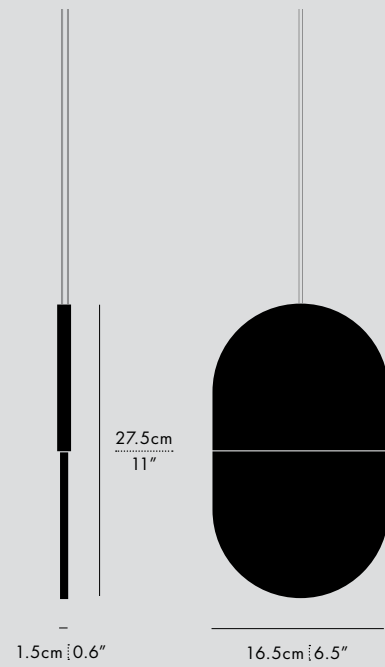

SINGLE P20 DIMENSIONS